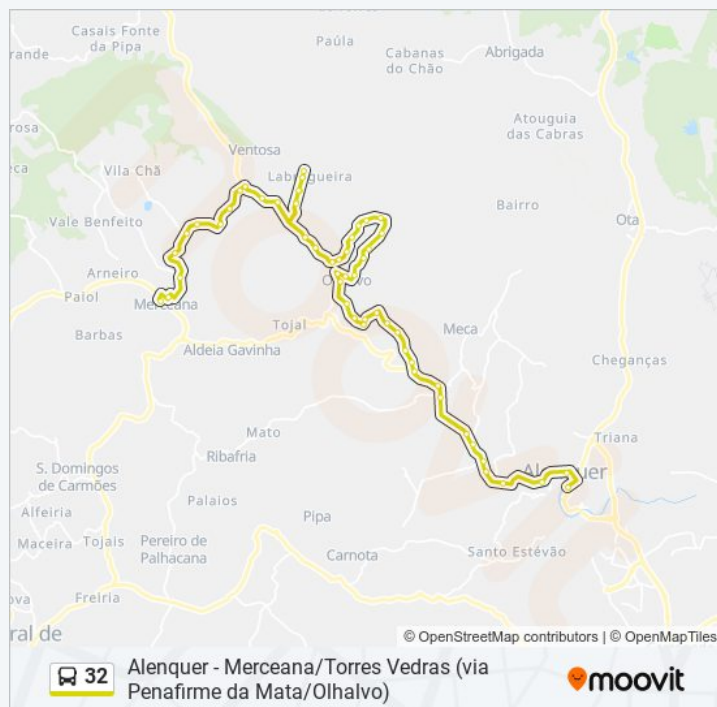

Olhalvo - R. Combatentes G. Guerra, 196

Pocariça - Cruzt. Surraipas

Pocariça - R. Combatentes G. Guerra, 148

Pocariça - R. Combatentes G. Guerra, 111

Pocariça - Largo José Ferreira Queimado

Pocariça - Estrada Da Pedreira

Pocariça - Em, Casal Da Serralheira

Cruzeiro - En 365.1 Km 0.3 (X) Pocariça

Pousoa - Somi-Quer, En 365.1 Km 0.8 Linhas

Labrugeira Cruzt. - Cruzeiro Agrícola

Labrugeira - Adega Cooperativa

Labrugeira - En 365.1 Km 2.5, Escola Eb 1

Labrugeira - Moradia Fidalgo

Labrugeira - En 365.1 Km 3 Largo Santo António

Labrugeira - Moradia Fidalgo

Labrugeira - En 365.1 Km 2.5, Escola Eb 1

Labrugeira - Adega Cooperativa

Aviário Da Atalaia

Atalaia - Campo De Futebol