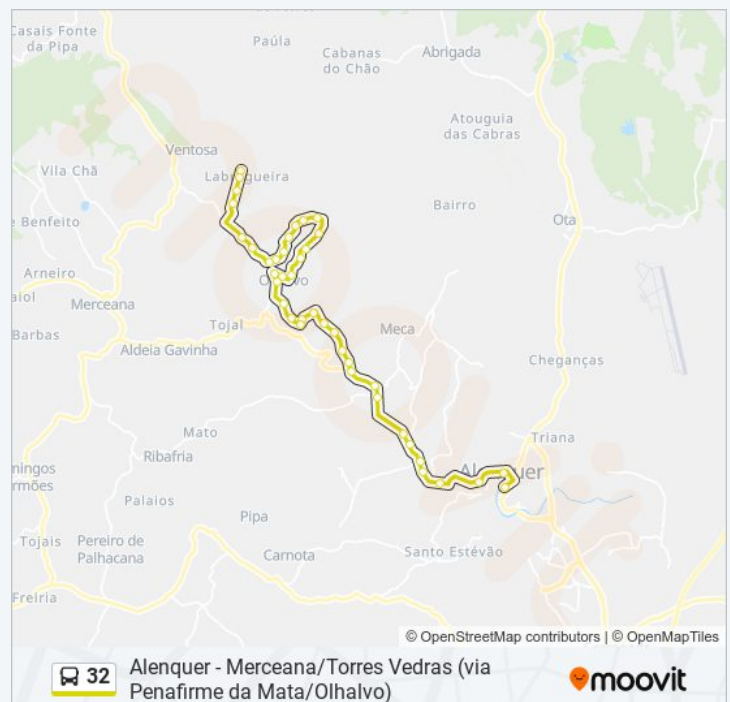

Labrugeira (via Penafirme da Mata/Olhalvo/Pocariça) - Horário da rota:

Segunda-feira	18:40
Terça-feira	18:40
Quarta-feira	18:40
Quinta-feira	18:40
Sexta-feira	18:40
Sábado	Não Operacional
Domingo	Não Operacional

32 autocarro - Informações

Direção: Labrugeira (via Penafirme da Mata/Olhalvo/Pocariça)

Paragens: 40

Duração da viagem: 33 min

Resumo da linha:

Olhalvo - R. Luis Vila, 123

Olhalvo - R. Combatentes G. Guerra, 196