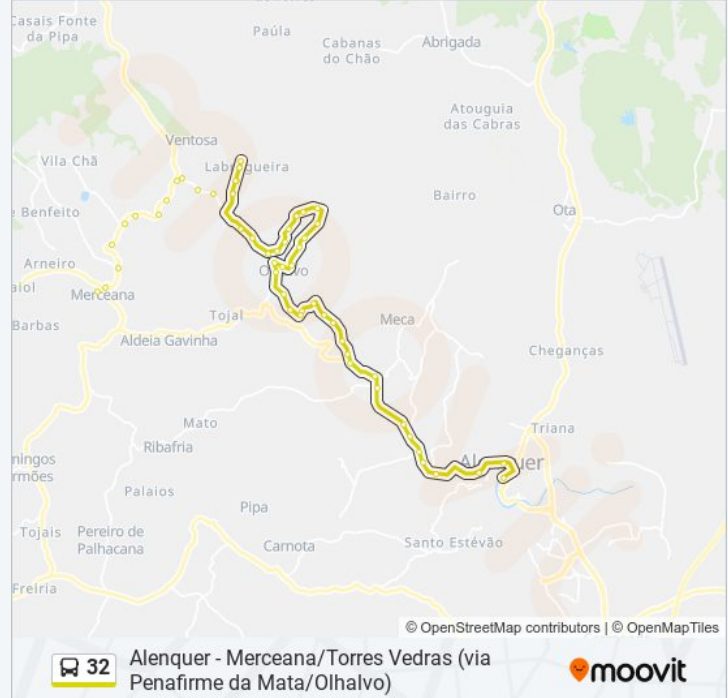

Casais Da Lage - Cruzt. Vale D'Ossa

Casais Da Lage - Ramalheira

Casais Da Lage, 61

Casais Da Lage - Estrada Municipal 65

Ponte Do Casco

Meca Cruzt.

Estalagem - Cruzt. Ribafria

Amarelos

Quinta Da Taipa

Porto Da Luz - En9 X Panca

Porto Da Luz - Alenquer Camping

Quinta Do Sol

Alenquer Cruzt. - Urb. Qtª Barnabé

Alenquer - Retiro Das Águas

Alenquer - Largo Rainha Santa Isabel, Terminal

Sentido: Labrugeira (via Penafirme da Mata/Olhalvo/Pocariça)

40 paragens

[VER HORÁRIO DA LINHA](#)

Alenquer - Largo Rainha Santa Isabel, Terminal

Alenquer - Retiro Das Águas

Urb. Qtª Barnabé

Quinta Do Sol

Porto Da Luz - Alenquer Camping

Porto Da Luz - En9 X Panca