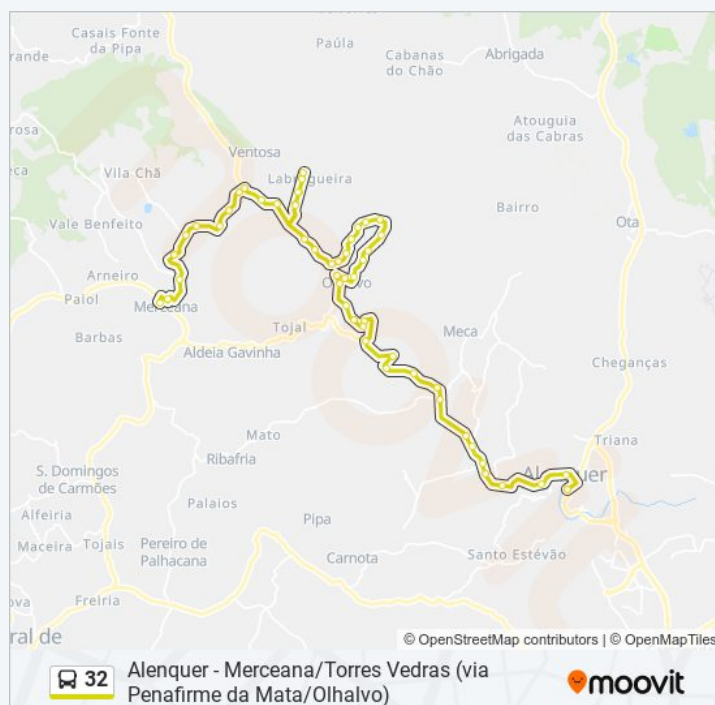

Pocariça - Em, Casal Da Serralheira

Cruzeiro - En 365.1 Km 0.3 (X) Pocariça

Pousoa - Somi-Quer, En 365.1 Km 0.8 Linhas

Labrugeira Cruzt. - Cruzeiro Agrícola

Quinta-feira

07:20

Sexta-feira

07:20

Sábado

Não Operacional

Domingo

Não Operacional

32 autocarro - Informações

Direção: Merceana (via Mata/Penafirme da Mata/Olhalvo/Pocariça)

Paragens: 53

Duração da viagem: 46 min

Resumo da linha:

Labrugeira - Adegas Cooperativas

Labrugeira - En 365.1 Km 2.5, Escola Eb 1

Labrugeira - Moradia Fidalgo

Labrugeira - En 365.1 Km 3 Largo Santo António

Labrugeira - Moradia Fidalgo

Labrugeira - En 365.1 Km 2.5, Escola Eb 1