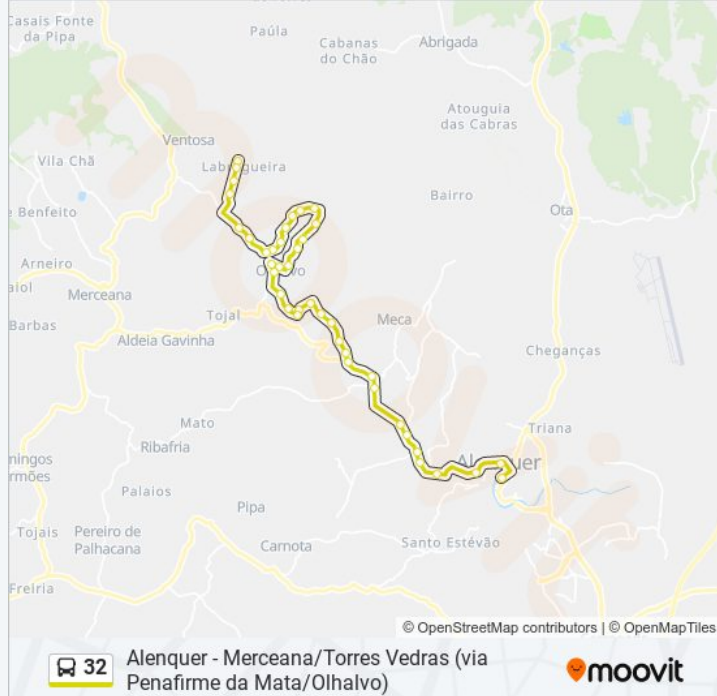

Cruzeiro - En 365.1 Km 0.3 (X) Pocariça

Pousoa - Somi-Quer, En 365.1 Km 0.8 Linhas

Labrugeira Cruzt. - Cruzeiro Agrícola

Labrugeira - Adega Cooperativa

Labrugeira - En 365.1 Km 2.5, Escola Eb 1

Labrugeira - Moradia Fidalgo

Labrugeira - En 365.1 Km 3 Largo Santo António

Alenquer - Merceana/Torres Vedras (via Penafirme da Mata/Olhalvo)

Sentido: Merceana (via Mata/Penafirme da Mata/Olhalvo/Pocariça)

53 paragens

[VER HORÁRIO DA LINHA](#)