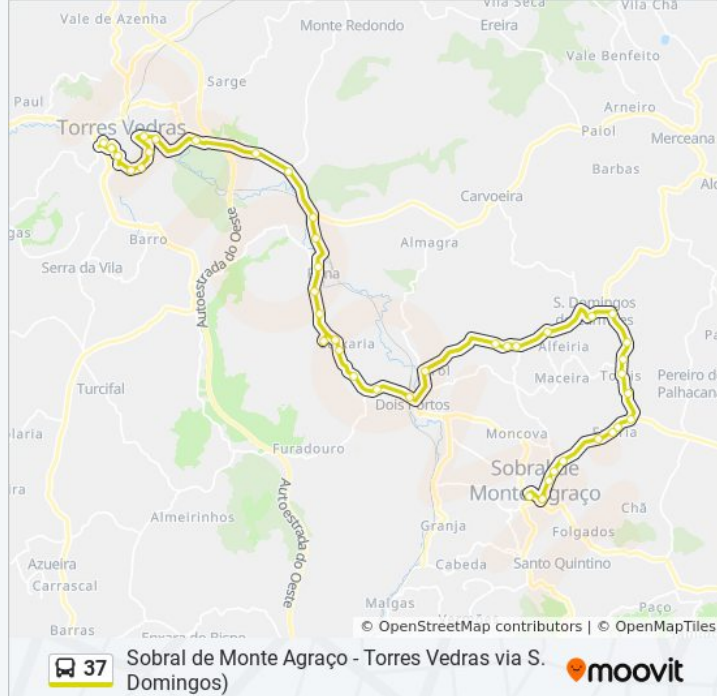

Braçal - En 115 (X) Braçal

Tojais - En 115 Cruzt. R. Alberto Avelino

Mata De Palhacana - En 115 Cruzt. P. Palhacana

Lages Da Freiria - Cruzt. En115

Freiria - Quinta Da Cerca

Freiria - Centro

Adega Cooperativa De Sobral De Monte Agraço

Sobral De Monte Agraço - Intermarché

Via Galega Cruz.

Sobral De Monte Agraço - Eb 2,3 / Sec.

Sobral De Monte Agraço - R. Cândido Reis

Sobral De Monte Agraço - Av. Marquês De Pombal, Ecc

Sentido: Torres Vedras (Terminal) (via S. D. Carmões/Figueiredo)

46 paragens

[VER HORÁRIO DA LINHA](#)

37 autocarro - Horários

Torres Vedras (Terminal) (via S. D. Carmões/Figueiredo) - Horário da rota:

Segunda-feira Não Operacional

Terça-feira 06:30

Sobral De Monte Agraço - Av. Marquês De Pombal, Ecc

37 autocarro - Informações

Direção: Torres Vedras (Terminal) (via S. D. Carmões/Figueiredo)

Paragens: 46

Duração da viagem: 52 min

Resumo da linha:

 [Mapa da linha do autocarro 37.](#)

Runa - R. Liberdade, Frente N°81