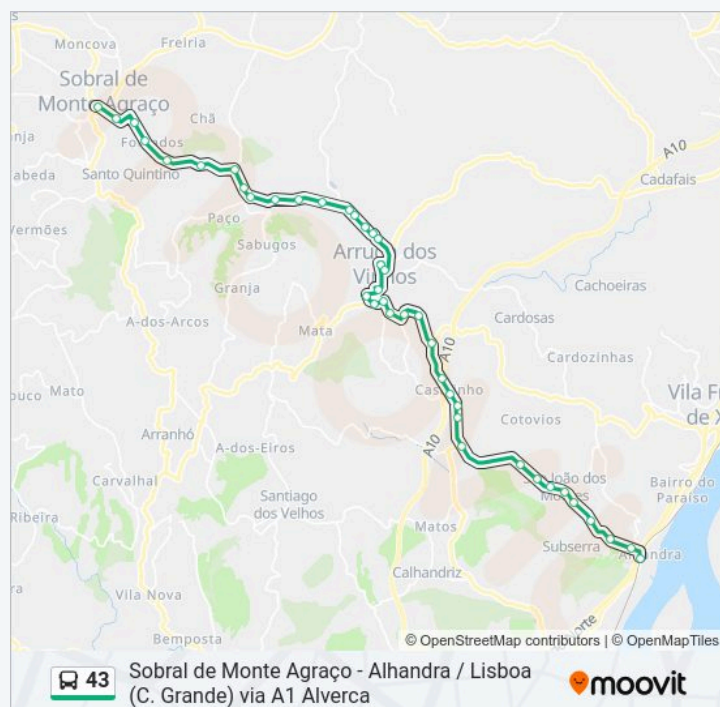

### 43 autocarro - Horários

Sobral de Monte Agraço (via EJAF2) - Horário da rota:

Segunda-feira	07:45 - 12:50
Terça-feira	07:45 - 12:50
Quarta-feira	07:45 - 12:50
Quinta-feira	07:45 - 12:50
Sexta-feira	07:45 - 12:50
Sábado	Não Operacional
Domingo	Não Operacional

### 43 autocarro - Informações

**Direção:** Sobral de Monte Agraço (via EJAF2)

**Paragens:** 41

**Duração da viagem:** 41 min

**Resumo da linha:**

Arruda - Espaço Irene Lisboa

Arruda - Junto À Ponte

Fresca - En 248, (X) Qtª S. João