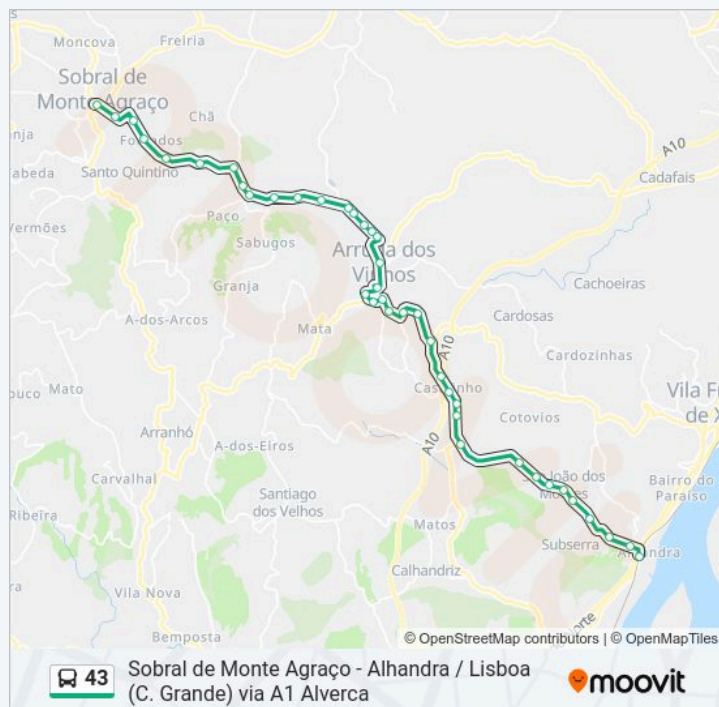

### 43 autocarro - Informações

**Direção:** Sobral de Monte Agraço

**Paragens:** 40

**Duração da viagem:** 41 min

**Resumo da linha:**

Adega

Folgados Cruzamento

Pinheiro - Cruzt. Chã