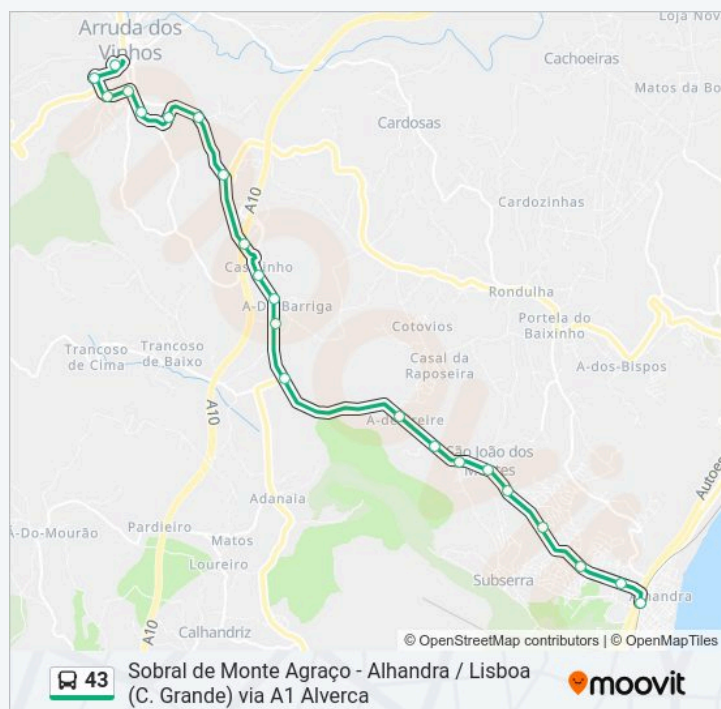

**Direção:** Arruda dos Vinhos (Ligação Sobral)

**Paragens:** 22

**Duração da viagem:** 25 min

**Resumo da linha:**

### Sentido: Arruda dos Vinhos via A1 Alverca

41 paragens

[VER HORÁRIO DA LINHA](#)

Campo Grande (Metro) P27

Campo Grande - Av. Brasil

Lisboa - Av. Brasil H. Júlio Matos

Av. Brasil (Pote D' Água)

Pç. Aeroporto