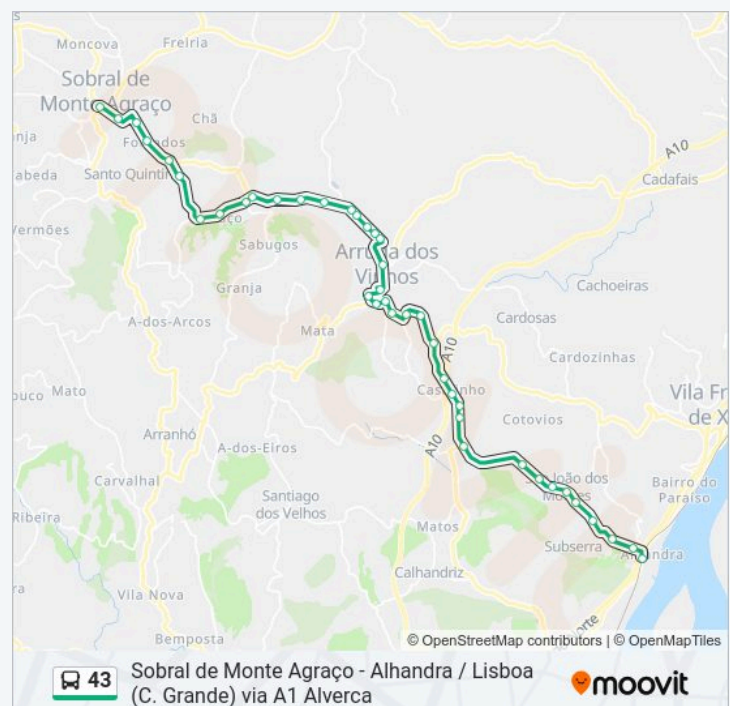

Sentido: Sobral de Monte Agraço (via Monfalim)

41 paragens

[VER HORÁRIO DA LINHA](#)

Alhandra - En10 Viaduto Ae
B Chabital (Alhandra)
Alhandra - Escola Soeiro Pereira Gomes
R Da Boa Esperança 3950
Estr São João Dos Montes 158
São João Dos Montes - Cruzt. J. Freguesia
Cochoa - Cruzamento En 248, Km 4.8
N248-3 1 (A-De-Freire)
N248-3 30 (A-De-Freire)
En 248-3 (Bulhaco)
A-Do-Barriga - Vivenda Narciso
A-Do-Barriga - Clube
A Do Barriga - Café Restaurante O Trevo
A-Do-Barriga - Viaduto Ae
Ponte Da Lage - Casal Da Tapadinha
Casal João Da Bruna
Arruda - Fábrica Movex
Arruda - Lar Terceira Idade
Arruda - Av. Timor Lorosae, (X) En 248
Arruda - Pavilhão Gimnodesportivo
Arruda - Externato João Alb. Faria
Arruda Dos Vinhos (Terminal)
Arruda - Av. Dom Afonso Henriques 19
Arruda - Junto À Ponte
Fresca - En 248, (X) Qtª S. João
Fresca - En 248, 22, Clube Do Campo
Fresca - En 248, Intermarché

43 autocarro - Horários

Sobral de Monte Agraço (via Monfalim) - Horário da rota:

Segunda-feira	07:15 - 09:40
Terça-feira	07:15 - 09:40
Quarta-feira	07:15 - 09:40
Quinta-feira	07:15 - 09:40
Sexta-feira	07:15 - 09:40
Sábado	Não Operacional
Domingo	Não Operacional

43 autocarro - Informações

Direção: Sobral de Monte Agraço (via Monfalim)

Paragens: 41

Duração da viagem: 41 min

Resumo da linha: