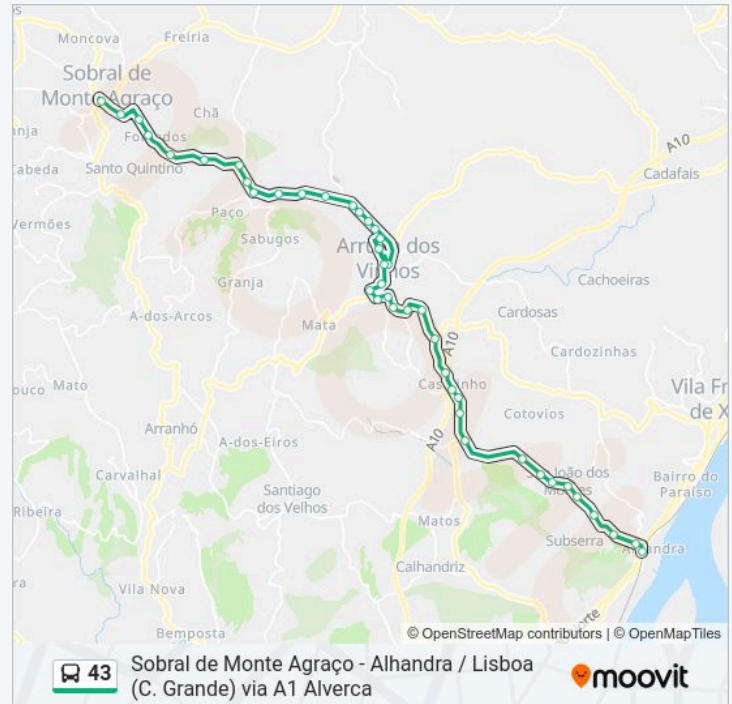

En 248-3 (Bulhaco)

N248-3 30 (A-De-Freire)

N248-3 1 (A-De-Freire)

Cochoa - Cruzamento En 248, Km 4.8

### 43 autocarro - Informações

**Direção:** Alhandra (Viaduto) (via EJAF2)

**Paragens:** 44

**Duração da viagem:** 43 min

**Resumo da linha:**

São João Dos Montes - Cruzt. J. Freguesia

Estr São João Dos Montes 158