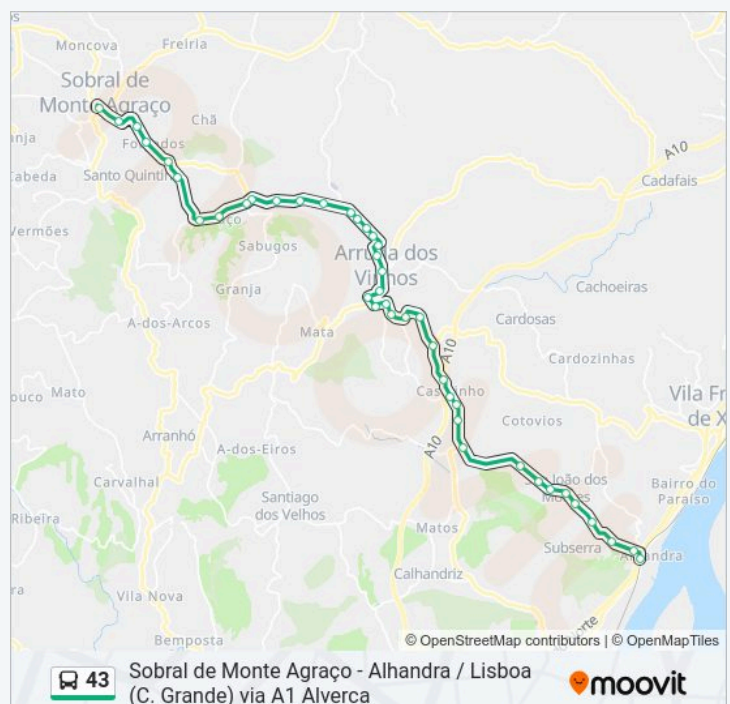

Alhandra (Viaduto) (via Monfalim) (Ligação Lisboa) -  
Horário da rota:

Segunda-feira	05:40 - 10:10
Terça-feira	05:40 - 10:10
Quarta-feira	05:40 - 10:10
Quinta-feira	05:40 - 10:10
Sexta-feira	05:40 - 10:10
Sábado	Não Operacional
Domingo	Não Operacional

**43 autocarro - Informações**

**Direção:** Alhandra (Viaduto) (via Monfalim) (Ligação Lisboa)

**Paragens:** 42

**Duração da viagem:** 34 min

**Resumo da linha:**

Arruda - Externato João Alb. Faria

Arruda - Av. Timor Lorosae, Pav. Gimnodesportivo