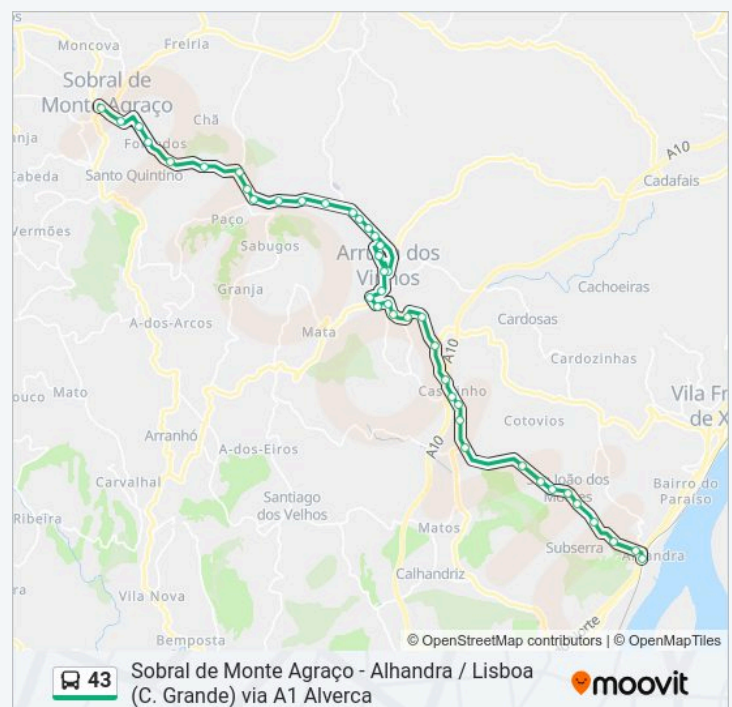

Arruda - Av. D. Afonso Henriques, 19

Arruda - Espaço Irene Lisboa

Arruda - Junto À Ponte

Arruda - Av. D. Afonso Henriques, 19

Arruda - Av. D. Afonso Henriques

### 43 autocarro - Horários

Alhandra (Viaduto) (Ligação Lisboa) (via EJAF2) - Horário da rota:

Segunda-feira	13:30
Terça-feira	13:30
Quarta-feira	13:30
Quinta-feira	13:30
Sexta-feira	13:30
Sábado	Não Operacional
Domingo	Não Operacional

### 43 autocarro - Informações

**Direção:** Alhandra (Viaduto) (Ligação Lisboa) (via EJAF2)

**Paragens:** 44

**Duração da viagem:** 43 min

**Resumo da linha:**

Arruda Dos Vinhos (Terminal)

Arruda - Externato João Alb. Faria