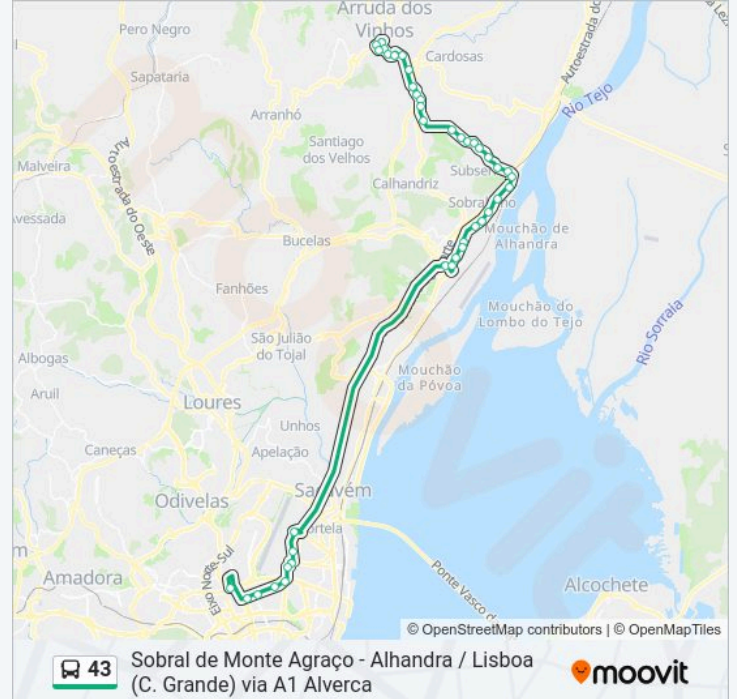

### Sentido: Sobral de Monte Agraço

40 paragens

[VER HORÁRIO DA LINHA](#)

Alhandra - En10 Viaduto Ae

B Chabital (Alhandra)

Alhandra - Escola Soeiro Pereira Gomes