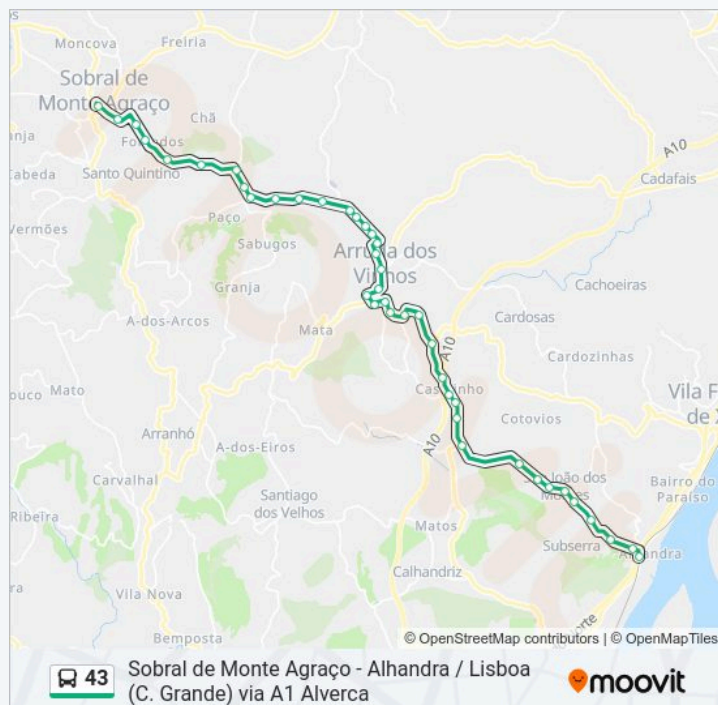

N248-3 30 (A-De-Freire)

N248-3 1 (A-De-Freire)

Cochoa - Cruzamento En 248, Km 4.8

São João Dos Montes - Cruzt. J. Freguesia

Domingo

07:05 - 16:00

### 43 autocarro - Informações

**Direção:** Alhandra (Viaduto) (Ligação Lisboa)

**Paragens:** 41

**Duração da viagem:** 34 min

**Resumo da linha:**

Estr São João Dos Montes 158

R Da Boa Esperança 3950

Alhandra - Escola Soeiro Pereira Gomes

B Chabital (Alhandra)

Alhandra - En10 Viaduto Ae

**Sentido: Alhandra (Viaduto) (Ligação Lisboa) (via EJAF2)**

44 paragens

[VER HORÁRIO DA LINHA](#)

Sobral De Monte Agraço - Av. Marquês De Pombal, Ecc

Sobral De Monte Agraço - J. Freg.