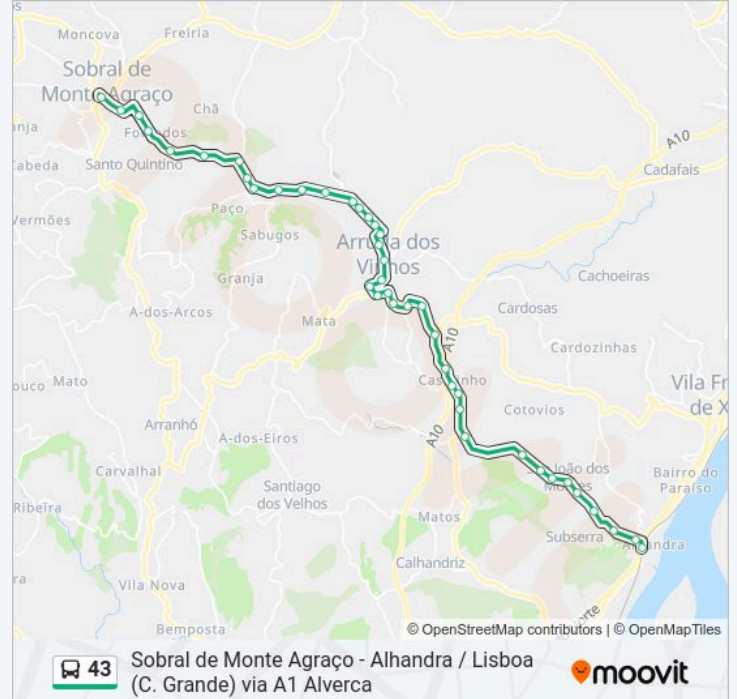

A-Do-Barriga - Viaduto Ae

A-Do-Barriga - Cruzamento Estrada Do Espogeiro

A-Do-Barriga - Clube

A-Do-Barriga - Vivenda Narciso

En 248-3 (Bulhaco)

N248-3 30 (A-De-Freire)

N248-3 1 (A-De-Freire)

Cochoa - Cruzamento En 248, Km 4.8

### Sentido: Alhandra (Viaduto) (Ligação Lisboa)

41 paragens

[VER HORÁRIO DA LINHA](#)

Sobral De Monte Agraço - Av. Marquês De Pombal, Ecc

Sobral De Monte Agraço - J. Freg.

Pinheiro (X) Chã

Folgados Cruzamento