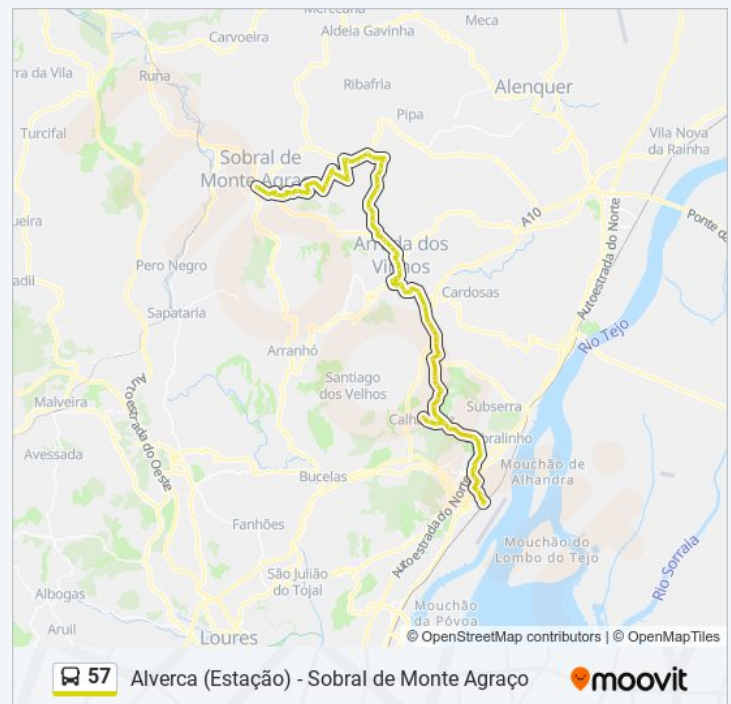

Lapão - Vacaria

Lapão - Marco Da Água

Lapão - Vivenda Raul Manuel

Lapão - Cruzt. Zibreira

Lapão - Junto Ao Abrigo

Segunda-feira	18:30
Terça-feira	18:30
Quarta-feira	18:30
Quinta-feira	18:30
Sexta-feira	18:30
Sábado	Não Operacional
Domingo	Não Operacional

57 autocarro - Informações

Direção: Alverca (Estação) (via Calhandriz*)

Paragens: 79

Duração da viagem: 67 min

Resumo da linha:

Lapão - Viv. Carvalho

Fresca - Casal Do Doutor

Fresca - Qt.^a Da Tojeira