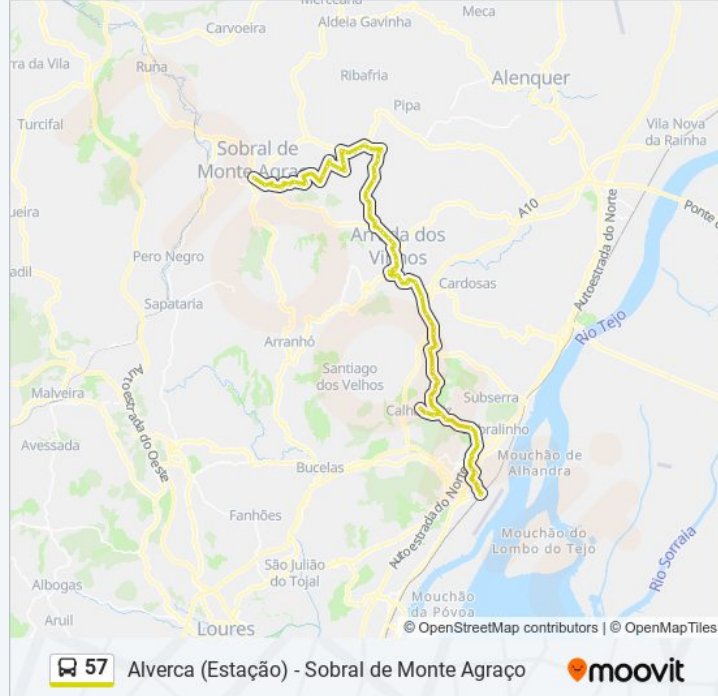

Calçada - Cruzt. Zibreira

Valverde - Cruzamento

Casal Da Venda Nova

Bom Vizinho - Cruzamento

Casal Das Eiras - Cruzamento

Casal Das Eiras - Igreja

Casal Das Eiras - Largo Da Escola

Gataria - Cruzamento

Moinho De Vento - Lavadouros

Lapão - Poste Edp / Carnota

Lapão - Vacaria

Lapão - Marco Da Água

Lapão - Vivenda Raul Manuel

Lapão - Cruzt. Zibreira

Lapão - Junto Ao Abrigo

Lapão - Viv. Carvalho

Fresca - Casal Do Doutor

Fresca - Qt.^a Da Tojeira

Fresca - En 248, Km 17.3, Frt. 95, V. Agostinho

Fresca - En 248, Intermarché

Fresca - En 248, 22, Clube Do Campo

Fresca - En 248, (X) Qt^a S. João

Arruda - Junto À Ponte

Arruda - Av. D. Afonso Henriques, 19

Arruda - Av. D. Afonso Henriques

Arruda Dos Vinhos (Terminal)

Arruda - Externato João Alb. Faria

Arruda - Av. Timor Lorosae, Pav. Gimnodesportivo

Arruda - Av. Timor Lorosae, (X) En 248

Arruda - Lar Terceira Idade

Arruda - Fábrica Movex

Casal João Da Bruna

Ponte Da Lage - Casal Da Tapadinha