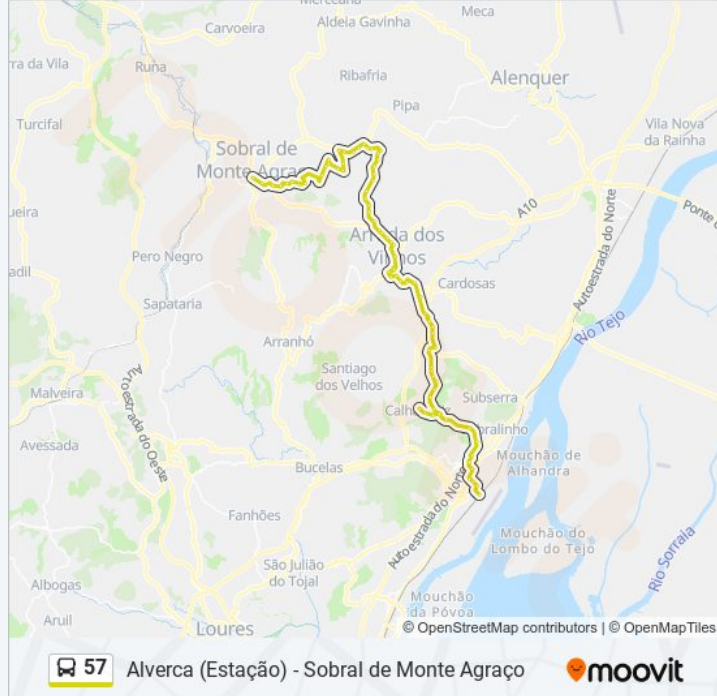

Fresca - En 248, 22, Clube Do Campo

Fresca - En 248, Intermarché

Fresca - En 248, Km 17.3, Frt. 95, V. Agostinho

Fresca - Qt.ª Da Tojeira

Fresca - Casal Do Doutor

Lapão - Viv. Carvalho

Lapão - Junto Ao Abrigo