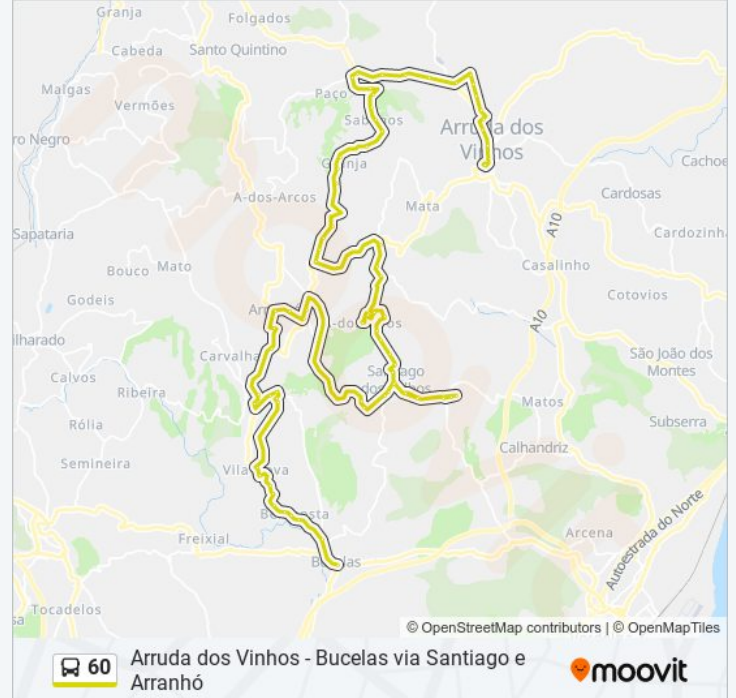

Santiago Dos Velhos - R. S. Tiago, Cruzt. Matos

Santiago Dos Velhos - R. S. Tiago,60

Adoseiros - Estrada De Adoseiros 1

Casal Das Figueiras

Adoseiros - Casal Novo

Adoseiros - Cruzt. Adoseiros

Adoseiros - R. Da Colectividade

Adoseiros - Largo Do Rossio

Adoseiros - R. Da Colectividade

Adoseiros - Cruzt. Adoseiros

Vale Da Serra

Casal Do Ulmeiro - Cruzt. Trancoso

En 115-4 (Carvalha)

Louriceira De Cima - En 115.4, Km 2.9

Louriceira De Cima - En 248.2, Km 6, Eb1

Louriceira De Cima - En 248.2, Cruzt. A Dos Arcos

Louriceira De Cima - En 248.2, Cruzt. R. 7 Fontes

Louriceira De Baixo - En 248.2, Km 4.2, Cruzt.
Granja

Louriceira De Baixo - Rua Direita Nº14

Casal Juncalinho