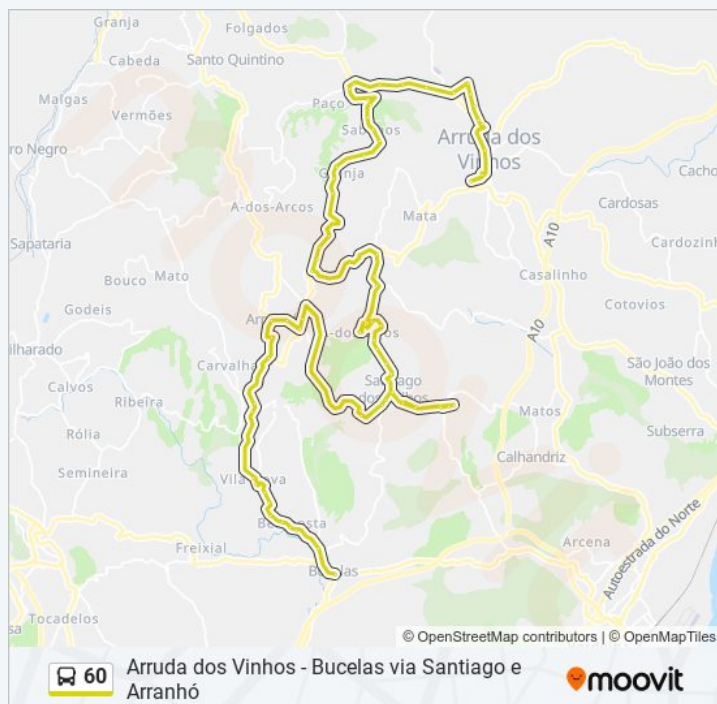

Arruda - Av. D. Afonso Henriques

Arruda Dos Vinhos (Terminal)

Arruda - Externato João Alb. Faria

Sentido: Bucelas (via A-do-Mourão)

74 paragens

[VER HORÁRIO DA LINHA](#)

Arruda Dos Vinhos (Terminal)

Arruda - Externato João Alb. Faria

Arruda - Av. Dom Afonso Henriques 19

Arruda - Junto À Ponte

Fresca - En 248, (X) Qtª S. João

Fresca - R. Da Marquesa, Café Ideal

Fresca - R. Qtª De Matos, Fábrica Ccp

Fresca - Cruzt. Quatro Caminhos

Fresca - Estrada De São João

Fresca - En 248, Km 16.6, Qtª D. Dulce

Quinta Alagoa

Quinta Da Chapinheira

Pontes De Monfalim - En 248, Cruzt. Louriceira

Cruzamento De Sabugos

Casal Das Boiças - N°16

Pé Do Monte (X)

Sabugos - En 248.2, Km 1.5, Vivenda Ant. M. Soares

Sabugos - En 248.2, Km 1.8, R. Principal

Sabugos - En 248.2, Km 2.3 Cruzt. Moinho Do Céu

Casal Encarnado - En 248.2, Km 2.7

Casal Juncalinho

Louriceira De Baixo - Rua Direita N°14

Louriceira De Baixo - En 248.2, Km 4.2, Cruzt. Granja

Louriceira De Cima - En 248.2, Cruzt. R. 7 Fontes

Louriceira De Cima - En 248.2, Cruzt. A Dos Arcos

60 autocarro - Horários

Bucelas (via A-do-Mourão) - Horário da rota:

Segunda-feira	13:35
Terça-feira	13:35
Quarta-feira	13:35
Quinta-feira	13:35
Sexta-feira	13:35
Sábado	Não Operacional
Domingo	Não Operacional

60 autocarro - Informações

Direção: Bucelas (via A-do-Mourão)

Paragens: 74

Duração da viagem: 62 min

Resumo da linha: