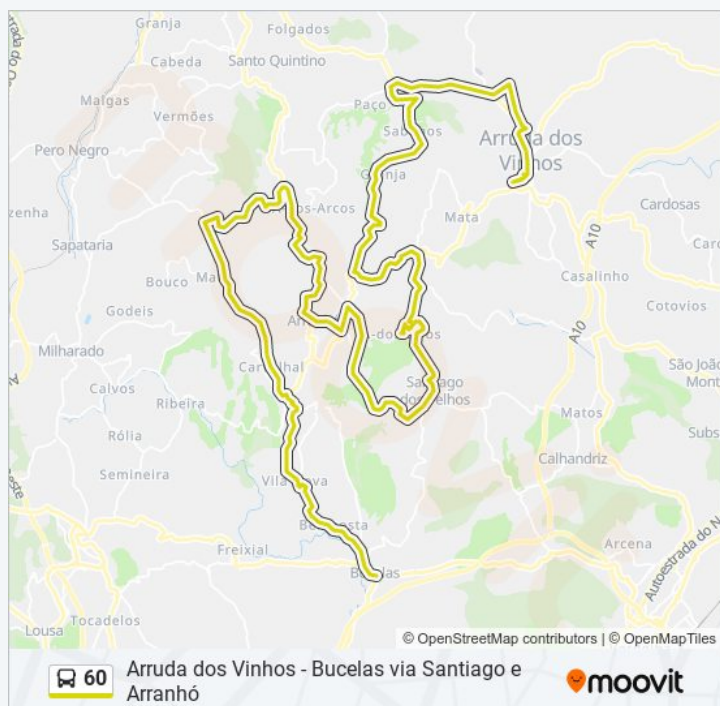

Não Operacional

Domingo

Não Operacional

60 autocarro - Informações

Direção: Bucelas (via Camondes)

Paragens: 82

Duração da viagem: 70 min

Resumo da linha: