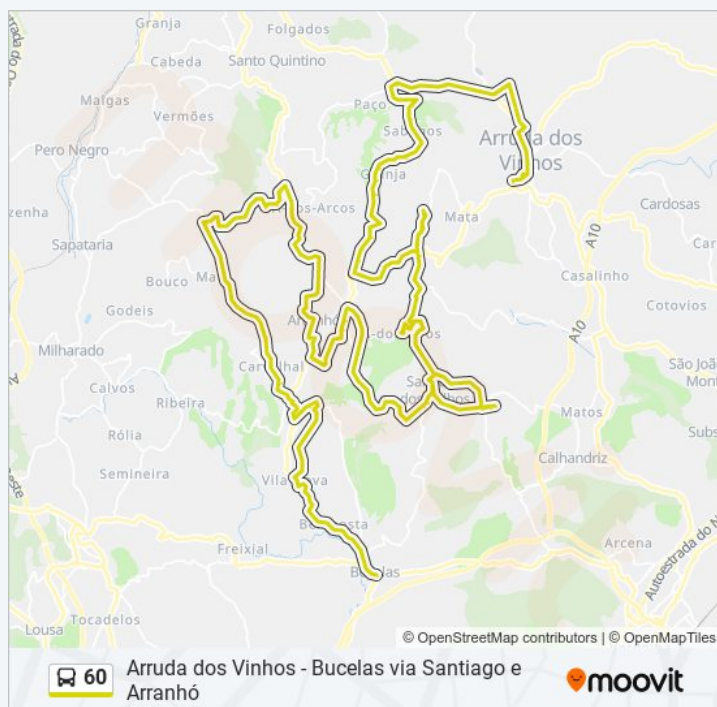

Bemposta (Bucelas) - En 115, 73 A

Vila Nova (Bucelas) - En 115, Casa Cor-De-Rosa

Vila Nova (R Alfredo Dinis 41)

Vila Nova (R António Martins 8)

Vila Nova (Bucelas) - En 115, Km 70.1, R. António Martins

Serra De Alrota - Cm 1299, Cruzt. R. Lages

Serra De Alrota - R. Severino Falcão, 2

Serra De Alrota - Casal Das Campas

Serra De Alrota - Serrrometais

Serra De Alrota (X)

Junta Dos Rios - Cruzt. Alcobela

Carvalhal Cruzt.

Carvalhal (Chafariz)

Carvalhal (Centro)

Casal Texugueira - Rua De São Lourenço 18

Casal Texugueira

Alcobela De Baixo - Em 530, Escola

Alcobela Baixo

Alcobela De Cima - Em 530, R. 26 De Julho

Alcobela De Cima - Em 530, Tasca Do Russo

Alcobela De Cima - Em 530, Junto Ao Chafariz

Alcobela De Cima - Em 530, Cruzt. Fetelaria

A Do Baço - Rua 1º De Maio

A Do Baço (X) Alcareia

Alcareia - Depósito De Água

Alcareia - Em 531, Cruzamento

Camondes (Esc)

Camondes

Camondes - Casal Da Fonte

Alqueidão - En 115, Km 62, Cruzt. Camondes

Alqueidão - En 115, Km 63.3, Cruzt. A Dos Arcos

Arranhó - En 115, Km 66.1, Cruzt. Ajuda

60 autocarro - Informações

Direção: Arruda dos Vinhos (via Camondes/A-do-Mourão/Matos)

Paragens: 104

Duração da viagem: 89 min

Resumo da linha: