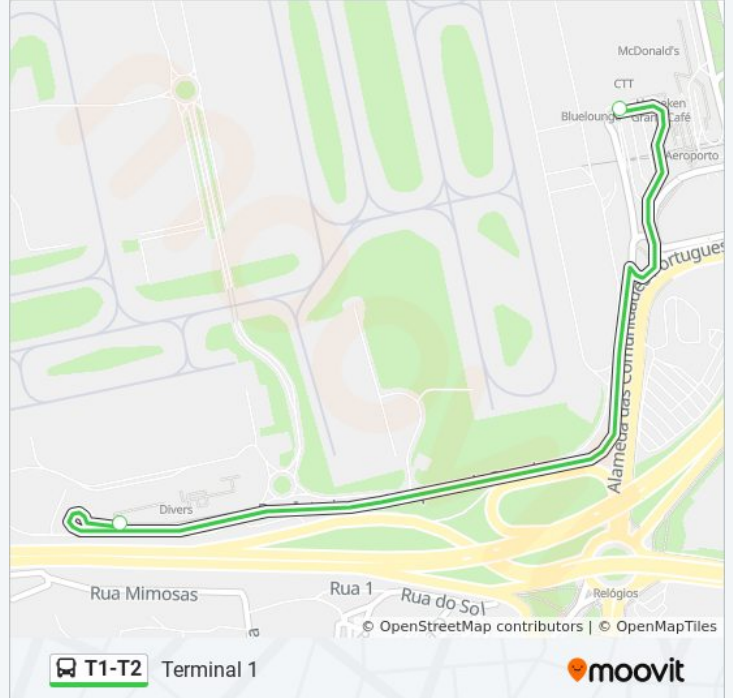

T1-T2

Terminal 1

Obter A Aplicação

A linha T1-T2 (autocarro) - Terminal 1 tem 2 rotas. Nos dias de semana, os horários em que está operacional são:

(1) Terminal 1: 24 horas(2) Terminal 2: 24 horas

Utilize a aplicação Moovit para encontrar a estação de autocarro (T1-T2) perto de si e descubra quando é que vai chegar o próximo autocarro de T1-T2.

Sentido: Terminal 1

2 paragens

[VER HORÁRIO DA LINHA](#)

Aeroporto Terminal 2

Aeroporto Terminal 1

T1-T2 autocarro - Horários

Terminal 1 - Horário da rota:

| | |
|---------------|----------|
| Segunda-feira | 24 horas |
| Terça-feira | 24 horas |
| Quarta-feira | 24 horas |
| Quinta-feira | 24 horas |
| Sexta-feira | 24 horas |
| Sábado | 24 horas |
| Domingo | 24 horas |

T1-T2 autocarro - Informações**Direção:** Terminal 1**Paragens:** 2**Duração da viagem:** 3 min**Resumo da linha:**

Sentido: Terminal 2

2 paragens

[VER HORÁRIO DA LINHA](#)

Aeroporto Terminal 1

Aeroporto Terminal 2