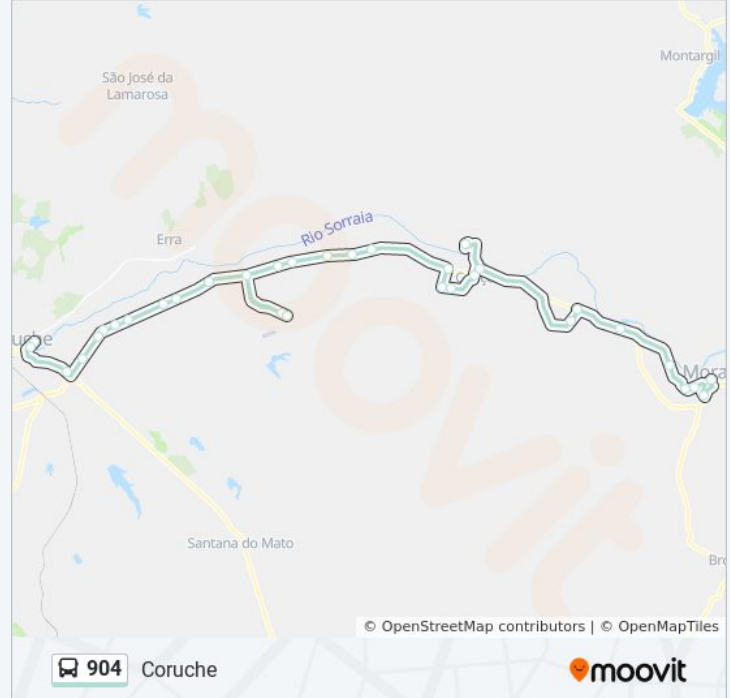

904 autocarro - Informações**Direção:** Coruche**Paragens:** 33**Duração da viagem:** 48 min**Resumo da linha:**

Águas Belinhas Cruz.

Monte Da Venda

Pavões - En251

Pavões

Azervadinha - Ponte Do Divor

Azervadinha - Centro

Azervadinha

Quinta Azervada - En251

Montinho Dos Pegos - Restaurante Choupo

Monte Da Barca (Lar De Idosos)

Coruche - Praça De Touros

Coruche - Terminal

Sentido: Couço

11 paragens

[VER HORÁRIO DA LINHA](#)

Mora - Terminal

Mora - Escolas

Mora - Vivenda N°22

Mora - Cermica Velha

Mora - Pavilhão Agrícola

Furadouro

Água Boa

904 autocarro - Informações

Direção: Couço

Paragens: 11

Duração da viagem: 20 min

Resumo da linha:

Sentido: Foros de Lagoiços

14 paragens

[VER HORÁRIO DA LINHA](#)