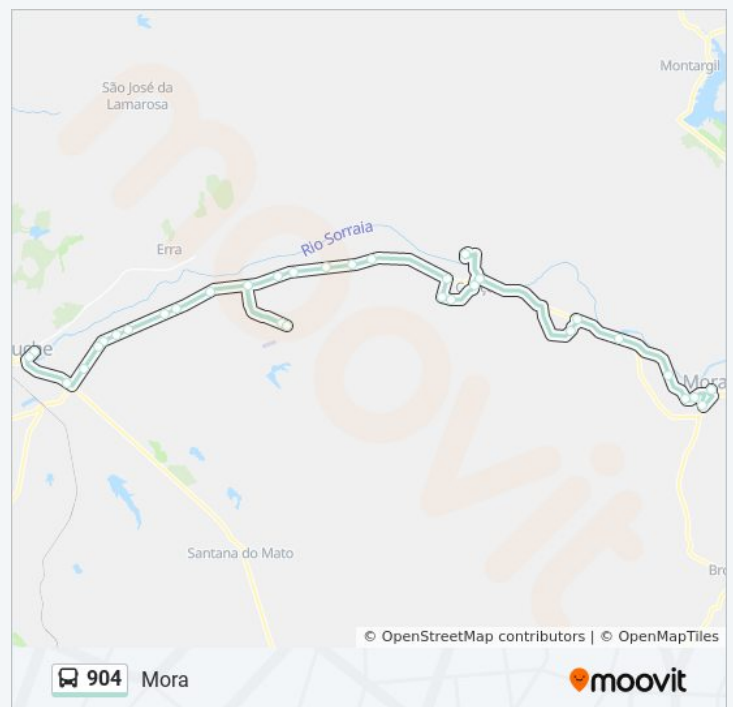

904 autocarro - Informações

Direção: Foros de Lagoiços

Paragens: 14

Duração da viagem: 25 min

Resumo da linha:

 [Mapa da linha do autocarro 904.](#)

904 autocarro - Horários

Mora - Horário da rota:

Segunda-feira	07:20 - 18:10
Terça-feira	Não Operacional

Coruche - Praça De Touros
 Monte Da Barca - Lar De Idosos
 Montinho Dos Pegos - Restaurante Choupo
 Quinta Azervada - En251
 Azervadinha
 Azervadinha - Centro
 Azervadinha - Ponte Do Divor
 Pavões
 Pavões - En251
 Monte Da Venda
 Volta Do Vale
 Volta Do Vale - Junto Café
 Volta Do Vale
 Águas Belinhas Cruz.
 Águas Belas
 Águas Belas - Café
 Boicilhos De Cima
 Sol Posto - Escola Velha
 Sol Posto
 Foros Dos Lagoiços Cruz.
 Lagoiços - Vivenda N108
 Lagoiços
 Couço - Café Maia
 Santa Justa Cruz.
 Santa Justa - Centro
 Varejola
 Água Boa
 Furadouro
 Mora - Pavilhão Agrícola
 Mora - Cermica Velha
 Mora - Vivenda N°22
 Mora - Escolas
 Mora - Terminal

Quarta-feira	Não Operacional
Quinta-feira	Não Operacional
Sexta-feira	Não Operacional
Sábado	Não Operacional
Domingo	Não Operacional

904 autocarro - Informações

Direção: Mora

Paragens: 34

Duração da viagem: 44 min

Resumo da linha:

Sentido: Santa Justa

26 paragens

[VER HORÁRIO DA LINHA](#)

Coruche - Terminal
Coruche - Praça De Touros
Monte Da Barca - Lar De Idosos
Montinho Dos Pegos - Restaurante Choupo
Quinta Azervada - En251
Azervadinha
Azervadinha - Centro
Azervadinha - Ponte Do Divor
Pavões
Pavões - En251
Monte Da Venda
Volta Do Vale
Volta Do Vale - Junto Café
Volta Do Vale
Águas Belinhas Cruz.
Águas Belas
Águas Belas - Café
Boicilhos De Cima
Sol Posto - Escola Velha
Sol Posto
Foros Dos Lagoiços Cruz.
Lagoiços - Vivenda N108
Lagoiços
Couço - Café Maia
Santa Justa Cruz.
Santa Justa - Centro