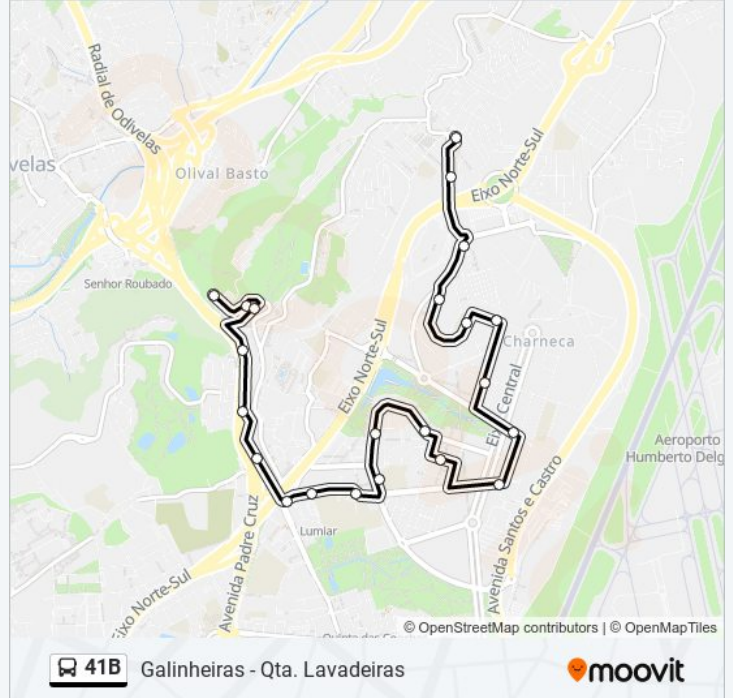

A linha 41B (autocarro) - Galinheiras - Qta. Lavadeiras tem 2 rotas. Nos dias de semana, os horários em que está operacional são:

(1) Galinheiras: 07:05 - 20:30(2) Qta. Lavadeiras: 07:00 - 20:30

Utilize a aplicação Moovit para encontrar a estação de autocarro (41B) perto de si e descubra quando é que vai chegar o próximo autocarro de 41B.

Sentido: Galinheiras

22 paragens

[VER HORÁRIO DA LINHA](#)

Qta. Lavadeiras
Qta. Lavadeiras
Estr. Desvio / Qta. Lavadeiras
Cç. Carriche
Cç. Carriche / Estr. Militar
R. Lumiar
Lumiar (Estr. Torre)
Estr. Torre
Castanheira Moura
Esc. Alto Lumiar
Av. David Mourão Ferreira (C. Social)
Av. David Mourão Ferreira
R. Luis Piçarra
Estação Alta Lisboa
Esc. Pintor Almada Negreiros
Vale Castanheira
R. Tito Morais
R. Raul Rego (Escola)
R. Raul Rego
R. João Amaral
Estr. Forte (Escola)

41B autocarro - Informações**Direção:** Galinheiras**Paragens:** 22**Duração da viagem:** 22 min**Resumo da linha:**

Sentido: Qta. Lavadeiras

23 paragens

[VER HORÁRIO DA LINHA](#)

- Galinheiras
- Estr. Forte (Escola)
- R. João Amaral
- R. Raul Rego
- R. Raul Rego (Escola)
- R. Tito Morais
- Vale Castanheira
- Vale Castanheira
- Esc. Pintor Almada Negreiros
- Estação Alta Lisboa
- Estação Alta Lisboa
- R. Luis Piçarra
- Av. David Mourão Ferreira
- Av. David Mourão Ferreira (C. Social)
- Esc. Alto Lumiar
- Castanheira Moura
- Estr. Torre
- Lumiar (Estr. Torre)

41B autocarro - Informações

Direção: Qta. Lavadeiras

Paragens: 23

Duração da viagem: 19 min

Resumo da linha: