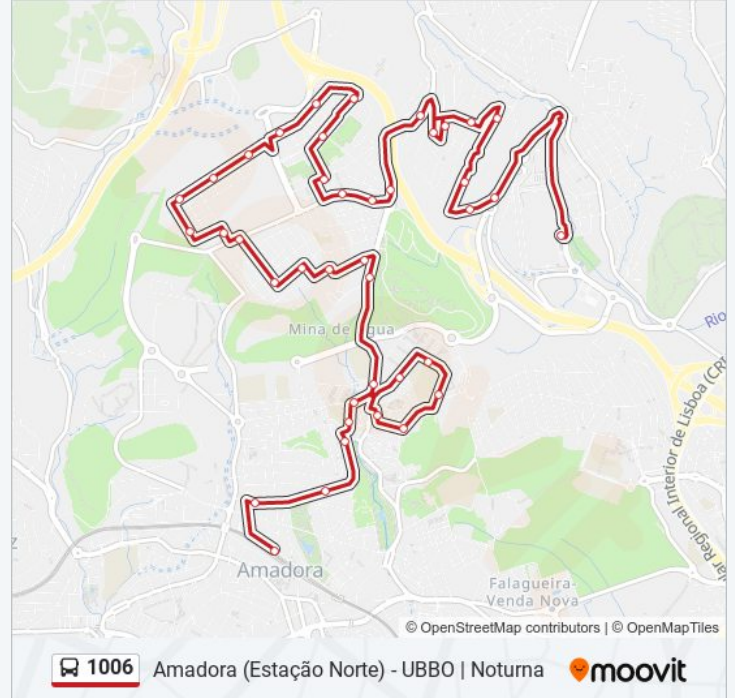

R Comandante Ramiro Correia 14

EB1 Artur M Simões

R Oliveira Martins 7C

R Sebastião Gama 10

Av Marquês Pombal Fte 25

Av Marquês Pombal 44

Amadora (Estação) P4 Entrada Norte

Sentido: Casal Mira (Centro Comercial)

40 paragens

[VER HORÁRIO DA LINHA](#)

Amadora (Estação) P4 Entrada Norte

R Henrique Nogueira 12a (Jardim)

Bombeiros Volunt 4C (Mercado da Mina)

R Bomb Volunt 27

R Vasco Lima Couto 10

Casal São Brás