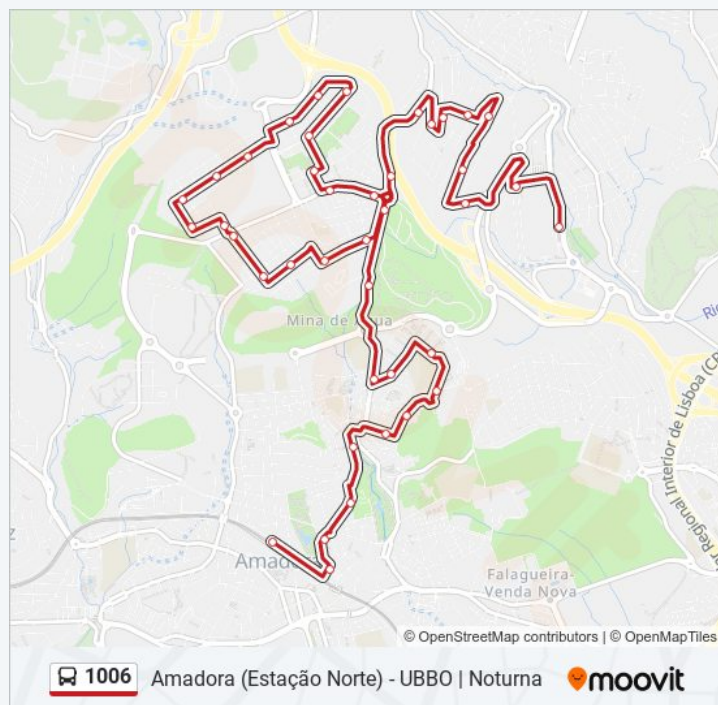

1006 autocarro - Informações

Direção: Casal Mira (Centro Comercial)

Paragens: 40

Duração da viagem: 27 min

Resumo da linha:

Estr Serra da Mina 56A
Estr Serra Mira (Fte Estal CMA)
Estr Serra Mira (Posto Combustível)
Moinhos Funcheira (X) S Mira
Av Liberdade 44A
Av Revolução 20A
R 25 Abril 11
R 25 Abril 52
R D Dinis - Tras Central Elétrica
R Sto António Fte Lte 328
R D João V (X) R Pico
R D João V 129
R D João V 26
Av L Pires (X) Pç Casal Carpinteiro
Av Lucas Pires 14
Av Amália Rodrigues 49
Av Amália Rodrigues 32
Av D Armando Romão 13A
Av D F Piteira Santos (Supermercado)
Moinhos Funcheira (Rotunda)
Estr Serra Mira 177A
Estr Serra Mira 244
Casal Mira
R 5 Outubro 11
R dos Lirios 7
R Ramiro Martins 9A
R Alberto da Conceição Guerreiro 11
R Nova York (Eb J Garcês)
Pça J Garcês (Rot Fte Leroy Merlin)
Casal da Mira (Centro Comercial) P3