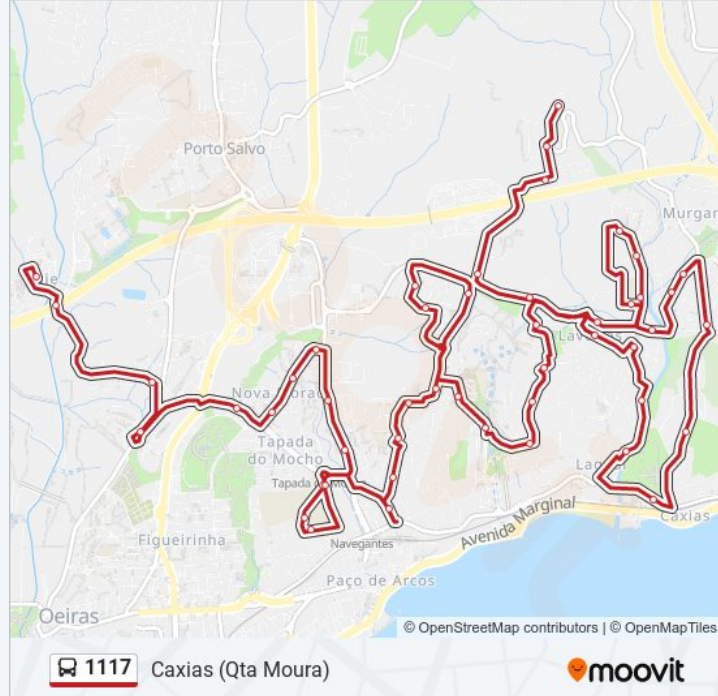

Sentido: Lage (Centro)

47 paragens

[VER HORÁRIO DA LINHA](#)

Caxias (Qta Moura)

R do Castelo 4

1117 autocarro - Horários

Lage (Centro) - Horário da rota:

Segunda-feira	12:50
Terça-feira	12:50
Quarta-feira	12:50