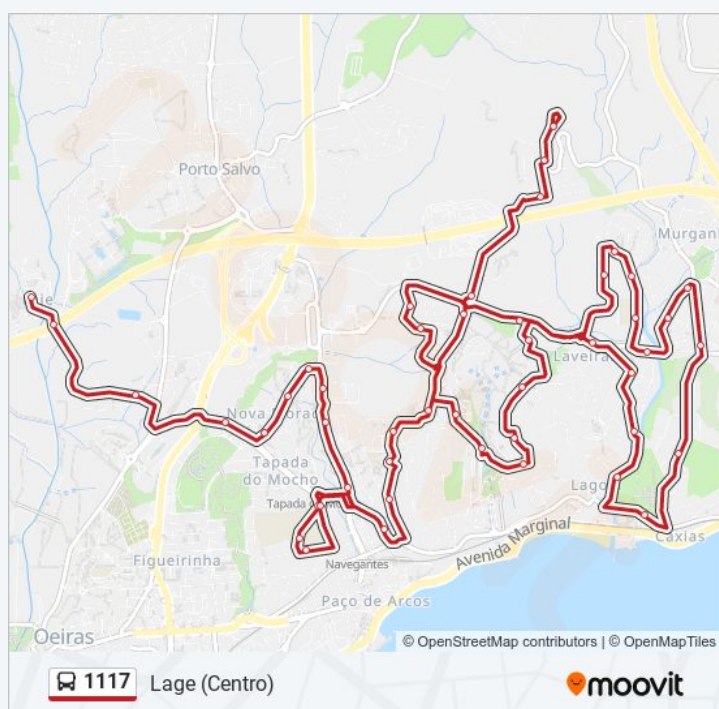

R Alto da Peça 20A

R Penedo (X) R Calvet Magalhães

R Calvet Magalhães - Estaleiro

R Roma (X) R Napoles

Caxias (Ped Italiana)

R Pedreira Italiana (Rotunda)

R Viscondessa Stº Amaro 20

Laveiras (Coreto)

Av João Freitas Branco 24

Av J Freitas Branco (Lgo Qta Jardim)

Estr Murganhal (Hosp Caxias)

R Jorge Rivotti (X) R a Vasconcelos

Caxias (Estação)

Av A Florêncio Santos (Jta Freguesia)

Av Cons Ferreira Lobo 2A (CTT)

Av Cons Ferreira Lobo 40

R Calvet Magalhães 58

R Fernando Vaz 6

R Cedros 74

Alto Lagoal (B Chelag)

R S Gabriel 18

R Aug Sousa Lobo (X) Al Cal Gulbenk

R Augusto Sousa Lobo (X) R Maluda

R Manuel Viegas Guerreiro 1

Qta Torneiro

R António Sena da Silva

Terrugem (Cab Pt)

R Inst c Agrolongo 51

R Inst C Agrolongo 35

R Angola 14

Paço De Arcos (Estação Norte)

Paço Arcos (X) Tap Mocho

Paço Arcos (Esc Preparatória)

Quinta-feira	12:50
Sexta-feira	12:50
Sábado	Não Operacional
Domingo	Não Operacional

1117 autocarro - Informações

Direção: Lage (Centro)

Paragens: 47

Duração da viagem: 35 min

Resumo da linha: