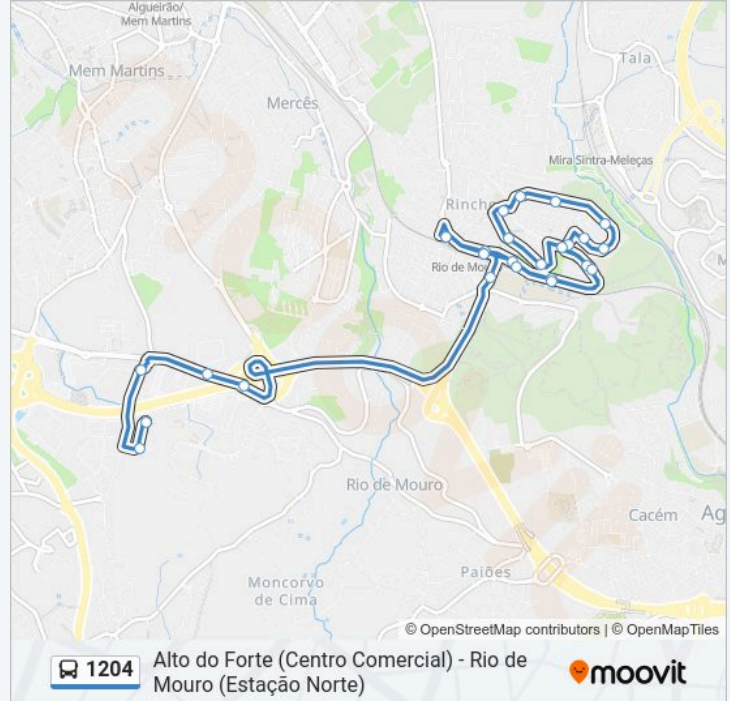

 **1204**

Alto do Forte (Centro Comercial) - Rio de Mouro (Estação Norte)

Obter A Aplicação

A linha 1204 (autocarro) - Alto do Forte (Centro Comercial) - Rio de Mouro (Estação Norte) tem 2 rotas. Nos dias de semana, os horários em que está operacional são:

1204 autocarro - Informações

Direção: Alto do Forte (Centro Comercial)

Paragens: 27

Duração da viagem: 23 min

Resumo da linha:

Estr Marquês Pombal 2

Av das Descobertas 2A

R Elias Garcia (Centro Comercial)

EN 249 Km13 5

Estr Terras da Lagoa (Rotunda)

Cam Serradinho (Cimo Centro Comercial)

Alto do Forte (Centro Comercial)

Sentido: Rio De Mouro (Estação Norte)

27 paragens

[VER HORÁRIO DA LINHA](#)

Alto do Forte (Centro Comercial)

Estr Terras Lagoa (Centro Comercial)

Estr Terras da Lagoa (Rotunda)

EN 249 Km13 5

R Elias Garcia (Zona Comercial)

Av das Descobertas 2A

Calçada da Rinchoa (X) Pcta Amoreiras

Rio de Mouro (Estação Norte)

Estr Marquês Pombal 2