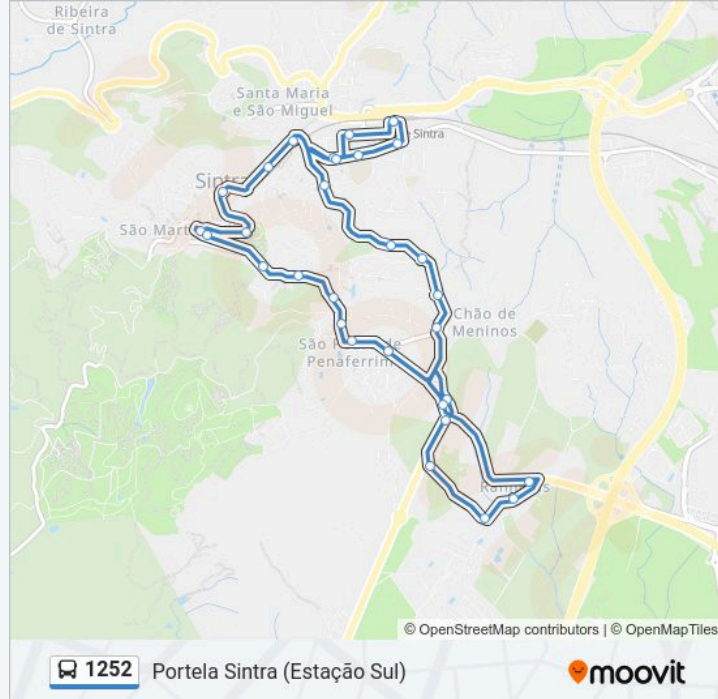

## 1252 autocarro - Informações

**Direção:** Portela Sintra (Estação Sul)

**Paragens:** 31

**Duração da viagem:** 35 min

**Resumo da linha:**

R Bernardim Ribeiro 4

R Visc Monserrate (Palácio Valenças)

Sintra Vila / Palácio Nacional De Sintra

Volta Do Duche (Parque Da Liberdade)

Largo Virgílio Horta (C. M. Sintra)

Sintra (Estação)

Av Dr Miguel Bombarda

Av Mov Forças Armadas frente Smas

Av Movimento das Forças Armadas 48

Av Mov F Armadas (Pcta 25 Abril)

Portela de Sintra (Estação) P10 Entrada Sul

Os horários e mapas de rotas de autocarro de(o) 1252 estão disponíveis num PDF off-line em [moovitapp.com](https://moovitapp.com). Utilize o App Moovit para ver os horários em tempo real de autocarros, comboios, metro bem como as instruções passo a passo para todos os transportes públicos de(o) Lisboa