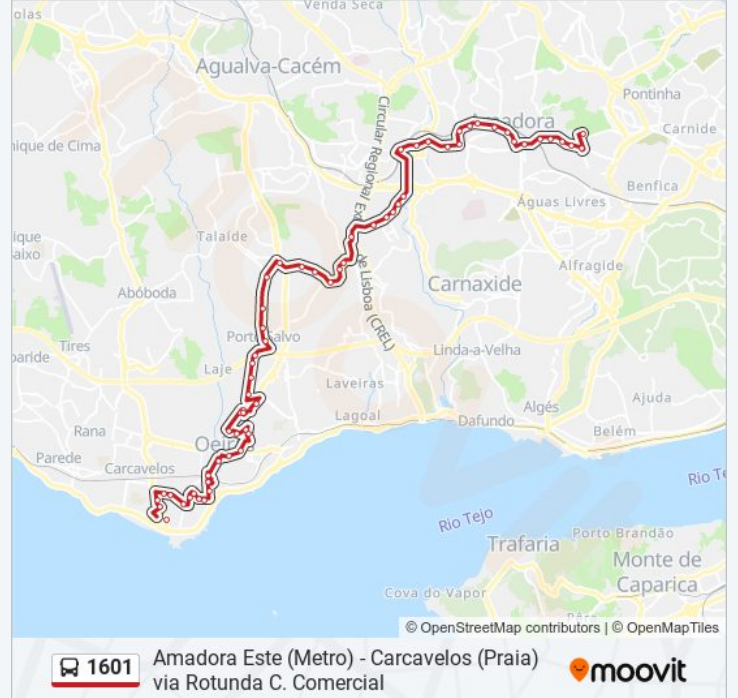

Estr Oeiras (Posto Combust)

R Dr José da Cunha 23

R Dr José da Cunha 17B

Oeiras Parque

Estr de Oeiras 10

Estr Oeiras (Rot R Cacilhas)

Estr Oeiras (Inst Condessa de Cuba)

Estr Oeiras (X) R Sta Casa Misericórdia

Porto Salvo (Centro)

R C Rio Maior (Igreja)

Estr Leião (X) Av Eng Arantes Oliveira

Leião (X) Talaíde

Estr Leceia (X) Estr Leião

Estr Leceia Viv Terranova

Estr Leceia (Fte X) Caminho Serra

Leceia (Igreja)

R 7 Junho Fte 32

Barcarena (Ponte)

R Bomb Voluntários (Recorte)

Estr Consigl Pedroso 123

Estr Consiglieri Pedroso 81

Estr Consiglieri Pedroso 69

Queluz Baixo (CC)

Estr Consigl Pedroso (Esc Primária)

Monte Abraão (Estação) P3

R Timor 2

Av Elias Garcia 219

Queluz (4 Caminhos)

Rua Laura Alves (X) Rua Dom Pedro IV

Av Elias Garcia 25

R Elias Garcia (Escolas)

R Elias Garcia 323

Amadora (Hosp Luz)