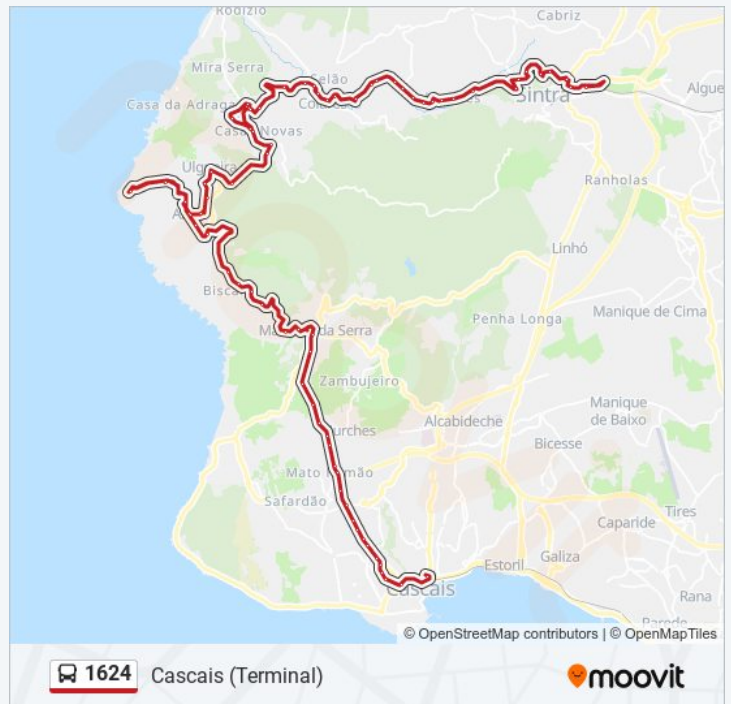

Av Nunes de Carvalho (Ciência Viva)

Ponte Redonda

Av Amílcar Augusto Gil (VV Mira Sol)

Av Amílcar Aug Gil 81- Casa das Nozes

Av Amílcar Augusto Gil 121

Av Amílcar Augusto Gil 151

Av Amílcar Aug Gil (Casa da Rampa)

Av Amílcar Augusto Gil (X) R Acácias

Av Amílcar a Gil 220 (Qta Cosme)

Av Amílcar a Gil 309 (C São João)

Av Amílcar Augusto Gil (X) R Nora

Av Amílcar Augusto Gil 78

Av Amílcar Augusto Gil (X) Av 25 Abril

Av Bombeiros Voluntários (Correios)

Av Bombeiros Voluntários 42

Av Bombeiros Voluntários 63 (Largo)

Av Dr Brandão Vasconcelos

Av Dr Brandão Vasconcelos (X) Sarrazola

Av Dr Brandão Vasc 232 (C Pisões)

Av Dr Brandão Vasc (X) Santo André

Av Dr Brandão Vasconcelos 135

Av Dr Brandão Vasconcelos (Lgo)

Av Dr Brandão Vasconcelos (Toca Júlio)

Almoçageme (Mercado)

Av Dr Brandão Vasconcelos (Casas Novas)

Av Dr Brandão Vasconcelos (Qta Arriaga)

Av Dr Brandão Vasconcelos (Pé da Serra)

Estr da Ulgueira (X)

Estr Nova (Chafariz)

Estr Nova 28

Estr Nova 6 (X) Beco das Americanas

Estr Nova 100 (Cerrado da Cruz)

Estr do Cabo da Roca (Chafariz)

1624 autocarro - Informações

Direção: Cascais (Terminal)

Paragens: 75

Duração da viagem: 75 min

Resumo da linha: