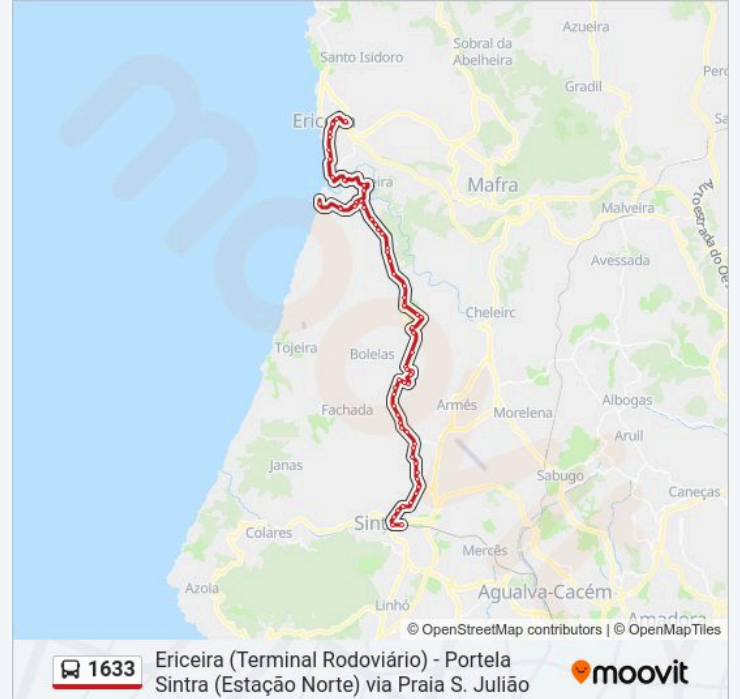

Estr Municipal 346 47

Estr Municipal 346 46

Estr Municipal 546 28

En 247 44 (Baleia)

En 247 3 (Baleia)

EN 247 (X) R das Tomádias

EN 247 43

Av 10 Agosto (X) Seixal

Av 10 Agosto 143

Av 10 Agosto 112

Av 10 Agosto 92

Av 10 Agosto (X) R de Baixo

Av 15 Agosto 141

Av 15 Agosto (X) R dos Cardais

Av 15 Agosto 43

R Dr João Raul Branco Guerreiro 13a

Av Prof D Dom Fernando de Almeida 112

Av Prof D Dom Fernando de Almeida 87

Estr Principal 88

Av Dr João Raul Guerreiro 41

EN 247 17

EN 247 (X) Estr. Carne Assada

Estr de Carne Assada 12

R Afonso de Albuquerque 11A

Estr C Assada Godigana (Oliveiras Park)

Largo Central 13

Godigana

EN 247 (Condomínio Casa Encarnada)

EN 247 Fte Terrugem Park

EN 247 339

Av 29 Agosto (Cemitério)

Terrugem (Igreja)