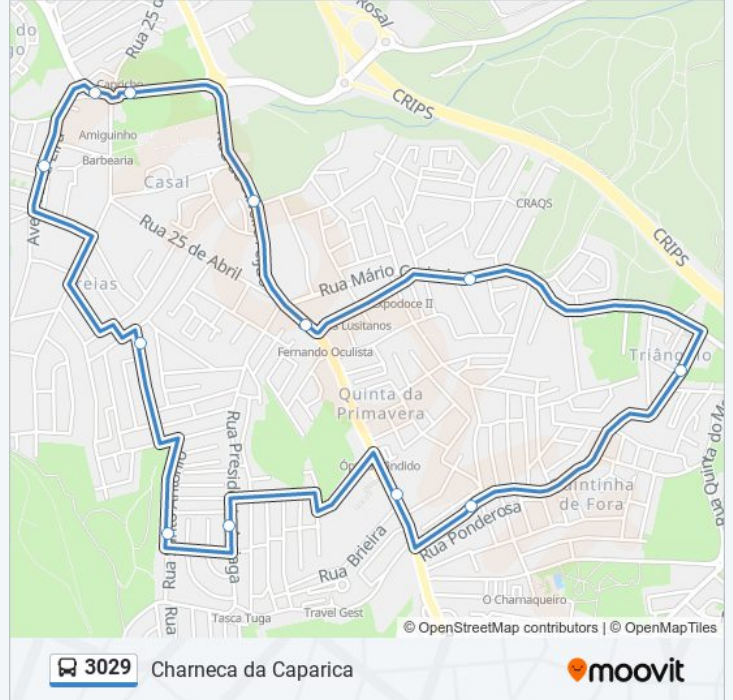

3029

Charneca da Caparica

Obter A Aplicação

A linha 3029 (autocarro) - Charneca da Caparica tem 2 rotas. Nos dias de semana, os horários em que está operacional são:

(1) Charneca da Caparica: 07:30 - 19:30 (2) Charneca da Caparica: 08:00 - 19:00

3029 autocarro - Informações**Direção:** Charneca da Caparica**Paragens:** 16**Duração da viagem:** 25 min**Resumo da linha:**

Sentido: Charneca da Caparica

13 paragens

[VER HORÁRIO DA LINHA](#)

CH CAPARICA AL AMÁLIA RODRIGUES (ROT)
CH CAPARICA R DR OLIVEIRA FEIJÃO 1074
CH CAPARICA (R ANTÓNIO ANDRADE) CENTRO
RUA MÁRIO CASIMIRO
R São José (X) R Álvaro Lapa
R São José Fte 13
CH CAPARICA (R ANT ANDRADE) MCDONALD'S
CH CAPARICA (R PRESIDENTE ARRIAGA 72)
RUA SANTO ANTÓNIO
RUA COMANDANTE RAMIRO CORREIA
AV DA EIRA
CH CAPARICA ROT ALAM AMÁLIA RODRIGUES3
CH CAPARICA AL AMÁLIA RODRIGUES (ROT)

3029 autocarro - Horários

Charneca da Caparica - Horário da rota:

Segunda-feira	08:00 - 19:00
Terça-feira	08:00 - 19:00
Quarta-feira	08:00 - 19:00
Quinta-feira	08:00 - 19:00
Sexta-feira	08:00 - 19:00
Sábado	08:00 - 19:00
Domingo	Não Operacional

3029 autocarro - Informações

Direção: Charneca da Caparica

Paragens: 13

Duração da viagem: 24 min

Resumo da linha:

Os horários e mapas de rotas de autocarro de(o) 3029 estão disponíveis num PDF off-line em moovitapp.com. Utilize o App Moovit para ver os horários em tempo real de autocarros, comboios, metro bem como as instruções passo a passo para todos os transportes públicos de(o) Lisboa