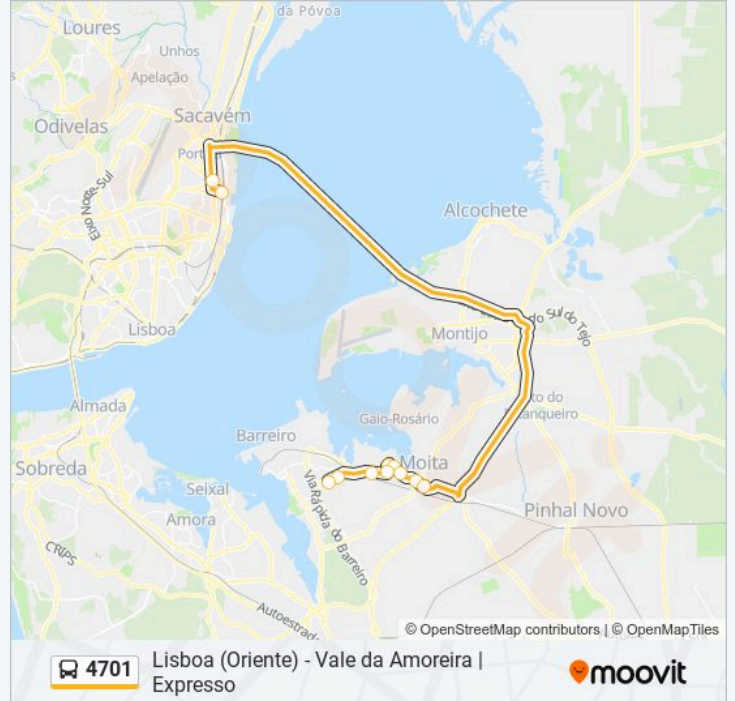

Os horários e mapas de rotas de autocarro de(o) 4701 estão disponíveis num PDF off-line em moovitapp.com. Utilize o App Moovit para ver os horários em tempo real de autocarros, comboios, metro bem como as instruções passo a passo para todos os transportes públicos de(o) Lisboa

© 2024 Moovit - Todos os direitos reservados