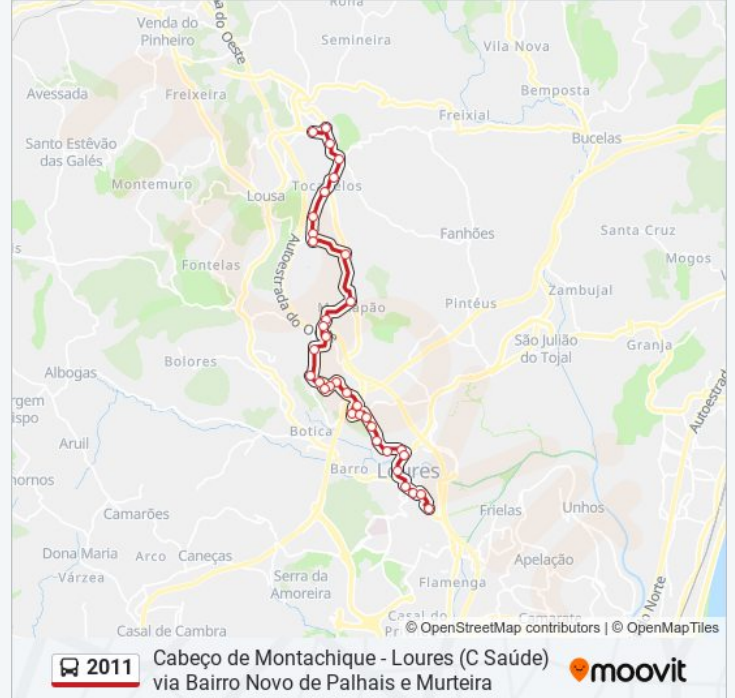

R Maria Amália Vaz de Carvalho 29

R Paz 115 (B Novo Palhais)

R 25 Abril 57 (B Novo Palhais)

R Chafariz 201 (B Novo Palhais)

R Chafariz 211 (B Novo Palhais)

R Capitães de Abril 34A (Milharada)

Casal da Freira (Milharada)

R Escola 272 (Milharada)

R Infância (Milharada)

R 1 Dezembro (Milharada)

R Cmte Carvalho Araújo 115 (Sete Casas)

R Cmte Carvalho Araújo 91 (Sete Casas)

R Cmte Carvalho Araújo 82 (Sete Casas)

R Cmte Carvalho Araújo 52 (Sete Casas)

R Cmte Carvalho Araújo 9 (Faqueiro)

En 115 (Supermercado)

En 115 (x) R Horta Ponte

R Frederico Tarre 5

Lg Marcos Romão Reis Junior

R República 26 (Campo Futebol)

R Egas Moniz (Centro Saúde)

Os horários e mapas de rotas de autocarro de(o) 2011 estão disponíveis num PDF off-line em moovitapp.com. Utilize o [App Moovit](https://moovitapp.com) para ver os horários em tempo real de autocarros, comboios, metro bem como as instruções passo a passo para todos os transportes públicos de(o) Lisboa

[Acerca do Moovit](#) • [Soluções MaaS](#) • [Países suportados](#) • [Comunidade Mooviter](#)

© 2024 Moovit - Todos os direitos reservados

Verificar horários d chegada