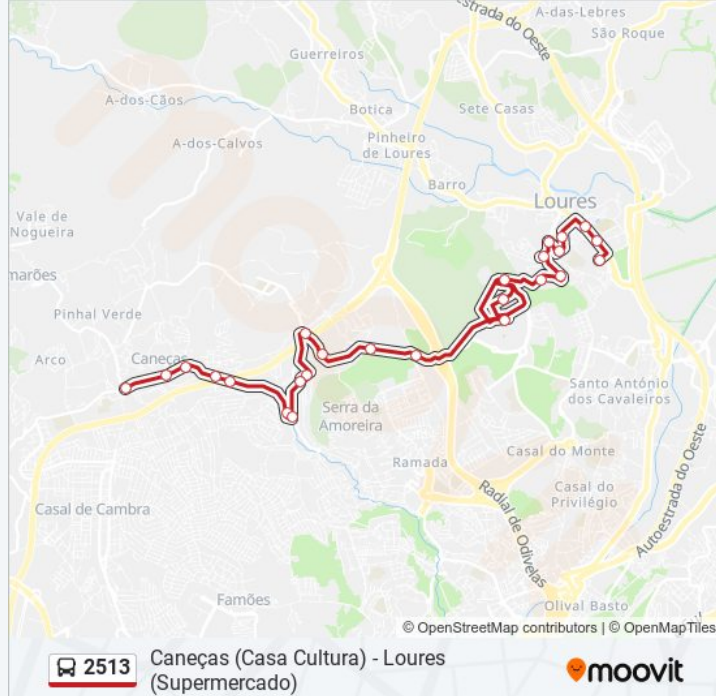

2513

Caneças (Casa Cultura) - Loures (Supermercado)

Obter A Aplicação

A linha 2513 (autocarro) - Caneças (Casa Cultura) - Loures (Supermercado) tem 2 rotas. Nos dias de semana, os horários em que está operacional são:

(1) Caneças: 09:00 - 22:05(2) Loures: 06:10 - 19:40

Utilize a aplicação Moovit para encontrar a estação de autocarro (2513) perto de si e descubra quando é que vai chegar o próximo autocarro de 2513.

Sentido: Caneças

25 paragens

[VER HORÁRIO DA LINHA](#)

R. Prof. Dr. Afonso Costa (Tribunal)
R República 14 (Escola)
R República 32 (Mercado)
R Man Franc Soromenho 41A
R M Francisco Soromenho 25 (X) Cartório
R Cidade Horta 10 (IEFP)
R 4 Outubro (Urmeira)
R Manuel Francisco Soromenho 59
R Ponta Delgada (Rotunda)
Hospital Beatriz Ângelo
Hospital Beatriz Ângelo (Consultas)
Qta Casal da Pipa (C Comercial)
R Casal Reis (Rotunda)
En 250 (Pedreiras) (Montemor)
R Major Rosa Bastos 21 (Montemor)
R Major Rosa Bastos 58 (Montemor)
R Cesário Verde (Escola)
Lgo Pôr Sol (B S Jorge)
R Olivença 3 (Ponte Bica)
R Luís Camões (Ponte Bica)
R Luís Camões (X) R Mª Ant S Rebelo

2513 autocarro - Informações**Direção:** Caneças**Paragens:** 25**Duração da viagem:** 22 min**Resumo da linha:**

R República 4

R República 40

R República (X) Lugar D'Além

Pça Dr Manuel de Arriaga 18

Sentido: Loures