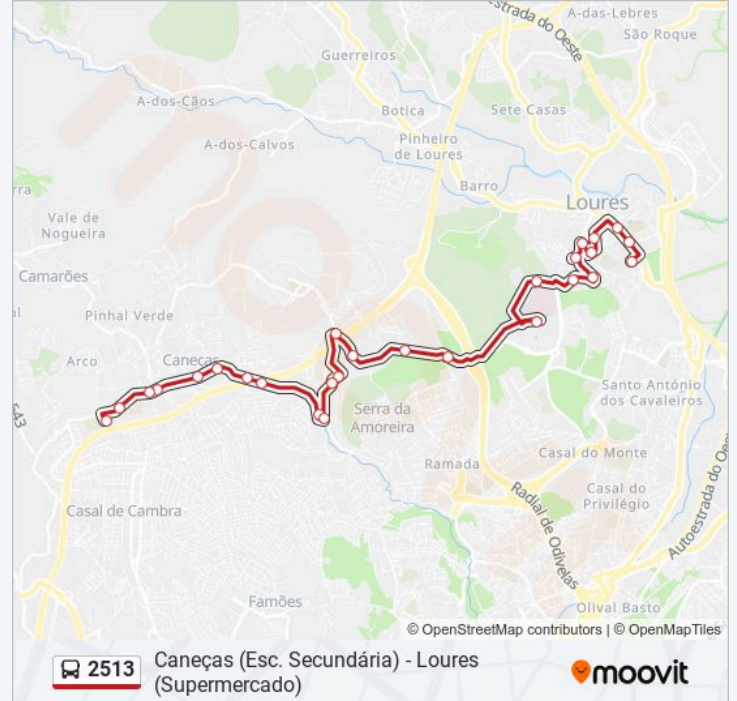

2513 autocarro - Horários

Caneças - Horário da rota:

Segunda-feira	08:50 - 17:55
Terça-feira	08:50 - 17:55
Quarta-feira	08:50 - 17:55
Quinta-feira	08:50 - 17:55
Sexta-feira	08:50 - 17:55
Sábado	Não Operacional
Domingo	Não Operacional

2513 autocarro - Informações**Direção:** Caneças**Paragens:** 27**Duração da viagem:** 28 min**Resumo da linha:**

R República 4

R República 40

R República (X) Lugar D'Além

Pça Dr Manuel de Arriaga 18

Lgo Vieira Caldas (Casa Cultura)

R Major Rosa Bastos (Supermercado)

Caneças (Escola)

Sentido: Loures

26 paragens

[VER HORÁRIO DA LINHA](#)

Caneças (Esc Sec)

R Major Rosa Bastos (Supermercado)

CASA DA CULTURA

Direção: Loures

Paragens: 26

Duração da viagem: 28 min

Resumo da linha:

R Ponta Delgada (Rotunda)

R Manuel Francisco Soromenho 59

R 4 Outubro (Urmeira)

R M Francisco Soromenho 25 (X) Cartório