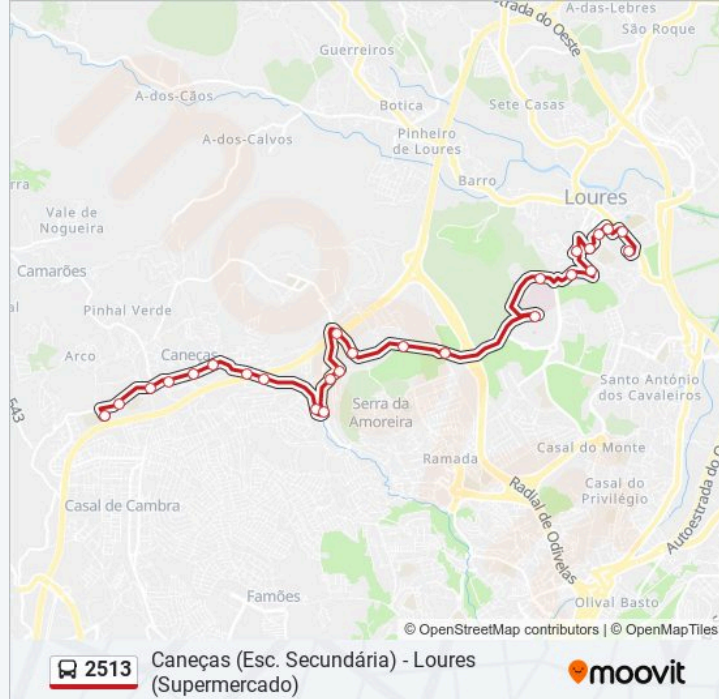

Loures - Horário da rota:

Segunda-feira	06:00 - 17:25
Terça-feira	06:00 - 17:25
Quarta-feira	06:00 - 17:25
Quinta-feira	06:00 - 17:25
Sexta-feira	06:00 - 17:25
Sábado	21:15
Domingo	Não Operacional

2513 autocarro - Informações

Direção: Loures

Paragens: 26

Duração da viagem: 28 min

Resumo da linha:

R Ponta Delgada (Rotunda)

R Manuel Francisco Soromenho 59

R 4 Outubro (Urmeira)

R M Francisco Soromenho 25 (X) Cartório

R Manuel Augusto Pacheco 23

Lg Marcos Romão Reis Junior

R República 26 (Campo Futebol)

R Professor Egas Moniz (Supermercado)

Os horários e mapas de rotas de autocarro de(o) 2513 estão disponíveis num PDF off-line em moovitapp.com. Utilize o App Moovit para ver os horários em tempo real de autocarros, comboios, metro bem como as instruções passo a passo para todos os transportes públicos de(o) Lisboa