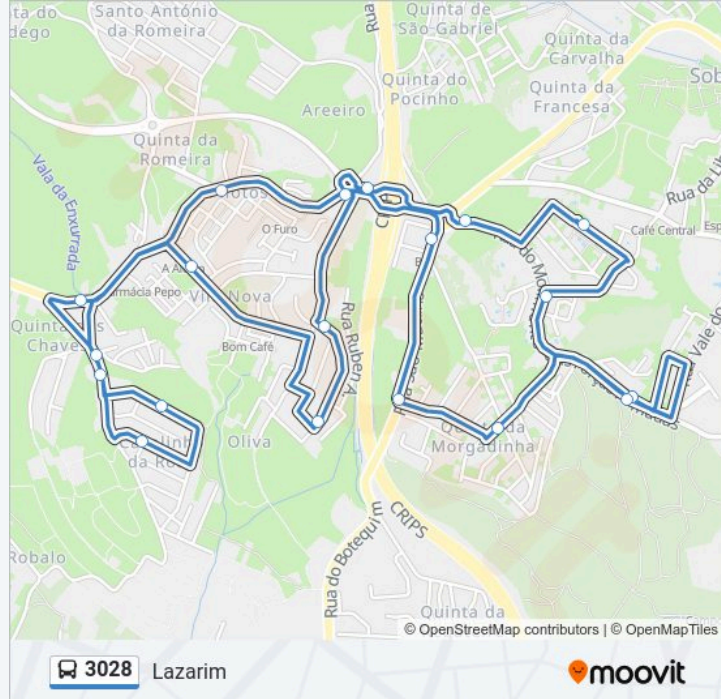

Sentido: Lazarim

20 paragens

[VER HORÁRIO DA LINHA](#)

VALE GROU (R MOV F ARMADAS) CENTRO SAÚDE

R Movimento das Forças Armadas Fte 85

Rua Quinta do Lagar 97

R Movimento das Forças Armadas (Rotunda)

LAZARIM EN10-1 (X) COSTA (CAMPO FLORES)

AZINHAGA DA ROSA

LAZARIM PILOTOS EN10-1 (R BART DIAS)

LAZARIM (R AREEIRO) ROTUNDA CAMPO FLORES

LAZARIM (R S MACÁRIO772)QTA S FRANCISCO

LAZARIM R S MACÁRIO (X) R HUMB MADEIRA

R das Oliveiras (Parque infantil)

VALE GROU (R MOV F ARMADAS) CENTRO SAÚDE

3028 autocarro - Horários

Lazarim - Horário da rota:

Segunda-feira	07:30 - 19:30
Terça-feira	07:30 - 19:30
Quarta-feira	07:30 - 19:30
Quinta-feira	07:30 - 19:30
Sexta-feira	07:30 - 19:30
Sábado	Não Operacional
Domingo	Não Operacional

3028 autocarro - Informações**Direção:** Lazarim**Paragens:** 20**Duração da viagem:** 25 min**Resumo da linha:**

VALE GROU (R MOV F ARMADAS) CENTRO SAÚDE

Os horários e mapas de rotas de autocarro de(o) 3028 estão disponíveis num PDF off-line em moovitapp.com. Utilize o App Moovit para ver os horários em tempo real de autocarros, comboios, metro bem como as instruções passo a passo para todos os transportes públicos de(o) Lisboa