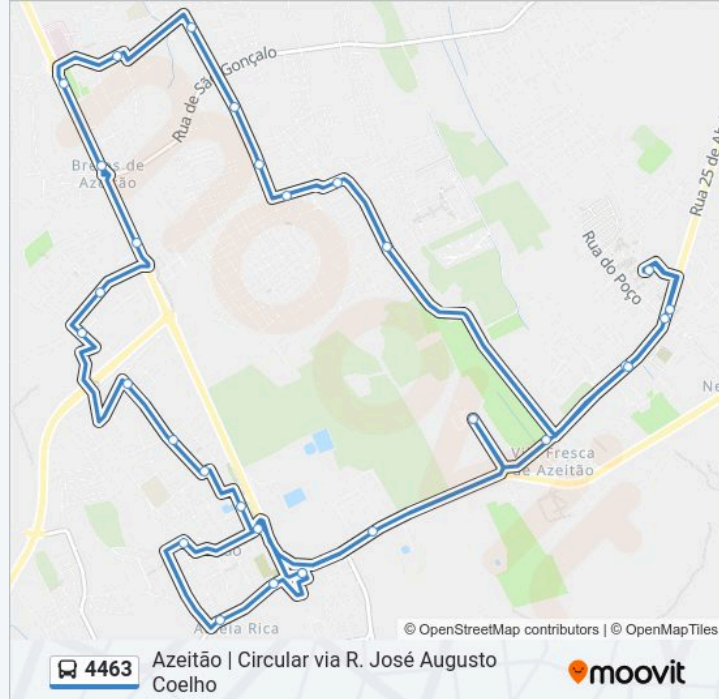

 **4463**

**Azeitão | Circular via R. José Augusto Coelho**

[Obter A Aplicação](#)

A linha 4463 de autocarro (Azeitão | Circular via R. José Augusto Coelho) tem uma rota. Para os dias de semana regulares, o seu horário de funcionamento é:

### 4463 autocarro - Informações

**Direção:** Azeitão | Circular via R. José Augusto Coelho

**Paragens:** 30

**Duração da viagem:** 40 min

**Resumo da linha:**

GALEOTAS - R FLORES (X) R COELHEIRAS 2

Frente Escola Básica de Vendas de Azeitão

Rua 25 de Abril Frente 46

VENDAS AZEITÃO (R GEN HUMB DELGADO 35)

Rua 25 de Abril 60

Escola Básica de Vendas de Azeitão

VILA F AZEITÃO X ESCOLA BÁSICA

AZINHAGA PASMADOS (SUPERMERCADO)

Estrada Nacional 10 (Quinta da Bassaqueira)

Praça da República

Os horários e mapas de rotas de autocarro de(o) 4463 estão disponíveis num PDF off-line em [moovitapp.com](https://moovitapp.com). Utilize o App Moovit para ver os horários em tempo real de autocarros, comboios, metro bem como as instruções passo a passo para todos os transportes públicos de(o) Lisboa