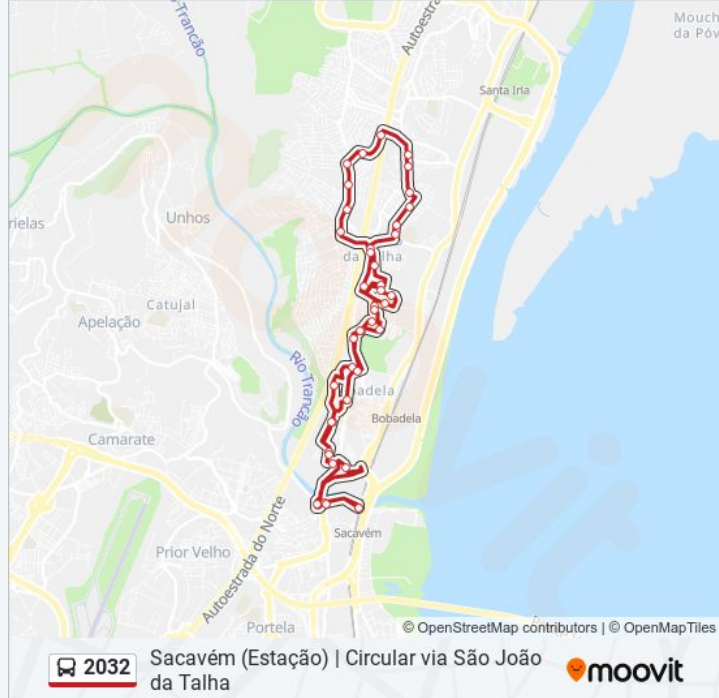

Av Infante Santo 10 (Portela Azóia)

R Alfredo Vitorino Costa 55

R Alf Vit Costa (Rotunda)

R Alfredo Vit Costa 88 (B Maroitas)

R Alf Vit Costa 54 (Escola)

R Alfredo Vit Costa 20 (Vale Figueira)

R D Afonso Henriques 14 (C Comercial)

Rua 25 de Abril Frente 4

Rua José Dias Coelho

Rua Aristides Sousa Mendes 3

Rua da Primavera 32

Rua Mira Tejo (X) Rua Fundadores

R D Af Henriques (X) B Figueira

R Horácio Costa Moreira 190 (Bobadela)

Rua Professor Egas Moniz Frente 28

R D Manuel I 24 (Escola)

Rua Júlio Conceição Sousa 5

R Fernando Carvalho 9

Pça República (Igreja)

R José Domingos Morais / Pç. República

Sacavém (Estação)

Os horários e mapas de rotas de autocarro de(o) 2032 estão disponíveis num PDF off-line em moovitapp.com. Utilize o [App Moovit](https://moovitapp.com) para ver os horários em tempo real de autocarros, comboios, metro bem como as instruções passo a passo para todos os transportes públicos de(o) Lisboa

[Acerca do Moovit](#) • [Soluções MaaS](#) • [Países suportados](#) • [Comunidade Mooviter](#)

© 2024 Moovit - Todos os direitos reservados

Verificar horários d echeada