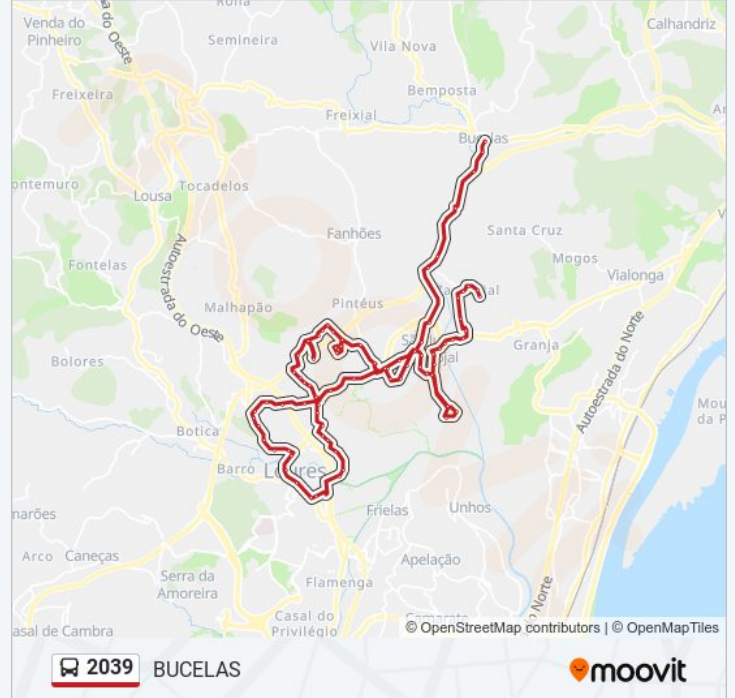

Qta Carrafouchas

Rua da Liberdade Frente 11

A Das Lebres (Chafariz)

A Das Lebres (Restaurante)

A Das Lebres (R Liberdade 115)

A Das Lebres (R Liberdade 116)

A Das Lebres (Serração)
Manjoeira (Bº Municipal)
Manjoeira (X) Bº Municipal
Manjoeira (R República 8)
Manjoeira (Socied Recreativa)
Manjoeira (Lgo Alfredo Caldeira)
Manjoeira (R 1º Maio 10)
Bº Zambujeiro (R José Afonso 39)
Bº Zambujeiro (R 25 Abril 13)
Bº Zambujeiro (R D Pedro V 10)
EM541-1 (X) Rua José Afonso
Pinteus (X) Manjoeira
Sto Antão Tojal (Posto Médico)
R Santo Antão 2 (Jardim)
R 25 Abril 44 (Sto Antão Tojal)
R Alfredo Dinis (Chafariz)
S Julião Tojal (Oficinas)
En 115 (Rotunda)
En 115 (Restaurante)
Trancão (X) Zambujal
Ponte Rio Trancão
En 115 (Km 74)
Bucelas (Chafariz)
Rua Marquês de Pombal (Terminal RL)