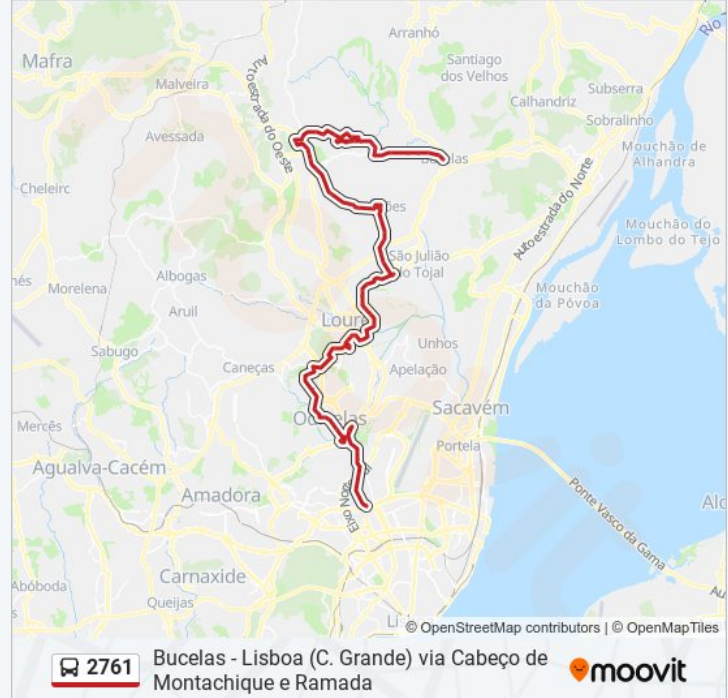

Lg Marcos Romão Reis Junior
R República 26 (Campo Futebol)
R Alfredo Duarte Pinto (P Combustível)
Av Descobertas (C Comercial)
Av Descobertas 71 (Infantado)
R Vasco Gama 66 (Infantado)
R Vasco Gama 30 (Infantado)
Av Descobertas 13 (Infantado)
En 115 49 (Qta Nova S Roque)
S Roque (X) A Das Lebres
R S Roque 38
Zambujeiro (X)
Sto Antão Tojal (Estr Pinteus)
Sto Antão Tojal (Posto Médico)
Pinteus (X) Manjoeira
Estrada Pinteus (Grupo Empresarial)
Pinteus (R Alexandre Herculano)
Pinteus (R Humb Delgado 2)
Pinteus (Placa)
Estrada Fanhões (Matadouro)
Fanhões (Quiosque)
R Artur Domingos Simões 1 (Fanhões)
Largo Igreja (Fanhões)
R Monte Esperança 38 (Fanhões)
Fanhões (R Bela Vista 26)
Monte Esperança
R Luis Camões 3 (Casinhos)
Casinhos (R Luís Camões 44)
Casinhos (R João Simões Castelo 26)
Casinhos (R 1º Maio 20)
Casinhos (R 25 Abril) Cpo Futebol
Torre Besoeira (R Luís Camões 1)
R M Pedro Franco 59 (Torre Besoeira)