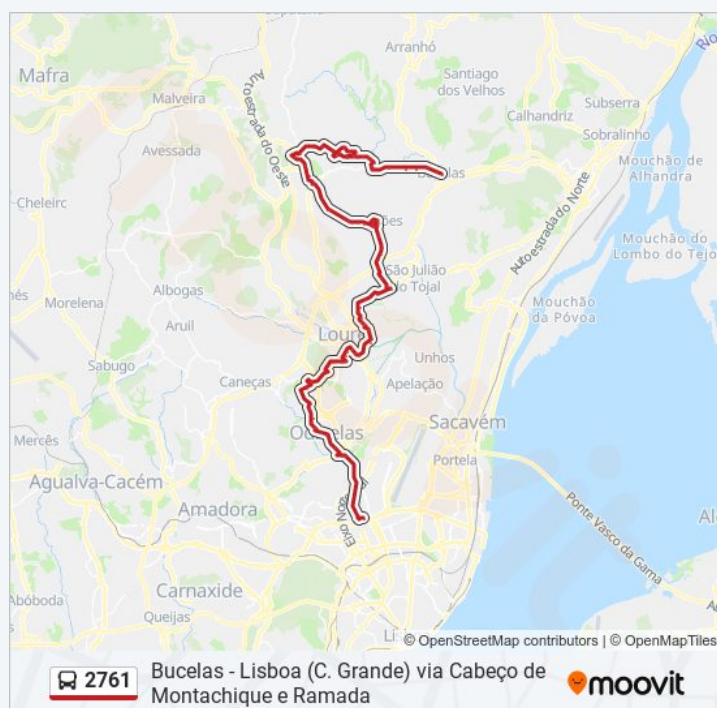

Domingo 06:40 - 18:40

**2761 autocarro - Informações****Direção:** CPO GRANDE**Paragens:** 88**Duração da viagem:** 80 min**Resumo da linha:**

R Dr Catanho Menezes (X) Estr Cabeço

R M Pedro Franco 59 (Torre Besoeira)