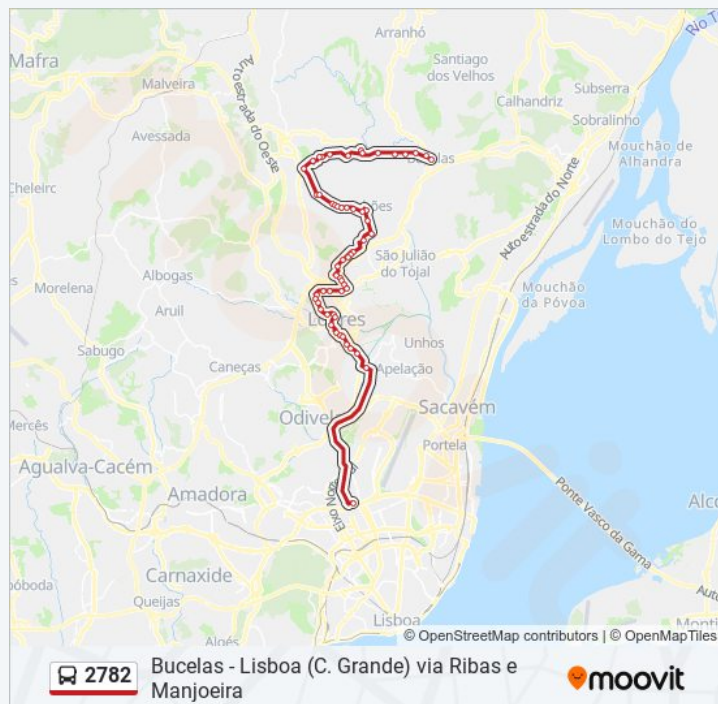

### 2782 autocarro - Informações

**Direção:** CPO GRANDE

**Paragens:** 56

**Duração da viagem:** 65 min

**Resumo da linha:**

R. José Rodrigues Beira Alta 5C

Manjoeira (Lgo Alfredo Caldeira)

Manjoeira (Socied Recreativa)