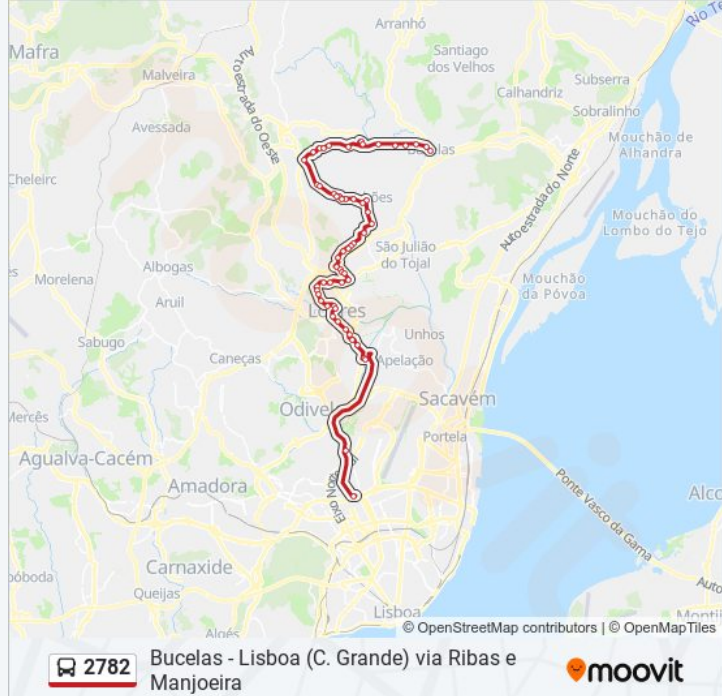

A Das Lebres (Chafariz)

A Das Lebres (Restaurante)

A Das Lebres (R Liberdade 115)

A Das Lebres (R Liberdade 116)

A Das Lebres (Serração)

Manjoeira (X) Bº Municipal

Manjoeira (R República 8)

Manjoeira (Socied Recreativa)

Manjoeira (Lgo Alfredo Caldeira)

R. José Rodrigues Beira Alta 5C

Beco da Escola (Pintéus)

Estrada Fanhões (Matadouro)

Largo José António Simões Fernandes

R Alfredo Dinis (Escola)

Monte Esperança

R Luis Camões 3 (Casainhos)

Casainhos (R Luís Camões 44)

Casainhos (R João Simões Castelo 26)

Casainhos (R 1º Maio 20)

Casainhos (R 25 Abril) Cpo Futebol

Torre Besoeira (R Luís Camões 1)

R M Pedro Franco 59 (Torre Besoeira)

Cabeço Montachique (Casal Andrade)

Cabeço Montachique (Circ Manutenção)

Ribas Cima (X) Vale S Gião

Ribas Cima (Lavadouro)

Ribas Cima

Ribas Baixo (Esc)

R Agostinho José Silva (X) Estr Ribas

Freixial (Bombas)

Freixial (X) Aviário

En 116 (Restaurante)

En 116 (Fábrica)