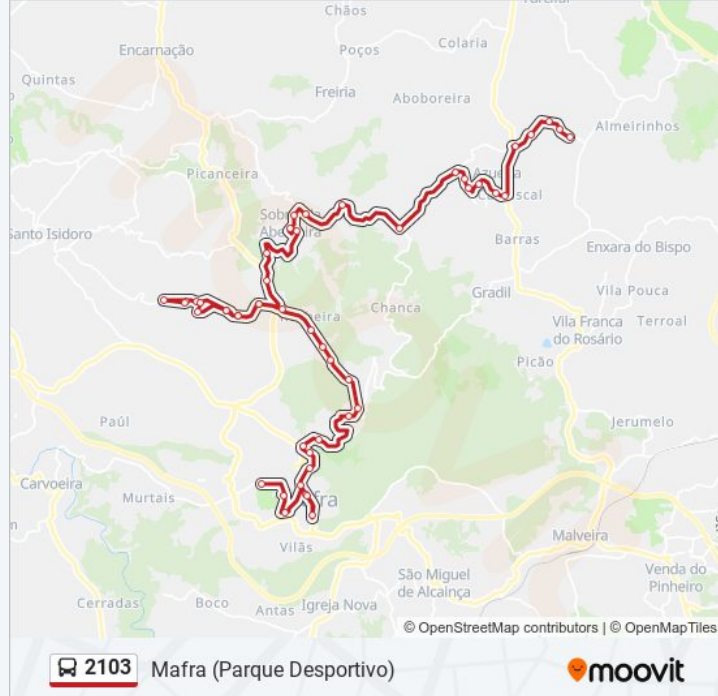

R do Norte (X) R do Sol Nascente

Em 620 25 (Campos)

Casais Monte Bom (Escola)

R Principal (X) R da Pedreira

Casais Monte Bom (Escola)

Em 620 (X) R do Norte

R Principal (X) R do Poço

Em 620 16 (Povoa Cima)

R Principal (X) Casal da Torre

En 9 (X) Sobral Da Abelheira

Em 551 (X) Casal da Amoreira

R Principal (Largo do Chafariz)

Praça da República 53

R Principal (Largo da Arieira)

R Principal (X) R Casal Mocho

Estr Principal (X) Casal Romã

Em 551 (X) Monte Gordo

Livramento (R Da Farmácia 4)

R Principal 24 (Livramento)

R Principal 9 (C Saúde) Livramento

Estr Carrascal 11

Estr Carrascal 20

Estr Carrascal 4

En 8 (X) Caneira Velha

R dos Olivais da Caneira 8

R Principal 12

R António Pedro 45 (Antas)

Lgo Fontanário (Antas)

Os horários e mapas de rotas de autocarro de(o) 2103 estão disponíveis num PDF off-line em moovitapp.com. Utilize o App Moovit para ver os horários em tempo real de autocarros, comboios, metro bem como as instruções passo a passo para todos os transportes públicos de(o) Lisboa