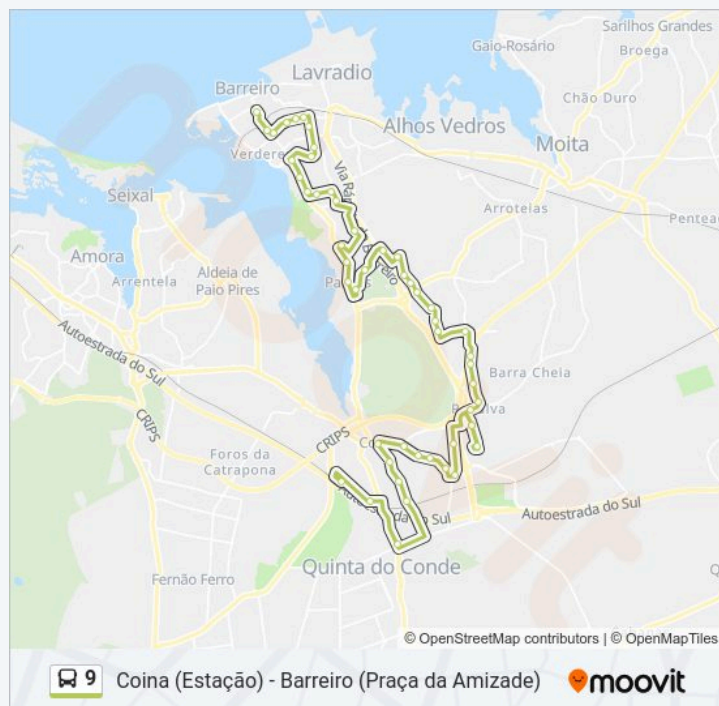

Sentido: Coima (Estação)

51 paragens

[VER HORÁRIO DA LINHA](#)

R. Stara Zagora - Praça da Amizade

R. Miguel Bombarda - Mercado 25 de Abril

R. Dr. Manuel Pacheco Nobre - 31 Janeiro

R. Dr. Manuel Pacheco Nobre - Leças

R. Dr. Manuel Pacheco Nobre - R. Pedro Nunes

R. Dr. Manuel Pacheco Nobre - Bairro Alves Redol

Av. Movimento das Forças Armadas

Av. Movimento das Forças Armadas - Hospital

R. Calouste Gulbenkian

Av. Esc. dos Fuzileiros Navais - Rotunda do Fuzileiro

Av. Esc. dos Fuzileiros Navais - Parque da Cidade

Av. Esc. dos Fuzileiros Navais - Esc.Sec.Stº André

R. D. Afonso de Albuquerque - Pç. S.Francisco Xavier

R. D. Afonso de Albuquerque - Esc. Básica 1 Telha Nova

R. Jornal Heraldo - USF Alburrica

Alto do Romão

EN 10 - 3 - Qtª das Rebelas

EN 10 - 3 - Qtª do Torrão

EN 10 - 3 - Palhais - Centro

Polidesportivo de Palhais

Qtª de S. João

EM 510 - Vila Chã - R. Ary dos Santos

R. 6 - Esc. Básica e Secundária de Sto António

EM 510 - Campo do SantoAntoniense

R. Henrique Andrade Evans - Igreja

R. Vasco da Gama - Sto António - Centro

9 autocarro - Horários

Coima (Estação) - Horário da rota:

Segunda-feira	08:40 - 17:50
Terça-feira	08:40 - 17:50
Quarta-feira	08:40 - 17:50
Quinta-feira	08:40 - 17:50
Sexta-feira	08:40 - 17:50
Sábado	Não Operacional
Domingo	Não Operacional

9 autocarro - Informações

Direção: Coima (Estação)

Paragens: 51

Duração da viagem: 57 min

Resumo da linha: