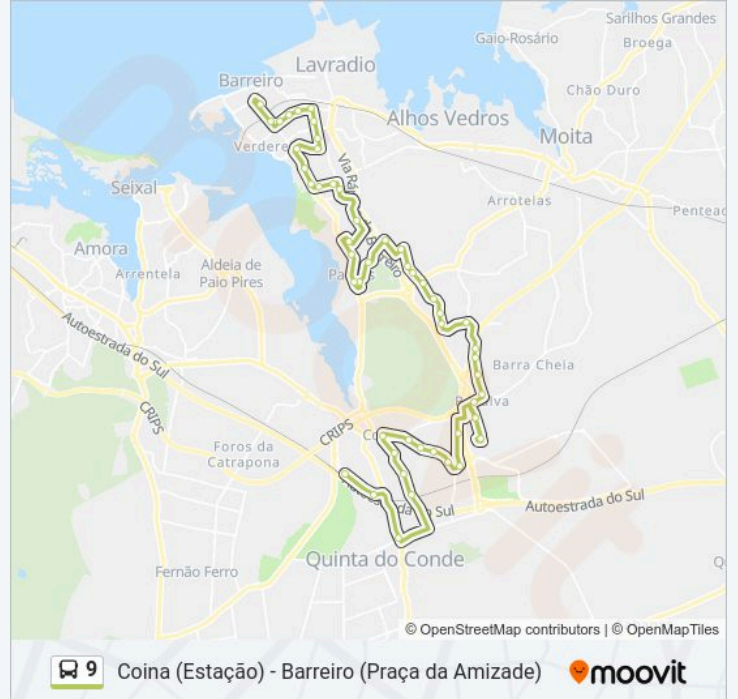

R. Calouste Gulbenkian - Rotunda do Fuzileiro

R. Calouste Gulbenkian

Av. Movimento das Forças Armadas - Hospital

Av. Movimento das Forças Armadas

Largo 3 de Maio - Santinha

R. Dr. Manuel Pacheco Nobre - R. Pedro Nunes

R. Dr. Manuel Pacheco Nobre - Leças

R. Dr. Manuel Pacheco Nobre - 31 Janeiro

R. Miguel Bombarda - Mercado 25 de Abril

R. Stara Zagora - Praça da Amizade

Sentido: Coima (Estação)

51 paragens

[VER HORÁRIO DA LINHA](#)