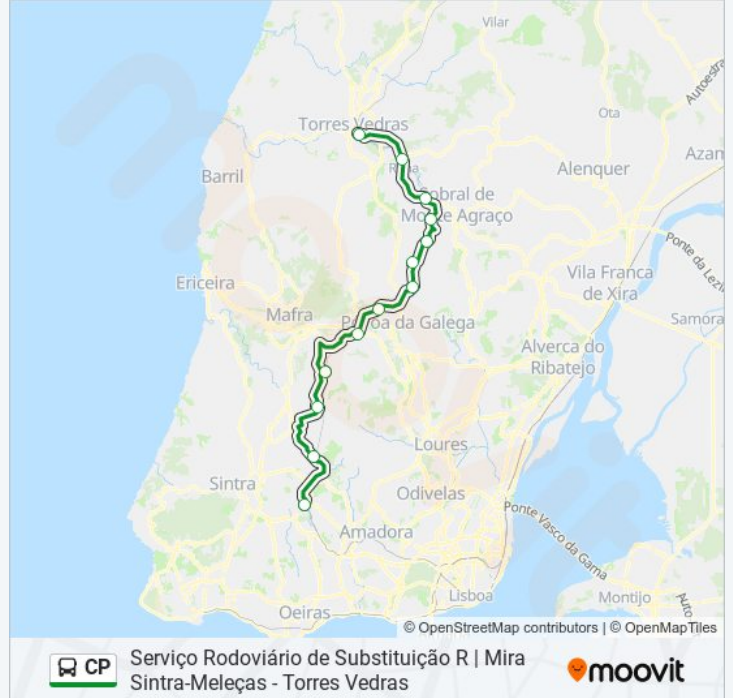

Serviço Rodoviário de Substituição R | Mira Sintra-Meleças - Torres Vedras

[Obter A Aplicação](#)

A linha CP (autocarro) - Serviço Rodoviário de Substituição R | Mira Sintra-Meleças - Torres Vedras tem 2 rotas. Nos dias de semana, os horários em que está operacional são:

Sentido: Mira Sintra-Meleças (Ligação Lisboa)

13 paragens

[VER HORÁRIO DA LINHA](#)

Torres Vedras (Estação CP)
Runa - R. Principal, Junto Lar Veteranos
Dois Portos - Av. 25 Abril, Frente N°87
Feliteira, Lrg. Sizandro, Frente N.º3
Gozundeira - En 374, Junto Apeadeiro Cp
Largo Da Republica (Est. Cp)
Sapataria
R São Martinho 12 (C S Martinho)
R 25 Abril 36 (Malveira)
Mafra
R Liga a Pedra Furada (X) Av Lapias
Av Marquês Pombal (X) R Estação
Mira Sintra-Meleças

CP autocarro - Horários

Mira Sintra-Meleças (Ligação Lisboa) - Horário da rota:

Segunda-feira	06:05 - 20:11
Terça-feira	06:05 - 20:11
Quarta-feira	06:05 - 20:11
Quinta-feira	06:05 - 20:11
Sexta-feira	06:05 - 20:11
Sábado	06:05 - 20:11
Domingo	06:05 - 20:11

CP autocarro - Informações

Direção: Mira Sintra-Meleças (Ligação Lisboa)

Paragens: 13

Duração da viagem: 80 min

Resumo da linha:

Sentido: Torres Vedras (Ligação Caldas da Rainha)

13 paragens

[VER HORÁRIO DA LINHA](#)