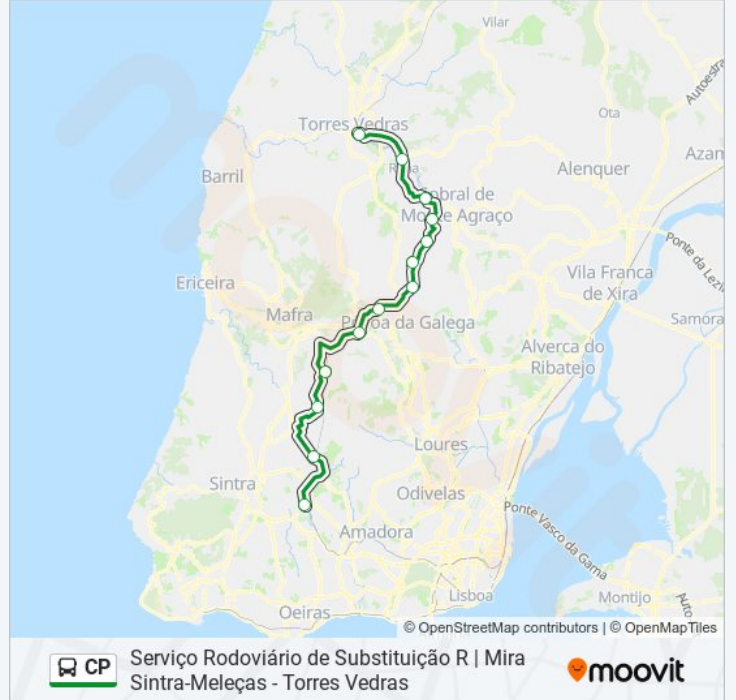

Torres Vedras (Ligação Caldas da Rainha) - Horário da rota:

Segunda-feira	05:58 - 19:09
Terça-feira	05:58 - 19:09
Quarta-feira	05:58 - 19:09
Quinta-feira	05:58 - 19:09
Sexta-feira	05:58 - 19:09
Sábado	05:58 - 19:09
Domingo	05:58 - 19:09

CP autocarro - Informações

Direção: Torres Vedras (Ligação Caldas da Rainha)

Paragens: 13

Duração da viagem: 80 min

Resumo da linha:

Os horários e mapas de rotas de autocarro de(o) CP estão disponíveis num PDF off-line em moovitapp.com. Utilize o App Moovit para ver os horários em tempo real de autocarros, comboios, metro bem como as instruções passo a passo para todos os transportes públicos de(o) Lisboa