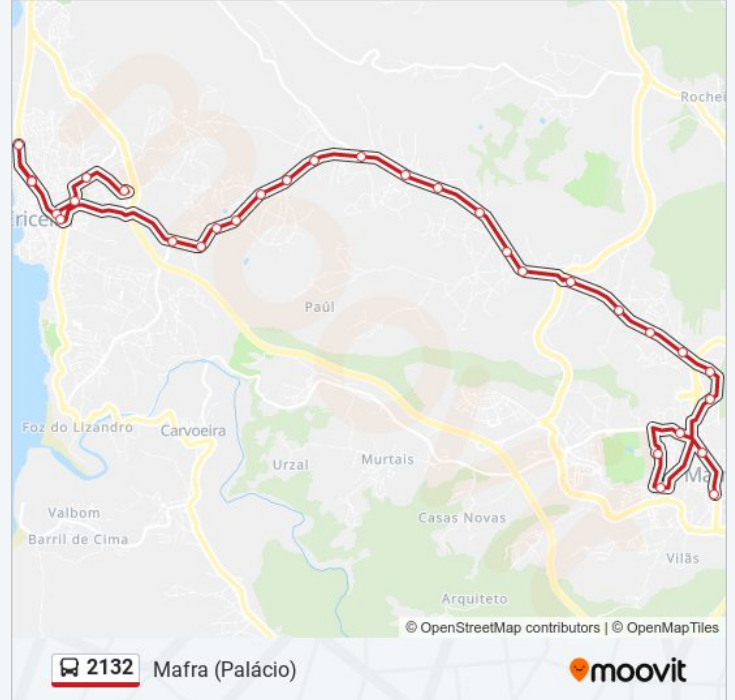

En 116 (X) R das Formigas

En 116 (X) Tv S Sebastião

En 116 (Parque Campismo)

En 116 (X) R Torre Bela

En 116 (X) R dos Oleiros (Mougueta)

En 116 (X) R do Meio

En 116 (X) R do Moinho

R Da Quinta (X) R Coronel Calado

R Luís De Camões 38

R Prof Guilherme de Assunção 22

Mafra (Terminal) P2

Complexo Cultural Quinta Raposa

Av 25 Abril (X) Av Eng Duarte Pacheco

Terreiro D João V (Palacio)

Os horários e mapas de rotas de autocarro de(o) 2132 estão disponíveis num PDF off-line em moovitapp.com. Utilize o App Moovit para ver os horários em tempo real de autocarros, comboios, metro bem como as instruções passo a passo para todos os transportes públicos de(o) Lisboa

© 2024 Moovit - Todos os direitos reservados