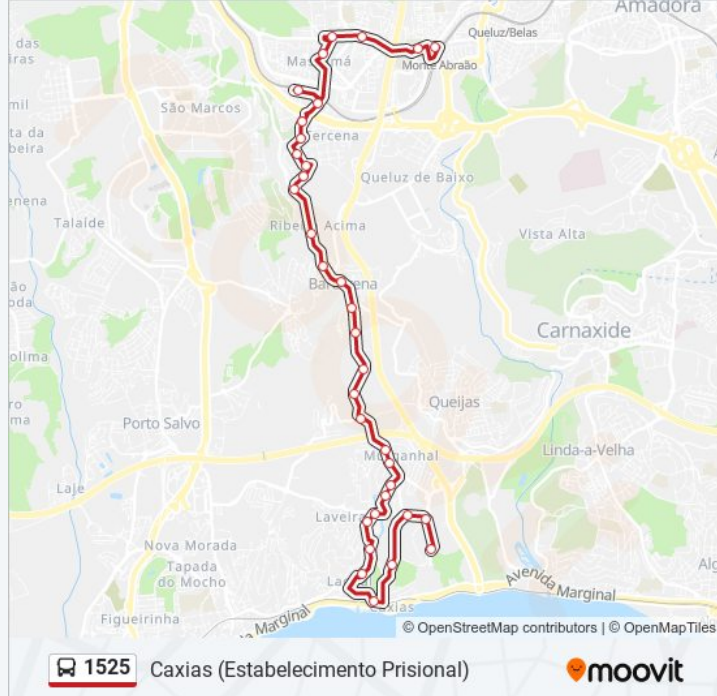

Murganhal (Chafariz)

Estr Murganhal (Escola)

Av J Freitas Branco (X) R Artur Rib

Av João Freitas Branco 23

Laveiras (Coreto)

Av Cons Ferreira Lobo 39

R S João de Deus 9

Av A Florêncio Santos (Jta Freguesia)

Caxias (Estação)

R Jorge Rivotti (X) R a Vasconcelos

EN250 (Fte Hospital Prisional Caxias)

Estr Militar (X) Mata

Caxias (Estabelecimento Prisional)

Sentido: Monte Abraão (Estação)

33 paragens

[VER HORÁRIO DA LINHA](#)

Caxias (Estabelecimento Prisional)

Caxias (Cidade Futebol)

EN250 (Fte Hospital Prisional Caxias)

R Jorge Rivotti (X) R a Vasconcelos

Caxias (Estação)

Av A Florêncio Santos (Jta Freguesia)

Av Cons Ferreira Lobo 2A (CTT)

Av Cons Ferreira Lobo 40

Laveiras (Coreto)

Av João Freitas Branco 24

Av J Freitas Branco (Lgo Qta Jardim)

Estr Murganhal (Escola)

Murganhal (Chafariz)

Estr Cacém (Fte X) R Qta Moura

Estr Cacém (Fte Vivendas)

Estr Cacém - Casal Sto Ant Sol Posto

1525 autocarro - Horários

Monte Abraão (Estação) - Horário da rota:

Segunda-feira	08:30 - 18:15
Terça-feira	08:30 - 18:15
Quarta-feira	08:30 - 18:15
Quinta-feira	08:30 - 18:15
Sexta-feira	08:30 - 18:15
Sábado	14:55 - 16:55
Domingo	09:55 - 16:55

1525 autocarro - Informações

Direção: Monte Abraão (Estação)

Paragens: 33

Duração da viagem: 35 min

Resumo da linha: