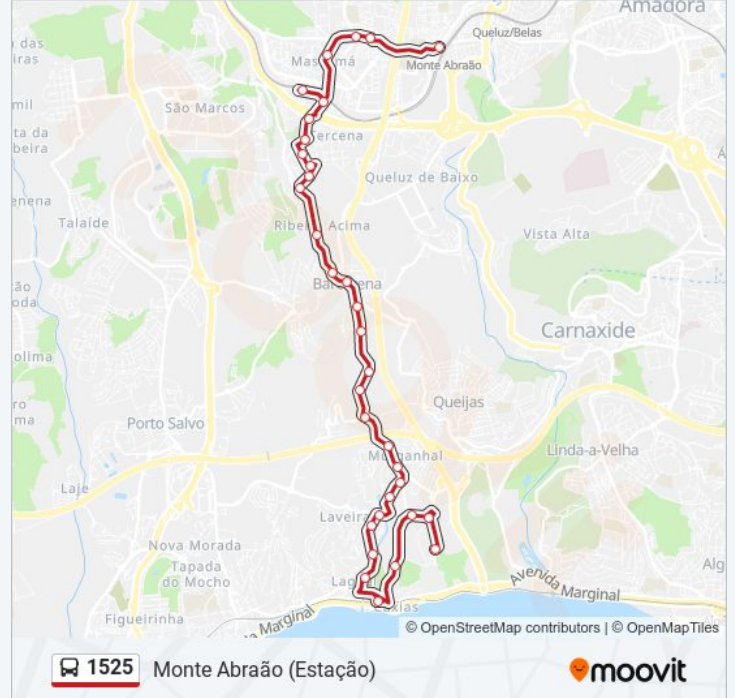

Estr Cacém (X) R Antero Quental

R J Sabino Sousa (Escadinhas)

Barcarena (Bombeiros)

Barcarena (Rotunda)

Estr Cacém (Ribeira Acima)

Estr Fontainhas (X) Fábrica Pólvora

Estr Fontainhas 11

Av Santo António Fte 8

Tercena (e R 25 Ab)

Tercena (Av Sto António)

Av Infante D Henrique (X) R Helena de Aragão

Av Infante D Henrique 135

Massamá - Barcarena (Estação Sul)

Massamá (R milhar)

R Direita Massamá 134

R Direita Massamá 98B(chafariz)

Monte Abraão (Estação) P12

Os horários e mapas de rotas de autocarro de(o) 1525 estão disponíveis num PDF off-line em moovitapp.com. Utilize o [App Moovit](#) para ver os horários em tempo real de autocarros, comboios, metro bem como as instruções passo a passo para todos os transportes públicos de(o) Lisboa

[Acerca do Moovit](#) • [Soluções MaaS](#) • [Países suportados](#) • [Comunidade Mooviter](#)

© 2024 Moovit - Todos os direitos reservados

Verificar horários d echegada