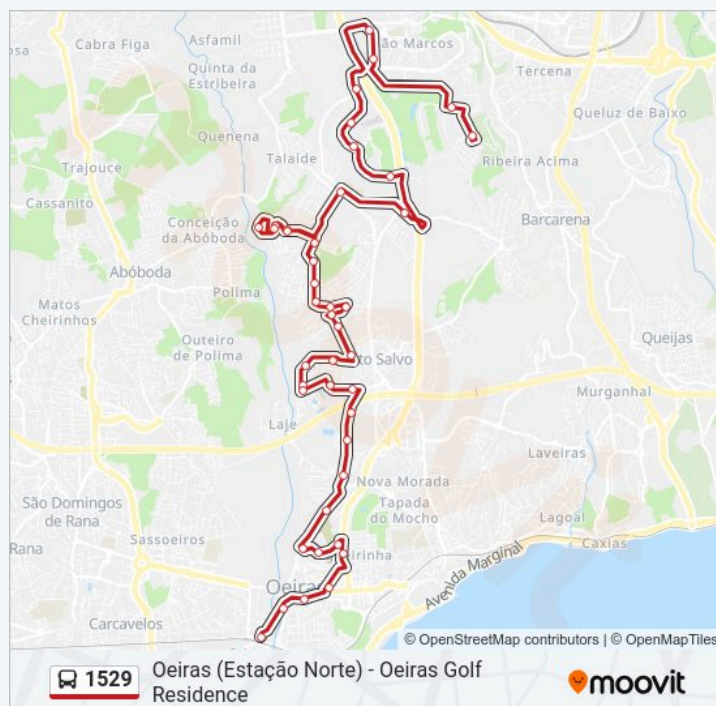

### 1529 autocarro - Informações

**Direção:** Oeiras Golf Residence (Rotunda)

**Paragens:** 42

**Duração da viagem:** 40 min

**Resumo da linha:**

Taguspark (Rotunda Sef)

Av Prof Dr Cavaco Silva 19

Taguspark (Núcleo Central)