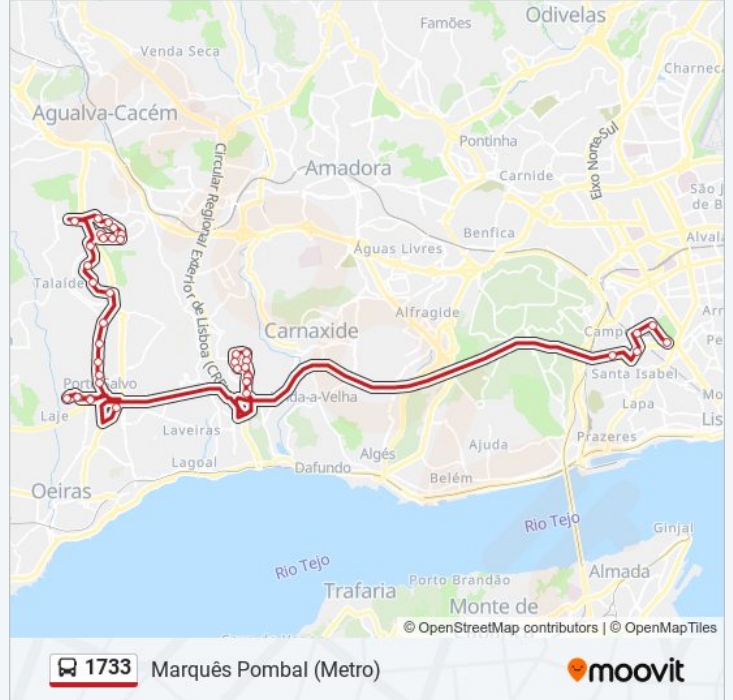

Porto Salvo (Centro)

Av Sta Casa Miseric (X) Estr Oeiras

Av Sta Casa Miseric Oei (Estr Oeiras)

Lagoas Park (Teixeira Duarte)

Av Sta Casa Misericórd (Saída Lagoas)

Av Sta Casa Miseric (X) Estr Oeiras

Porto Salvo (Qta Fonte)

R João XXI 10

R João XXI (Igreja)

R Mouzinho Silveira 25

R Mouzinho Silveira (X) Açores

R Açores 32

R Angra Heroísmo (Escadinhas)

R Qta Bonfim (X) R Marquez Sá Bandeira

Queijas (PSP)

R João XXI (Igreja)

R João XXI 1

Queijas (Rotunda saída)

Viaduto Duarte Pacheco

Amoreiras

Campolide

Alameda Edgar Cardoso

Marquês de Pombal (Metro) P5

Os horários e mapas de rotas de autocarro de(o) 1733 estão disponíveis num PDF off-line em moovitapp.com. Utilize o [App Moovit](https://moovitapp.com) para ver os horários em tempo real de autocarros, comboios, metro bem como as instruções passo a passo para todos os transportes públicos de(o) Lisboa

[Acerca do Moovit](#) • [Soluções MaaS](#) • [Países suportados](#) • [Comunidade Mooviter](#)

© 2024 Moovit - Todos os direitos reservados

Verificar horários d echeda