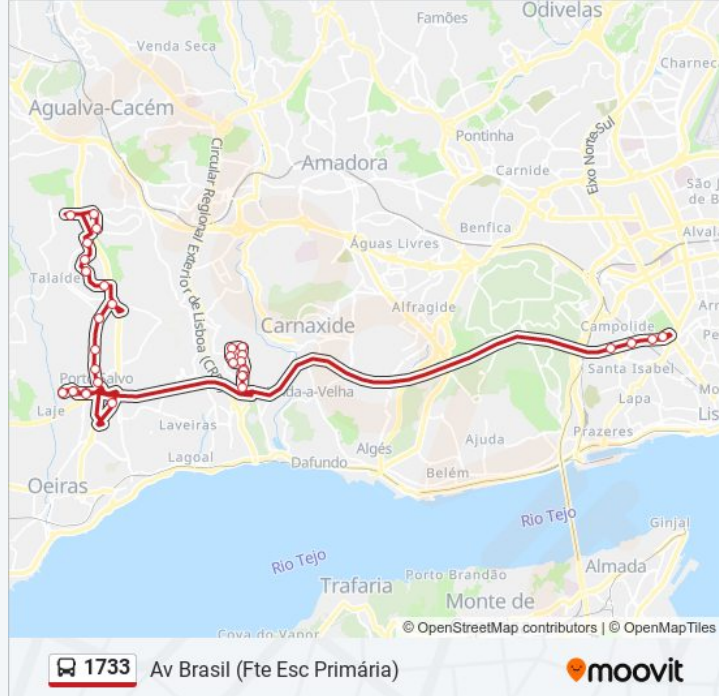

Porto Salvo (Centro)

R C Rio Maior (Igreja)

Estr Leião (X) Av Eng Arantes Oliveira

Leião (X) Talaíde

Estr Leceia (X) Estr Leião

Taguspark (Rotunda Sef)

Av Prof Dr Cavaco Silva 19

Taguspark (Núcleo Central)

Taguspark (Bcp)

Taguspark (Novo Banco)

São Marcos (Rotunda)

Av Brasil (Fte Esc Primária)

Sentido: Marquês Pombal (Metro)

40 paragens

[VER HORÁRIO DA LINHA](#)

Av Brasil (Fte Esc Primária)

Av Brasil (Esc Básica)

Av Brasil (X) Cidade Belo Horizonte

São Marcos (Av Brasil)

R Cidade Vitória 8

Av Brasil - Pcta

Av Brasil - atrás Esc Preparatória

São Marcos (Rotunda)

Taguspark (Novo Banco)

Taguspark (Bcp)

Av Prof Dr Cavaco Silva (Seg Social)

Av Prof Dr Cavaco Silva (Ist)

Taguspark (Rotunda Sef)

Leião (X) Talaíde (Posto Combust)

Estr Leiao Fte 49B

R Conde Rio Maior (X) R C Carneiro

R Conde Rio Maior (Igreja)

1733 autocarro - Horários

Marquês Pombal (Metro) - Horário da rota:

Segunda-feira	06:35 - 19:10
Terça-feira	06:35 - 19:10
Quarta-feira	06:35 - 19:10
Quinta-feira	06:35 - 19:10
Sexta-feira	06:35 - 19:10
Sábado	Não Operacional
Domingo	Não Operacional

1733 autocarro - Informações

Direção: Marquês Pombal (Metro)

Paragens: 40

Duração da viagem: 70 min

Resumo da linha: