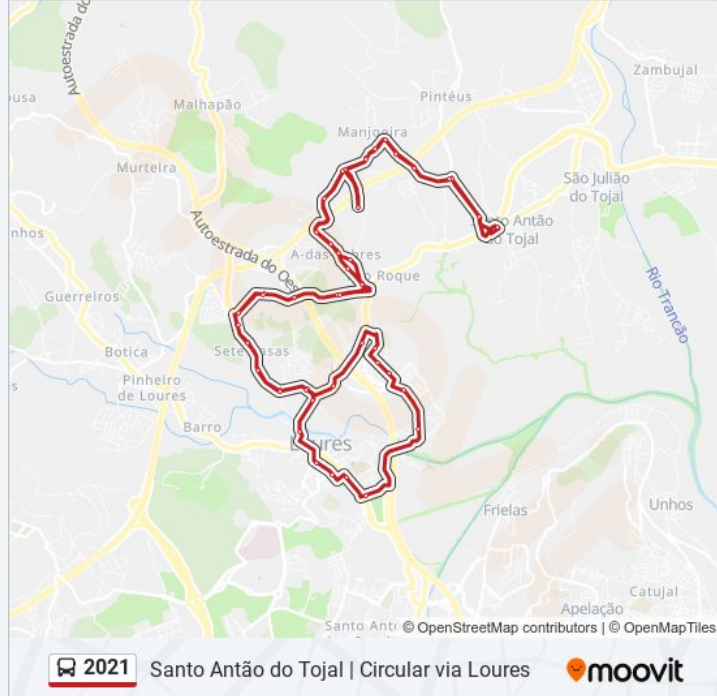

R Cmte Carvalho Araújo 91 (Sete Casas)

R Cmte Carvalho Araújo 82 (Sete Casas)

R Cmte Carvalho Araújo 52 (Sete Casas)

R Cmte Carvalho Araújo 9 (Faqueiro)

En 115 (Supermercado)

En 115 (x) R Horta Ponte

R Frederico Tarre 5

Lg Marcos Romão Reis Junior

R República 26 (Campo Futebol)

R Alfredo Duarte Pinto (P Combustível)

Av Descobertas (C Comercial)

Av Descobertas 71 (Infantado)

R Vasco Gama 66 (Infantado)

R Vasco Gama 30 (Infantado)

Av Descobertas 13 (Infantado)

Infantado (X) Via Rápida

R Funchal 77 (Qta Sacouto)

R Cmte Carvalho Araújo 9 (Faqueiro)

R Cmte Carvalho Araújo 71 (Sete Casas)

R Cmte Carvalho Araújo (Chafariz)

R Cmte Carvalho Araújo 91 (Sete Casas)

R Cmte Carvalho Araújo 115 (Sete Casas)

Sete Casas (Sml)

Casal Nobre

Centro Empresarial De Loures

Qta Carrafouchas

Rua da Liberdade Frente 11

A Das Lebres (Chafariz)

A Das Lebres (Restaurante)

A Das Lebres (R Liberdade 115)

A Das Lebres (R Liberdade 116)

A Das Lebres (Serração)

Manjoeira (Bº Municipal)