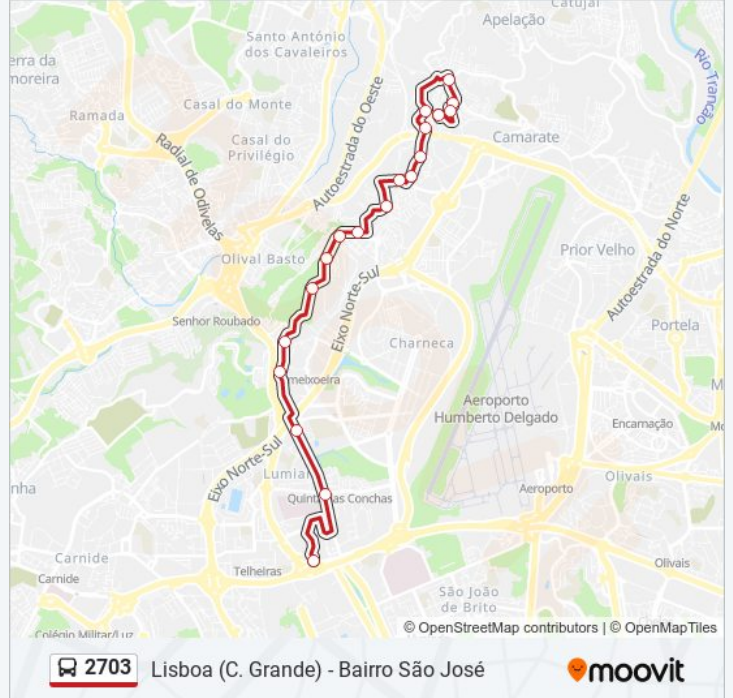

2703

Lisboa (C. Grande) - Bairro São José

Obter A Aplicação

A linha 2703 (autocarro) - Lisboa (C. Grande) - Bairro São José tem 2 rotas. Nos dias de semana, os horários em que está operacional são:

(1) Bairro Bogalheira: 00:10 - 00:40(2) Campo Grande: 05:15 - 05:50

Utilize a aplicação Moovit para encontrar a estação de autocarro (2703) perto de si e descubra quando é que vai chegar o próximo autocarro de 2703.

Sentido: Bairro Bogalheira

19 paragens

[VER HORÁRIO DA LINHA](#)

2703 autocarro - Horários

Bairro Bogalheira - Horário da rota:

Segunda-feira	00:35
Terça-feira	00:10 - 00:40
Quarta-feira	00:10 - 00:40
Quinta-feira	00:10 - 00:40
Sexta-feira	00:10 - 00:40
Sábado	00:10 - 00:40
Domingo	00:30

2703 autocarro - Informações**Direção:** Bairro Bogalheira**Paragens:** 19**Duração da viagem:** 23 min**Resumo da linha:**

Sentido: Campo Grande

20 paragens

[VER HORÁRIO DA LINHA](#)

Rua 25 Abril x R 4 Outubro