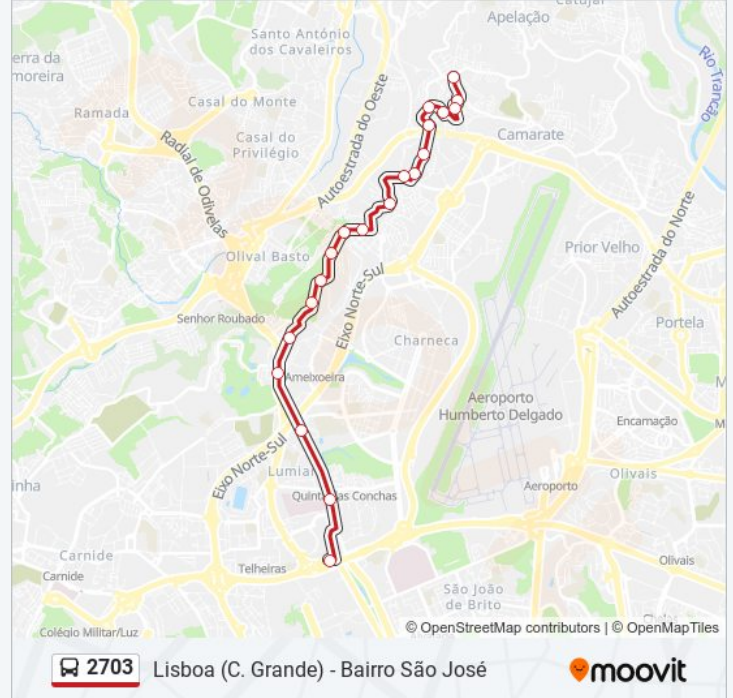

2703

Lisboa (C. Grande) - Bairro São José

Obter A Aplicação

A linha 2703 (autocarro) - Lisboa (C. Grande) - Bairro São José tem 2 rotas. Nos dias de semana, os horários em que está operacional são:

(1) Bairro Bogalheira: 00:10 - 00:40(2) Campo Grande: 05:15 - 05:50

Utilize a aplicação Moovit para encontrar a estação de autocarro (2703) perto de si e descubra quando é que vai chegar o próximo autocarro de 2703.

Sentido: Bairro Bogalheira

19 paragens

[VER HORÁRIO DA LINHA](#)

2703 autocarro - Informações

Direção: Campo Grande

Paragens: 20

Duração da viagem: 20 min

Resumo da linha:

Hosp. Pulido Valente

Campo Grande (Desembarque Sul)

Os horários e mapas de rotas de autocarro de(o) 2703 estão disponíveis num PDF off-line em moovitapp.com. Utilize o [App Moovit](#) para ver os horários em tempo real de autocarros, comboios, metro bem como as instruções passo a passo para todos os transportes públicos de(o) Lisboa