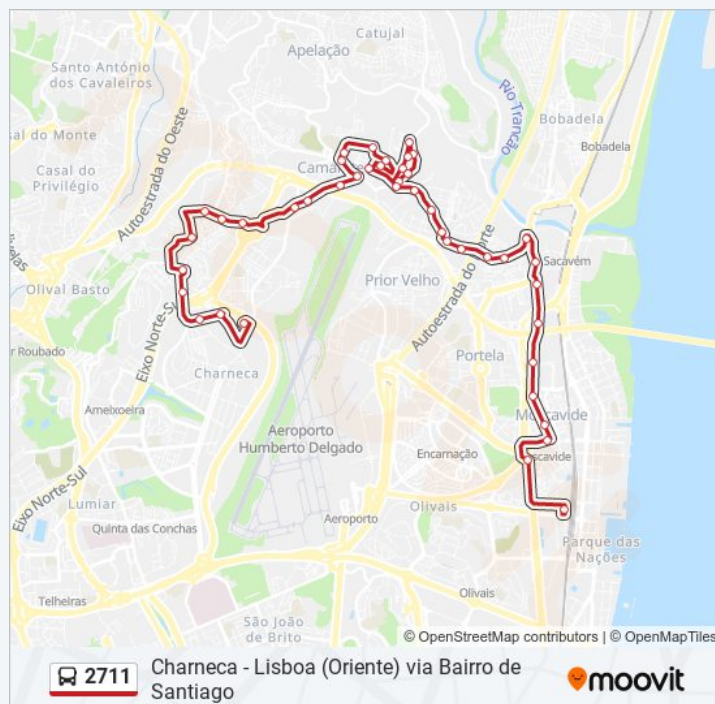

Direção: Est Oriente

Paragens: 43

Duração da viagem: 45 min

Resumo da linha:

R Fetais (Rotunda)

R Bombeiros Voluntários 24 (Rotunda)

R Bombeiros Voluntários (Escola)

R Avelino Salgado Oliveira (Igreja)

R Eduardo Aug Pinto 2 (Correios)

R Eduardo Aug Pinto 42 (Chafariz)

Rua Noruega 83

Rua Natália Correia (Parque Desportivo)

Rua Ivone Silva Frente 10

Rua Aquilino Ribeiro 12

Rua José Francisco Raposo (Rotunda)

R M Manuela H Marono 9 (Escola)

Estr Militar (X) R Humb Delgado

Estr Militar (X) R Santiago

R Liberdade (X) R Alfredo Lima

R Liberdade 57A (B Santiago)

R Liberdade 25 (B Santiago)

Estrada Militar 5 (Campo Rio)

B S João (X) Rua D

R Dr Gilberto Lindim Ramos 6375

Estr Militar (Rotunda)

R Salvador Allende 44

R Salvador Allende 30

R Salvador Allende 4 (Sacavém)

Pct Bomb Voluntário (X) R Palma Carlos

Praça República (Jardim)

En 10 (Clinica) (Sacavém)

En 6-1 (Sacavém)

En 6-11 (B Trapézio)

Z Comercial (Moscavide)

Moscavide Centro - R. Francisco Marques Beato

R. Francisco Marques Beato (X) R. Laureano Oliveira