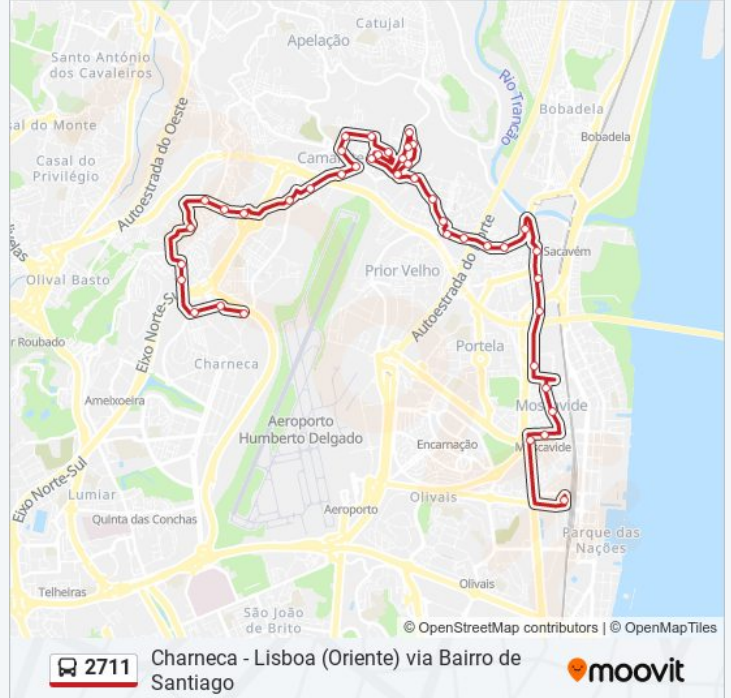

R Bombeiros Voluntários (Escola)

R Bombeiros Voluntários 24

R Fetais (Rotunda)

R Fetais 28 (Largo)

Az. Fetais

Fonte Pipa

Galinheiras

Estr. Forte (Escola)

R. João Amaral

Qta. Pailepa

Charneca

Sentido: Est Oriente

43 paragens

[VER HORÁRIO DA LINHA](#)

Charneca

Qta. Pailepa