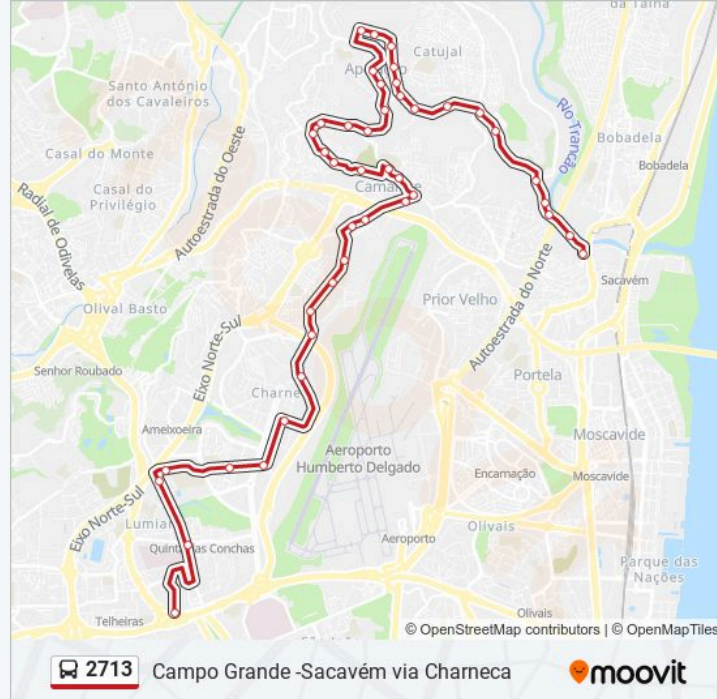

2713

Campo Grande -Sacavém via Charneca

Obter A Aplicação

A linha 2713 de autocarro (Campo Grande -Sacavém via Charneca) tem uma rota. Para os dias de semana regulares, o seu horário de funcionamento é:

(1) Sacavém: 00:45

En 250 (X) Catujal

En 250 34.1 (Catujal)

R Miguel Bombarda (X) Unhos

R Miguel Bombarda 88

R Miguel Bombarda (RL)

R Miguel Bombarda (Remal)

Pç República (Igreja)

Os horários e mapas de rotas de autocarro de(o) 2713 estão disponíveis num PDF off-line em moovitapp.com. Utilize o App Moovit para ver os horários em tempo real de autocarros, comboios, metro bem como as instruções passo a passo para todos os transportes públicos de(o) Lisboa