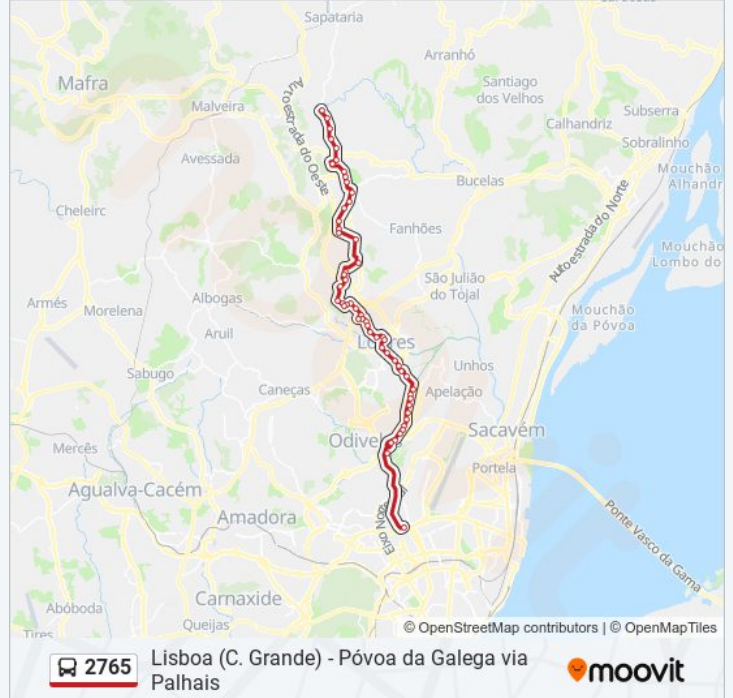

R Cmte Carvalho Araújo 71 (Sete Casas)
R Cmte Carvalho Araújo (Chafariz)
R Cmte Carvalho Araújo 91 (Sete Casas)
R Cmte Carvalho Araújo 115 (Sete Casas)
R 1 Dezembro (Milharada)
R Infância (Milharada)
R Escola 272 (Milharada)
Casal da Freira (Milharada)
R Capitães de Abril 34A (Milharada)
R Chafariz 211 (B Novo Palhais)
R Chafariz 201 (B Novo Palhais)
R 25 Abril 57 (B Novo Palhais)
R Paz 115 (B Novo Palhais)
R Maria Amália Vaz de Carvalho 48
R Dário Cannas 9B (Murteira)
R Francisco Simões Chacoso (X) R Cabine
R Francisco Simões Chacoso 17
R Francisco Simões Chacoso (X) En 374
R Nossa Sra Livramento (X) R 25 Abril
R 25 Abril (X) R Capela (Salemas)
R 25 Abril 30 (Salemas)
R 25 Abril (Rotunda) (Salemas)
R 25 Abril (Central Elétrica)
R Nossa Sra Livramento (Tocadelos)
R Dr Catanho Menezes (X) Estr Cabeço
R Dr Catanho Menezes 6
R Dr Catanho de Menezes (X) Lg 25 de Abril
R 1º de Maio 21 (Cabeço Montachique)
Vale São Gião(Norte)
Vale S Gião (Rotunda)
Alameda das Acácias 1
Av Portugal (X) R Ponte das voltas
Av de Portugal 8