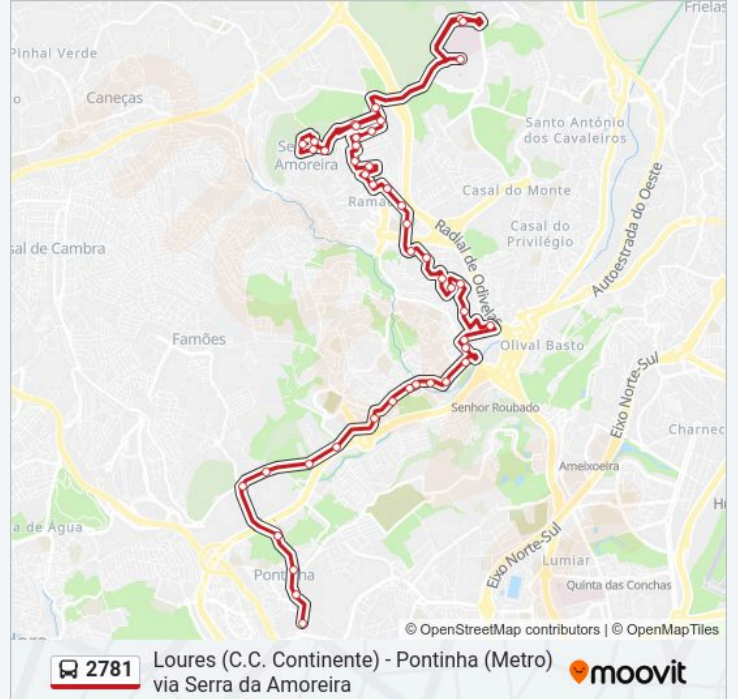

R Idade Pedra 57

R Lusitanos 35 (Serra Amoreira)

Av Augusto Hilário

Av 25 Abril (Urb Jardim Amoreiras)

Hospital Beatriz Ângelo

Hospital Beatriz Ângelo

Qta Casal da Pipa (C Comercial)

**Sentido: Pontinha (Metro)**

44 paragens

[VER HORÁRIO DA LINHA](#)

Qta Casal da Pipa (C Comercial)

Hospital Beatriz Ângelo

Hospital Beatriz Ângelo

R Casal Reis (Rotunda)

**2781 autocarro - Horários**

Pontinha (Metro) - Horário da rota:

### 2781 autocarro - Informações

**Direção:** Pontinha (Metro)

**Paragens:** 44

**Duração da viagem:** 52 min

**Resumo da linha:**

Av Dr Aug Pais Martins (C Comercial)

Av José Francisco Guerreiro (Escola)

Av J Francisco Guerreiro (P Combutível)