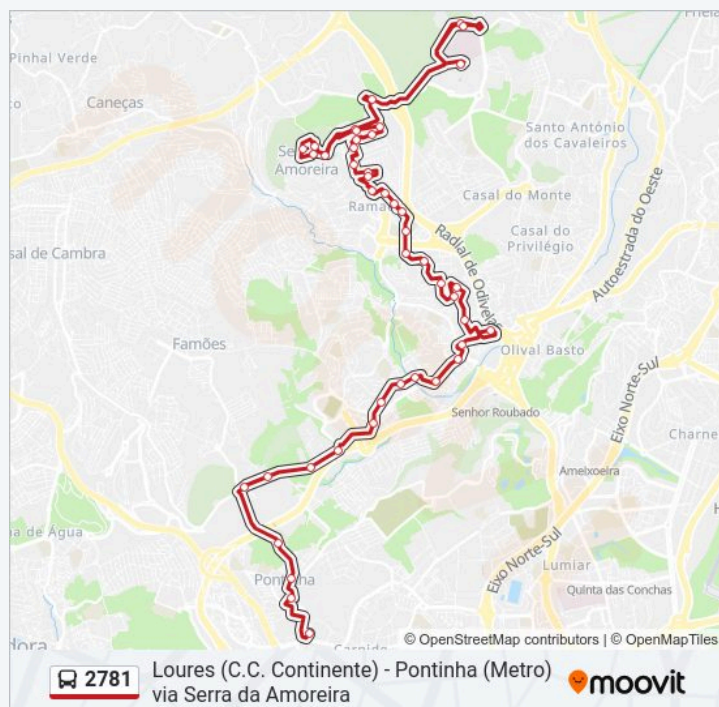

### 2781 autocarro - Informações

**Direção:** Pontinha (Metro)

**Paragens:** 44

**Duração da viagem:** 52 min

**Resumo da linha:**

Av Dr Aug Pais Martins (C Comercial)

Av José Francisco Guerreiro (Escola)

Av J Francisco Guerreiro (P Combutível)