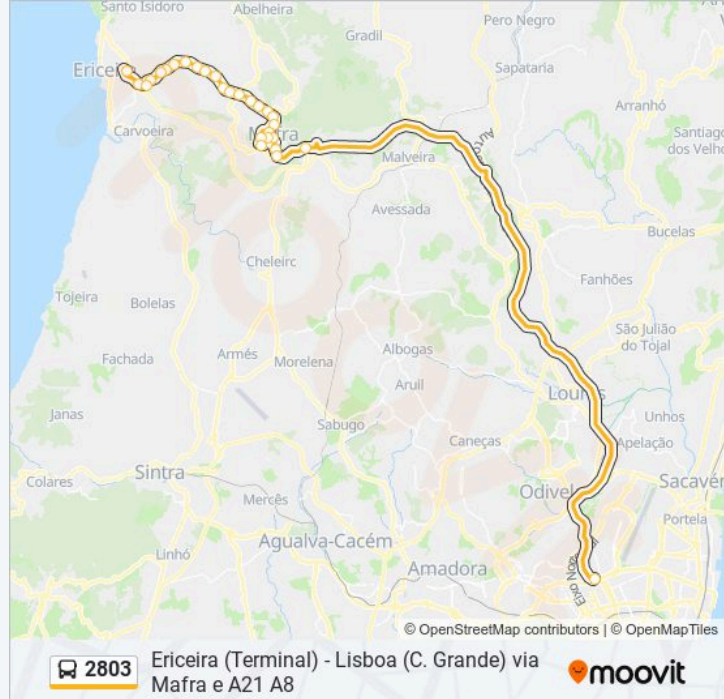

(1) Ericeira (Terminal): 10:20 - 19:40(2) Lisboa (C. Grande): 06:30 - 15:45

Utilize a aplicação Moovit para encontrar a estação de autocarro (2803) perto de si e descubra quando é que vai chegar o próximo autocarro de 2803.

2803 autocarro - Horários

Ericeira (Terminal) - Horário da rota:

Segunda-feira	10:20 - 19:40
Terça-feira	10:20 - 19:40
Quarta-feira	10:20 - 19:40
Quinta-feira	10:20 - 19:40
Sexta-feira	10:20 - 19:40
Sábado	08:45 - 17:00
Domingo	12:00 - 13:15

2803 autocarro - Informações

Direção: Ericeira (Terminal)

Paragens: 28

Duração da viagem: 56 min

Resumo da linha:

En 116 (X) Estr Sto Isidoro
En 116 (X) R Vale 4
En 116 2 (Pinhal Frades)
En 116 2 (X) R Pinhal
En 116 (X) R Vale De Janeiro 5
En 116 (X) R da Escola
En 116 (X) Lapa da Serra
Ericeira (Terminal Rodoviário) P1

Sentido: Lisboa (C. Grande)

28 paragens

[VER HORÁRIO DA LINHA](#)

Ericeira (Terminal Rodoviário) P1
En 116 (X) Lapa da Serra
En 116 (X) R da Escola
En 116 (X) R Vale De Janeiro 5
En 116 2 (X) Romeirão
En 116 2 (X) R Pinhal
En 116 (Qta Pinhal Frades)
En 116 (X) R Vale 4
En 116 (X) Estr Sto Isidoro
En 116 (X) Prct Batalha
En 116 (X) R da Capeça
En 116 (X) R das Formigas
En 116 (X) Tv S Sebastião
En 116 (Parque Campismo)
En 116 (X) R Torre Bela
En 116 (X) R dos Oleiros (Mougueta)
En 116 (X) R do Meio
En 116 (X) R do Moinho