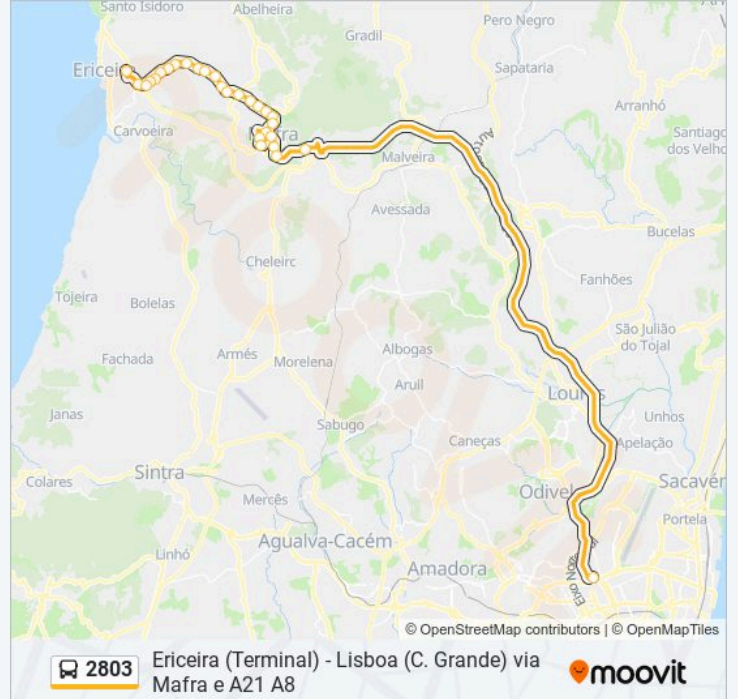

R Da Quinta (X) R Coronel Calado

R Luís De Camões 38

R Prof Guilherme de Assunção 22

Mafra (Terminal) P1

Complexo Cultural Quinta Raposa

Av 25 Abril (X) Av Eng Duarte Pacheco

Terreiro D João V (Palacio)

Pq Intermodal Alto da Vela

R Dom João V 51 (Rotunda)

Campo Grande (Desembarque Norte)

Os horários e mapas de rotas de autocarro de(o) 2803 estão disponíveis num PDF off-line em moovitapp.com. Utilize o App Moovit para ver os horários em tempo real de autocarros, comboios, metro bem como as instruções passo a passo para todos os transportes públicos de(o) Lisboa

© 2024 Moovit - Todos os direitos reservados