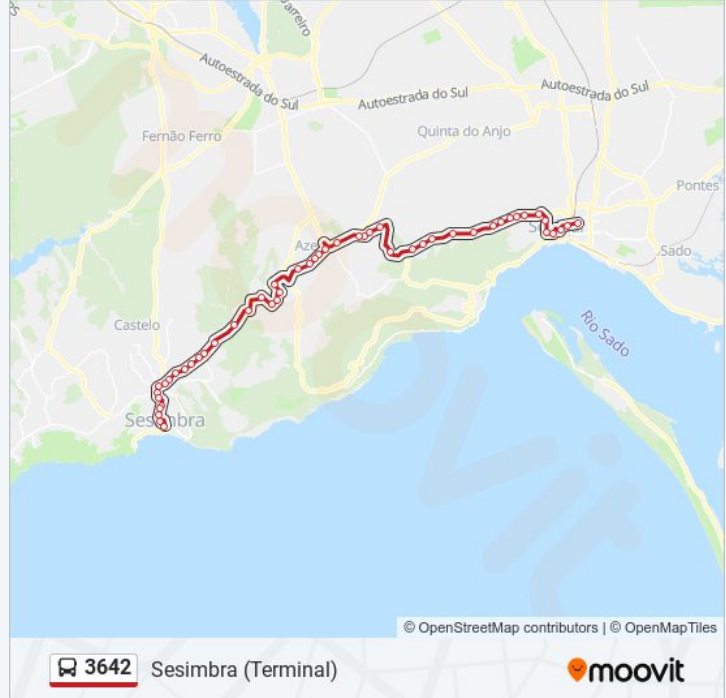

V F AZEITÃO (EN10 KM 27900) GARE RODOV
V F AZEITÃO(EN10)ENTRECERCAS(QT MÁ PART)
V F AZEITÃO (EN10) URB BOM PASTOR
VILA NOGUEIRA AZEITÃO (EN10) QTA TORRES
VN AZEITÃO (R JOSÉ A COELHO) PASMADOS
VN AZEITÃO (R JOSÉ A COELHO 150)
ALDEIA RICA
OLEIROS AZEITÃO
ALDEIA IRMÃOS (PARAGEM ZONA)
ALDEIA PIEDADE (ESTR S PEDRO)
ALD PIEDADE (ESTR S PEDRO) QTA MAGNÓLIAS
ALDEIA PIEDADE (LG DIOGO SILVA CARVALHO)
ALDEIA PIEDADE (ESTR ARCOS) QTA S AMARO
ALDEIA PIEDADE (AV 25 ABR) X ESTR ARCOS
QTA RIO (EN 379)
ALTO VINHAS (EN 379)
MAÇÃ (EN 379) CALHARIZ
MAÇÃ (EN 379) PARAGEM ZONA
MAÇÃ (EN 379) POSTO REPSOL
AV 25 DE ABRIL (PARQUE AUGUSTO PÓLVORA)
SAMPAIO (EN 379 (X) CALÇ OLIVEIRAS)
SAMPAIO (EN 379 (X) ESCOLAS)
SANTANA (AV S V MELO) SUPERMERCADO
SANTANA (AV SERGIO V MELO) ROTUNDA
SANTANA - JARDIM
SANTANA (EN 378 A)
EN 378 - BARQUINHA
SESIMBRA (EN 378) BOIÇAS
SESIMBRA (EN 378) PASCOAL
SESIMBRA (EN 378 AV COSTA AZUL) ESCOLA
SESIMBRA (EN378 AV COSTA AZUL) TELEFONES
Sesimbra (Terminal)