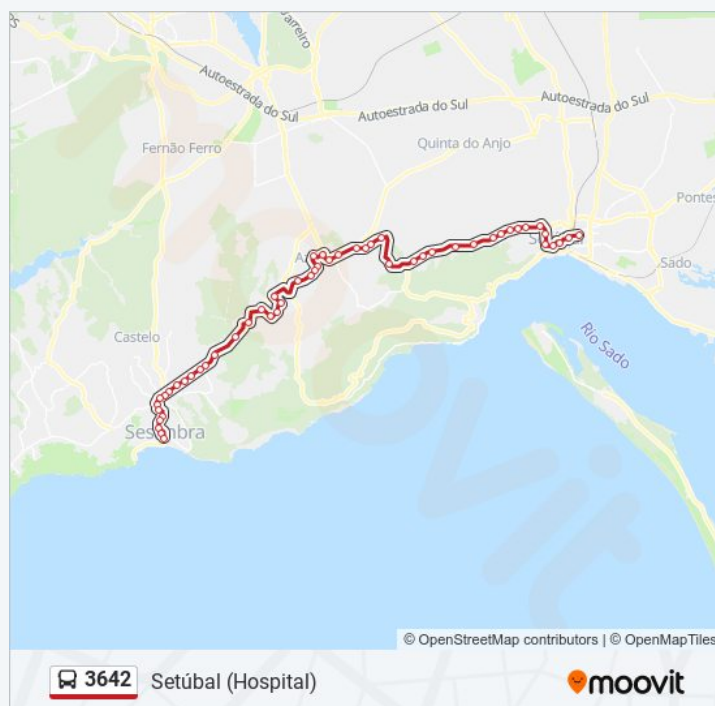

3642 autocarro - Informações

Direção: Setúbal (Hospital)

Paragens: 53

Duração da viagem: 60 min

Resumo da linha:

VILA NOGUEIRA AZEITÃO (EN10)PÇ REPÚBLICA

VN AZEITÃO (EN10)QTA TORRES (J FONSECA)

V F AZEITÃO (EN10) URB BOM PASTOR