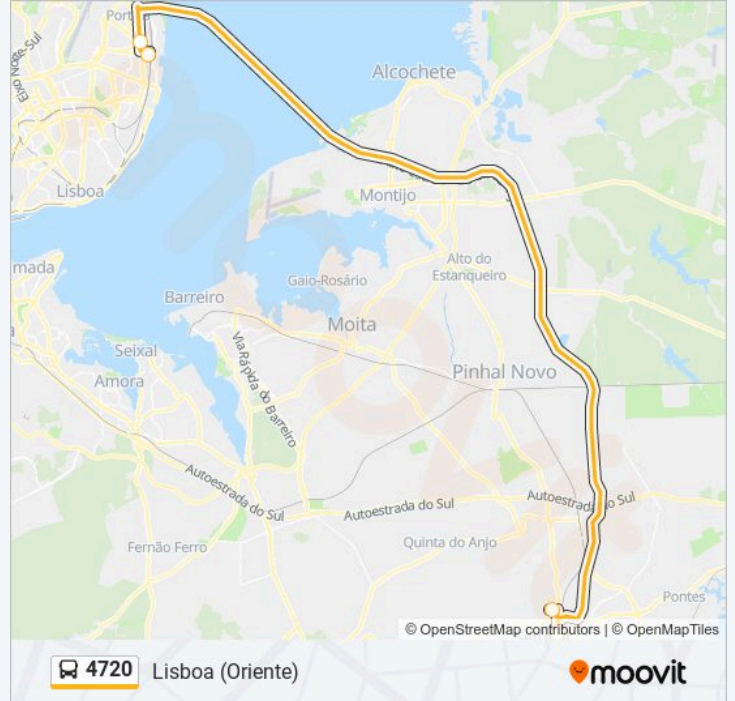

 4720

Lisboa (Oriente)

[Obter A Aplicação](#)

A linha 4720 de autocarro (Lisboa (Oriente)) tem uma rota. Para os dias de semana regulares, o seu horário de funcionamento é:

(1) Lisboa (Oriente): 06:20 - 08:15

Utilize a aplicação Moovit para encontrar a estação de autocarro (4720) perto de si e descubra quando é que vai chegar o próximo autocarro de 4720.

Sentido: Lisboa (Oriente)

4 paragens

[VER HORÁRIO DA LINHA](#)

Setúbal (ITS) Interior P1

SETÚBAL (TERMINAL VÁRZEA - P2)

Pç. José Queirós

Gare do Oriente 21-C

4720 autocarro - Horários

Lisboa (Oriente) - Horário da rota:

Segunda-feira	06:20 - 08:15
Terça-feira	06:20 - 08:15
Quarta-feira	06:20 - 08:15
Quinta-feira	06:20 - 08:15
Sexta-feira	06:20 - 08:15
Sábado	Não Operacional
Domingo	Não Operacional

4720 autocarro - Informações**Direção:** Lisboa (Oriente)**Paragens:** 4**Duração da viagem:** 55 min**Resumo da linha:**

Os horários e mapas de rotas de autocarro de(o) 4720 estão disponíveis num PDF off-line em moovitapp.com. Utilize o App Moovit para ver os horários em tempo real de autocarros, comboios, metro bem como as instruções passo a passo para todos os transportes públicos de(o) Lisboa