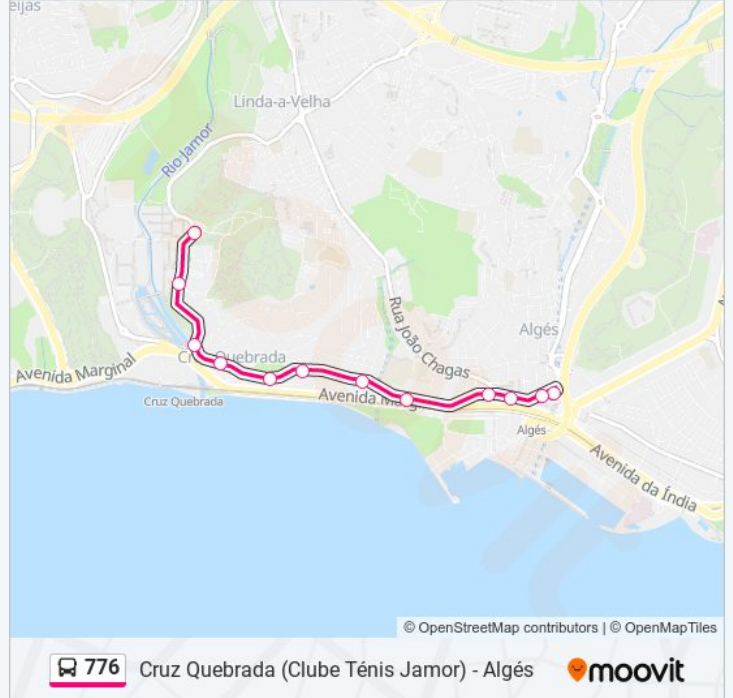

776

Cruz Quebrada (Clube Ténis Jamor) - Algés

Obter A Aplicação

A linha 776 (autocarro) - Cruz Quebrada (Clube Ténis Jamor) - Algés tem 3 rotas. Nos dias de semana, os horários em que está operacional são:

Sentido: Algés

12 paragens

[VER HORÁRIO DA LINHA](#)

Cruz Quebrada (Clube Ténis Jamor)
Cruz Quebrada (Fac. Motricidade Humana)
Cruz Quebrada
C. Quebrada (R. Sacadura Cabral 93 - Igreja)
R. Sacadura Cabral 55 (X) R. Bombeiros Voluntários Dafundo
Dafundo (R. Sacadura Cabral (X) R. 1º Maio)
Dafundo
Aquário Vasco Gama
Algés (Jardim)
Palácio Anjos
Algés - Pç. D. Manuel I
Algés

776 autocarro - Informações

Direção: Algés

Paragens: 12

Duração da viagem: 13 min

Resumo da linha:

776 Cruz Quebrada (Clube Ténis Jamor) - Algés 

Sentido: Cruz Quebrada (Clube Ténis Jamor)

12 paragens

776 autocarro - Informações

Direção: Cruz Quebrada (Clube Ténis Jamor)

Paragens: 12

Duração da viagem: 13 min

Resumo da linha:

Sentido: Cruz Quebrada (Fac. Motricidade Humana)

11 paragens

[VER HORÁRIO DA LINHA](#)