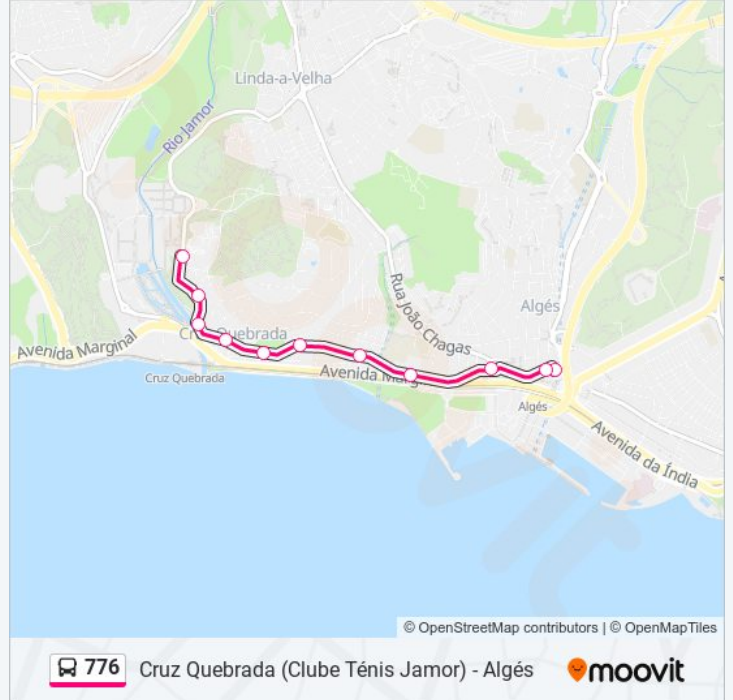

776

Cruz Quebrada (Clube Ténis Jamor) - Algés

Obter A Aplicação

A linha 776 (autocarro) - Cruz Quebrada (Clube Ténis Jamor) - Algés tem 3 rotas. Nos dias de semana, os horários em que está operacional são:

776 autocarro - Informações

Direção: Cruz Quebrada (Clube Ténis Jamor)

Paragens: 12

Duração da viagem: 13 min

Resumo da linha:

Sentido: Cruz Quebrada (Fac. Motricidade Humana)

11 paragens

[VER HORÁRIO DA LINHA](#)

776 autocarro - Informações

Direção: Cruz Quebrada (Fac. Motricidade Humana)

Paragens: 11

Duração da viagem: 11 min

Resumo da linha:

Os horários e mapas de rotas de autocarro de(o) 776 estão disponíveis num PDF off-line em moovitapp.com. Utilize o App Moovit para ver os horários em tempo real de autocarros, comboios, metro bem como as instruções passo a passo para todos os transportes públicos de(o) Lisboa