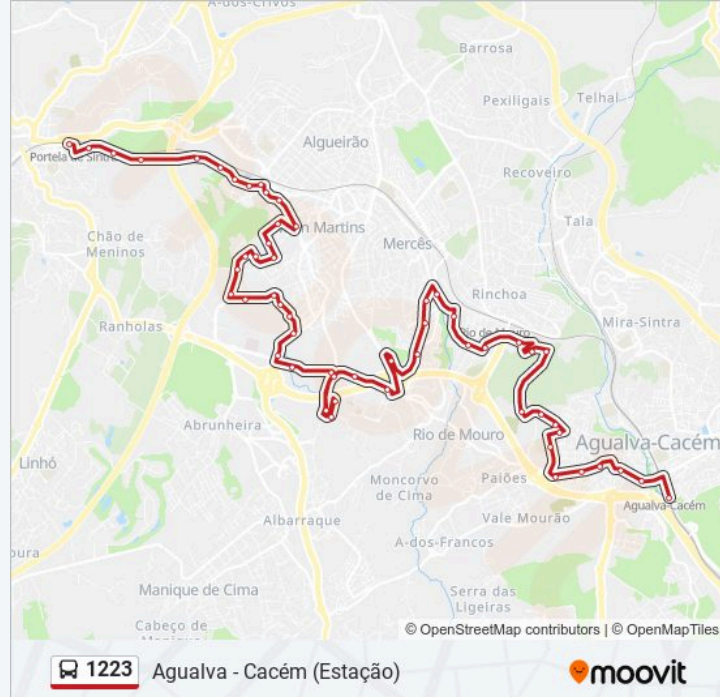

R Esperança 31

R da Esperança (Escola Gama Barros)

R Elias Garcia 199 (Supermercado)

R Elias Garcia 173

Av Elias Garcia 149

R de Angola 41

R Angola (Rotunda)

Agualva-Cacém (Estação) P10

Sentido: Portela Sintra (Estação Sul)

61 paragens

[VER HORÁRIO DA LINHA](#)

Agualva-Cacém (Estação) P10

R Elias Garcia (Supermercado)

R Elias Garcia 107

R Elias Garcia 122

R Elias Garcia 138