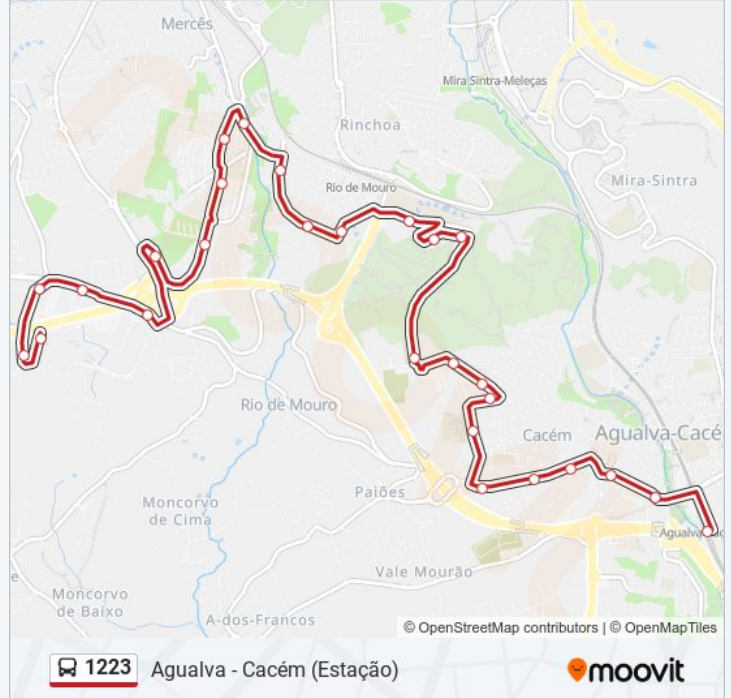

1223 autocarro - Informações**Direção:** Aigualva - Cacém (Estação)**Paragens:** 27**Duração da viagem:** 25 min**Resumo da linha:**

R Elias Garcia 199 (Supermercado)

R Elias Garcia 173

Av Elias Garcia 149

R de Angola 41

R Angola (Rotunda)

Agualva-Cacém (Estação) P10

Sentido: Alto do Forte (Centro Comercial)

32 paragens

[VER HORÁRIO DA LINHA](#)

Agualva-Cacém (Estação) P10

R Elias Garcia (Supermercado)