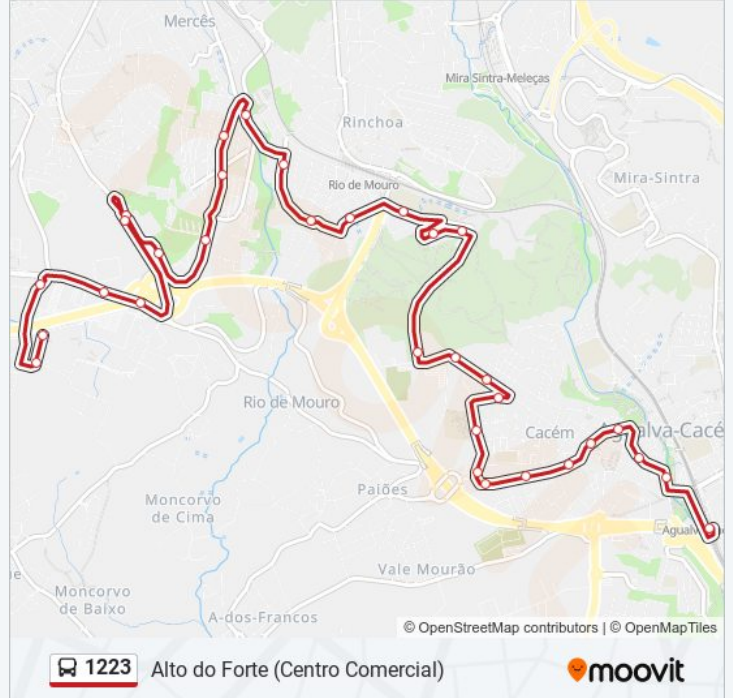

Av D João II 3

Av D João II 45

R da Ponte

Av Maria Lamas 49

Av Maria Lamas 29

Av Irene Lisboa (Armazém A)

Alto do Forte - Av Irene Lisboa

R Maj Gen Machado de Sousa 28

R Maj Gen Machado de Sousa 28

R Elias Garcia (Centro Comercial)

EN 249 Km13 5

Estr Terras da Lagoa (Rotunda)

Cam Serradinho (Cimo Centro Comercial)

Alto do Forte (Centro Comercial)

Os horários e mapas de rotas de autocarro de(o) 1223 estão disponíveis num PDF off-line em moovitapp.com. Utilize o [App Moovit](#) para ver os horários em tempo real de autocarros, comboios, metro bem como as instruções passo a passo para todos os transportes públicos de(o) Lisboa

[Acerca do Moovit](#) • [Soluções MaaS](#) • [Países suportados](#) • [Comunidade Mooviter](#)

© 2024 Moovit - Todos os direitos reservados

Verificar horários d echedada