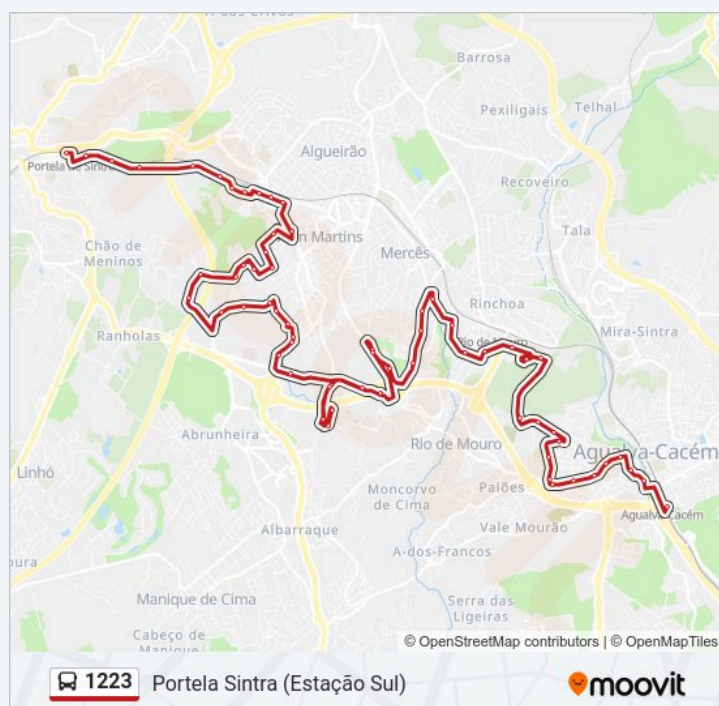

1223 autocarro - Horários

Portela Sintra (Estação Sul) - Horário da rota:

Segunda-feira	07:30
Terça-feira	07:30
Quarta-feira	07:30
Quinta-feira	07:30
Sexta-feira	07:30
Sábado	Não Operacional
Domingo	Não Operacional

1223 autocarro - Informações

Direção: Portela Sintra (Estação Sul)

Paragens: 63

Duração da viagem: 52 min

Resumo da linha:

Av Maria Lamas 29

Av Irene Lisboa (Armazém A)

Alto do Forte - Av Irene Lisboa