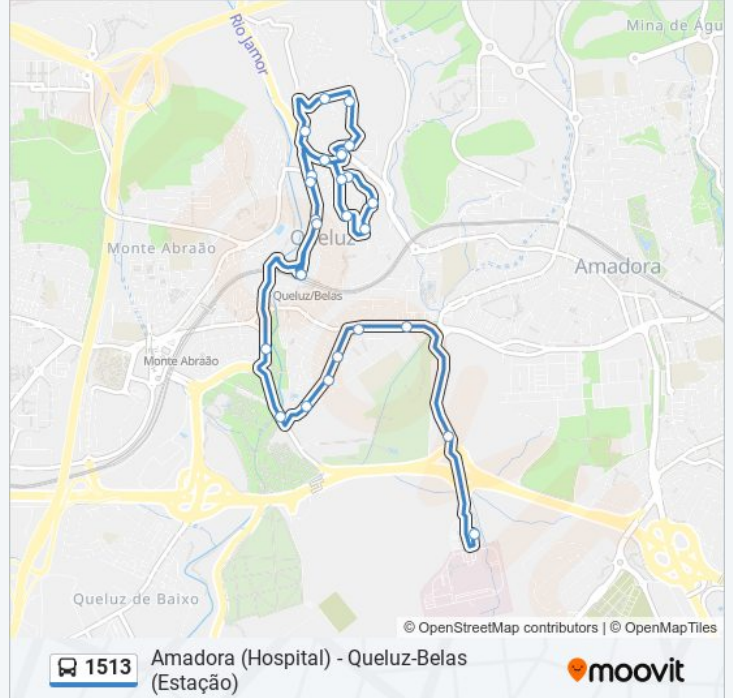

1513 autocarro - Informações**Direção:** Amadora (Hospital)**Paragens:** 26**Duração da viagem:** 22 min**Resumo da linha:**

Av C Almeida Araujo (Jta Freguesia)

Queluz (4 Caminhos)

Av D Pedro IV (Bomb V Queluz)

Canil Municipal Amadora

Amadora (Hospital)

Sentido: Queluz - Belas (Estação)

25 paragens

[VER HORÁRIO DA LINHA](#)

Amadora (Hospital)

Canil Municipal Amadora

Av D Pedro IV 8