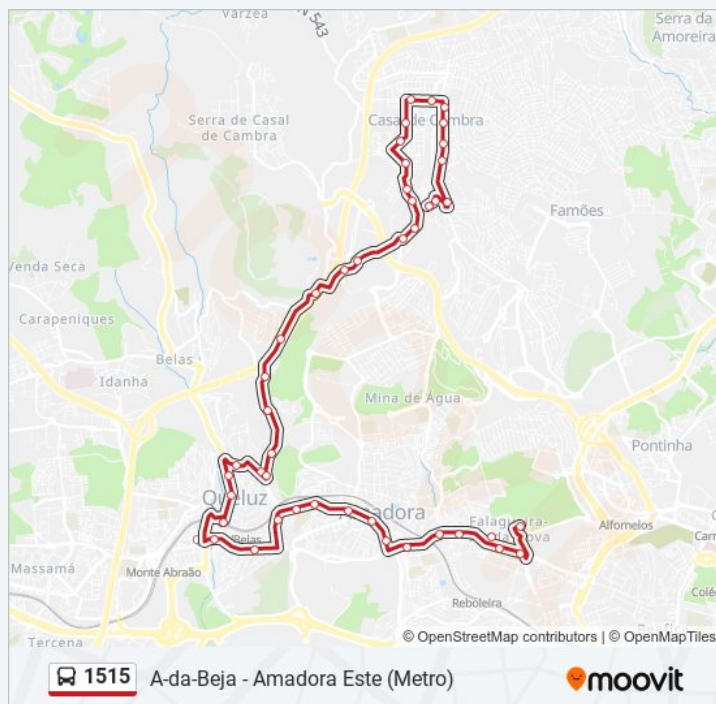

Av Moçambique (Parq Casal Cambra)

Casal Cambra (Escola)

R Lyon 4A

R Castelhana 55 (X) R J Augusto Costa

A-da-Beja (Fonte Sta)

R Fernando Maia 27

R Fernando Maia (X) R Campos

R Fernando Maia (Viveiros R Bacará)

R Fernando Maia (Fte ETAR)

EN 250 (X) Estrada Águas Livres

Estr Águas Livres (Esc S Silveira)

Estr Ág Livres 155 (Cas S Vicente)

Carenque (Lgo)

Estr Carenque 21d

Carenque (X) Bica Costa

R Bica Costa 31

Pendão (Bica Costa)

Av Mig Bombarda (Pcta M Av Humb Cruz)

Av Miguel Bombarda 91

Queluz - Belas (Estação)

Av Elias Garcia 219

Queluz (4 Caminhos)

Av Elias Garcia 25

R Elias Garcia (Escolas)

R Elias Garcia 323

Amadora (Hosp Luz)

R Elias Garcia 362

R Luís Camões 9 (CTT)

Estr Salv Allende (Posto Combustivel)

Praceta Miguel Cláudio 2

R Elias Garcia 103

Paragem Provisoriamente Desativada

R Elias Garcia 43

Paragens: 44

Duração da viagem: 40 min

Resumo da linha: