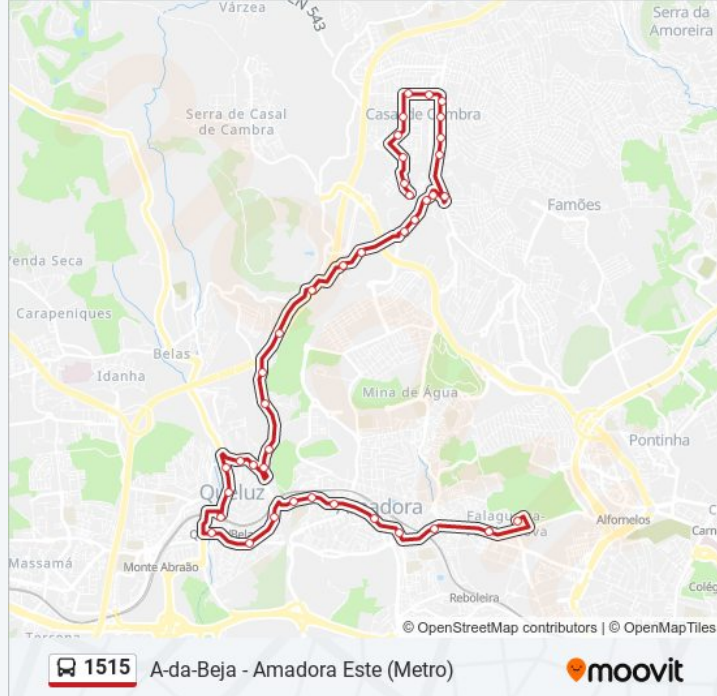

1515

A-da-Beja - Amadora Este (Metro)

Obter A Aplicação

A linha 1515 (autocarro) - A-da-Beja - Amadora Este (Metro) tem 2 rotas. Nos dias de semana, os horários em que está operacional são:

(1) A-da-Beja (Fonte Sta): 00:50 - 20:25(2) Amadora Este (Metro): 05:25

1515 autocarro - Informações**Direção:** A-da-Beja (Fonte Sta)**Paragens:** 41**Duração da viagem:** 37 min**Resumo da linha:**

Estr Ág Livres155 (Escad S Silveira)

EN 250 (X) Estrada Águas Livres

R Fernando Maia (ETAR)

Av Lisboa 26D

Casal Cambra (Centro saúde)

Av Lisboa 80

Av Brasil 42A

Av Brasil 68 (Fte Jardim Infância)

Av Moçambique (Parq Casal Cambra)

Casal Cambra (Escola)

R Lyon 4A

R Castelhana 55 (X) R J Augusto Costa

A-da-Beja (Fonte Sta)

Sentido: Amadora Este (Metro)

44 paragens

[VER HORÁRIO DA LINHA](#)

Largo Visconde Asseca (Coreto)

R Horta Costa (X) R Ponte

Estr Prin Caneças (X) Horta Costa