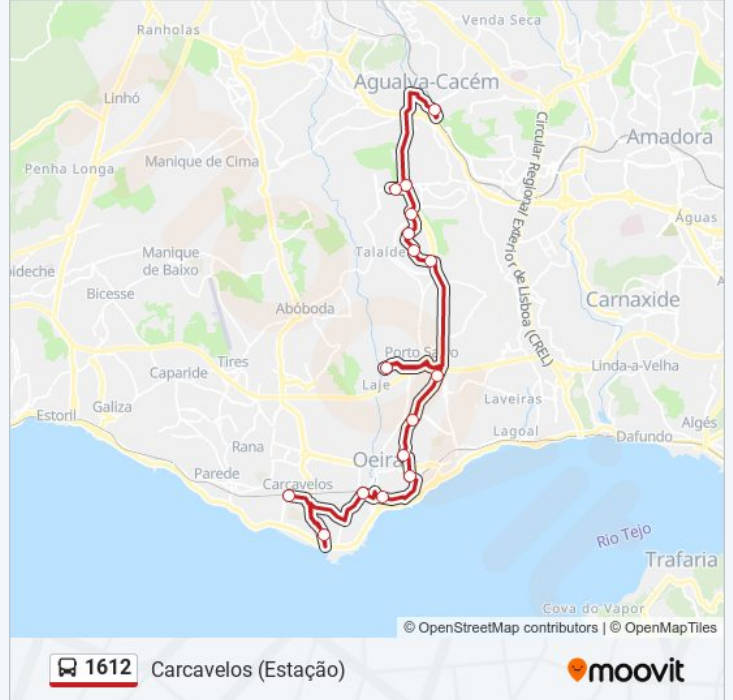

### 1612 autocarro - Horários

Carcavelos (Estação) - Horário da rota:

Segunda-feira	08:00 - 20:00
Terça-feira	08:00 - 20:00
Quarta-feira	08:00 - 20:00
Quinta-feira	08:00 - 20:00
Sexta-feira	08:00 - 20:00
Sábado	Não Operacional
Domingo	Não Operacional

### 1612 autocarro - Informações

**Direção:** Carcavelos (Estação)

**Paragens:** 16

**Duração da viagem:** 56 min

**Resumo da linha:**

Os horários e mapas de rotas de autocarro de(o) 1612 estão disponíveis num PDF off-line em [moovitapp.com](https://moovitapp.com). Utilize o [App Moovit](#) para ver os horários em tempo real de autocarros, comboios, metro bem como as instruções passo a passo para todos os transportes públicos de(o) Lisboa