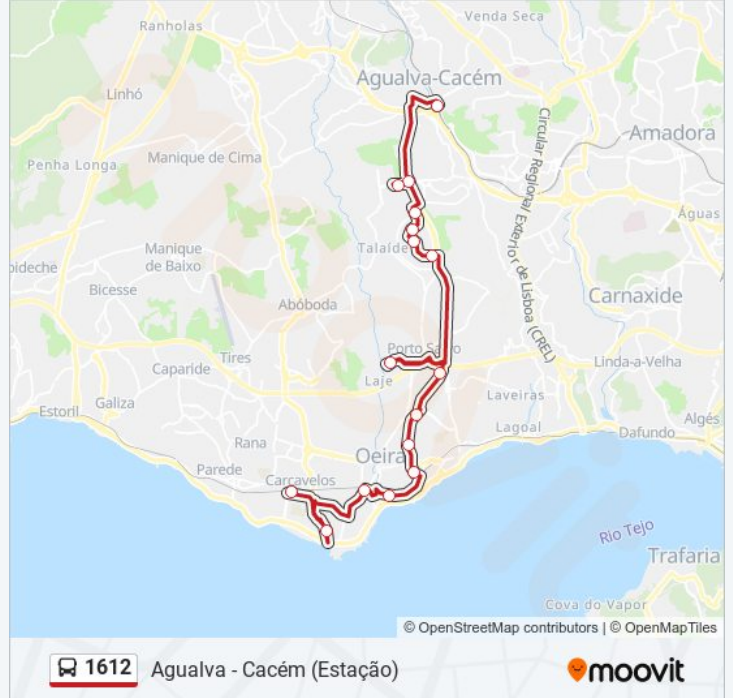

Sentido: Carcavelos (Estação)

16 paragens

[VER HORÁRIO DA LINHA](#)

Agualva-Cacém (Estação) P1
S Marcos (X) Macdonalds
Taguspark (Novo Banco)
Taguspark (Bcp)
Av Prof Dr Cavaco Silva (Seg Social)
Av Prof Dr Cavaco Silva (Ist)
Taguspark (Rotunda Sef)
Porto Salvo (Lagoas park)
Porto Salvo (Qta Fonte)
Oeiras Parque (Posto Combust)
Oeiras (B Augusto Castro)
Biblioteca de Oeiras
Av Brasil 6D
Oeiras (Estação) P9 Entrada Sul
Carcavelos (Sbe)
Carcavelos (Estação)

1612 autocarro - Horários

Carcavelos (Estação) - Horário da rota:

Segunda-feira	08:00 - 20:00
Terça-feira	08:00 - 20:00
Quarta-feira	08:00 - 20:00
Quinta-feira	08:00 - 20:00
Sexta-feira	08:00 - 20:00
Sábado	Não Operacional
Domingo	Não Operacional

1612 autocarro - Informações

Direção: Carcavelos (Estação)

Paragens: 16

Duração da viagem: 56 min

Resumo da linha: