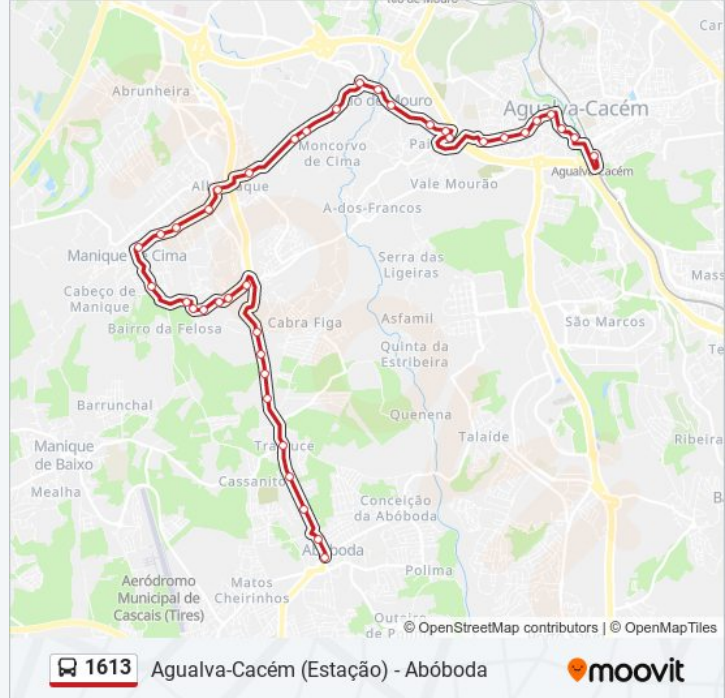

Bairro Tabaqueira (Eb 2 + 3 albarraque)

Bairro Tabaqueira (Mercado)

Bairro Tabaqueira (Usf)

Av Alfredo Silva (Estátua)

Av Alfredo da Silva (X) Tabaqueira

Av Santa Isabel (X) Cabra Figa

Av Santa Isabel 1

Trajouce Norte (Apadil)

En 249 (Posto Abastecimento)

Trajouce

Poço De Cação

Rua Alfredo Da Silva

Bairro Verde

Abóboda (Chafariz)

Sentido: Agualva - Cacém (Estação)

36 paragens

[VER HORÁRIO DA LINHA](#)

Abóboda (Chafariz)

Bairro Verde

Rua Alfredo Da Silva

Poço De Cação

Trajouce

Trajouce (Largo Rossio Pequeno)

En 249 (Posto Abastecimento)