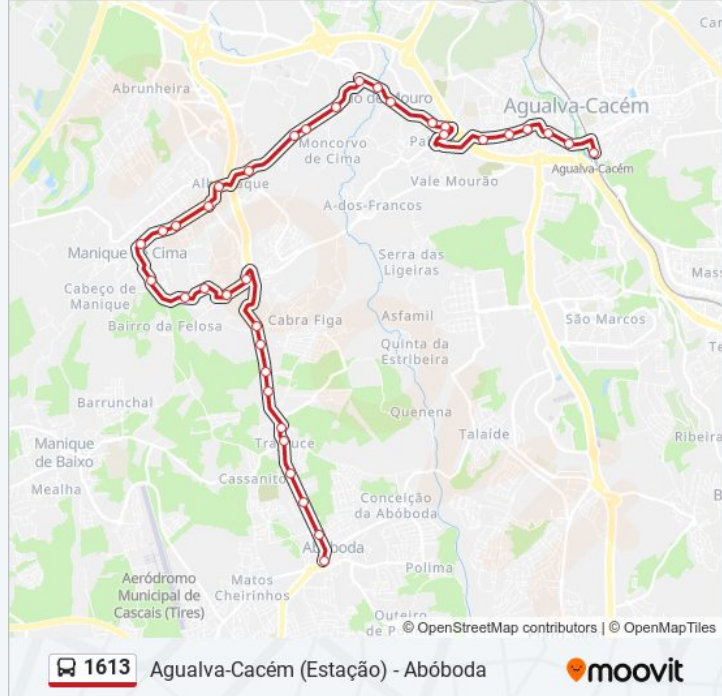

B Tabaqueira (Estat)

Bairro da Tabaqueira 44

R Carlos Lopes (Albiz Parques)

R da Liberdade Frente Lt 1

R 1º de Maio (Lgo)

R da Boavista 52

R da Boavista 45

R da Boavista 2

R Álv Aug Rodrig Vilela (X) R Chafariz

R Álvaro Aug Rodrigues Vilela (Lgo)

R Álvaro Augusto Rodr Vilela 99

R Álv A R Vilela 142 (Qta Serra)

R das Flores (X) R Retiro Pacatos

R das Flores 66 (Espelho)

R José Cupertino Ribeiro 34

Lgo 1º Dezembro 2 (Sociedade)

R António José da Luz 9

R Padre Francisco Cruz 7

R Máximo Silva (X) Prcta Miguel Torga

R Elias Garcia 199 (Supermercado)

R Elias Garcia 173

Av Elias Garcia 149

R de Angola 41

R Angola (Rotunda)

Agualva-Cacém (Estação) P4

Os horários e mapas de rotas de autocarro de(o) 1613 estão disponíveis num PDF off-line em moovitapp.com. Utilize o [App Moovit](#) para ver os horários em tempo real de autocarros, comboios, metro bem como as instruções passo a passo para todos os transportes públicos de(o) Lisboa

[Acerca do Moovit](#) • [Soluções MaaS](#) • [Países suportados](#) • [Comunidade Mooviter](#)

© 2024 Moovit - Todos os direitos reservados

Verificar horários d echedada